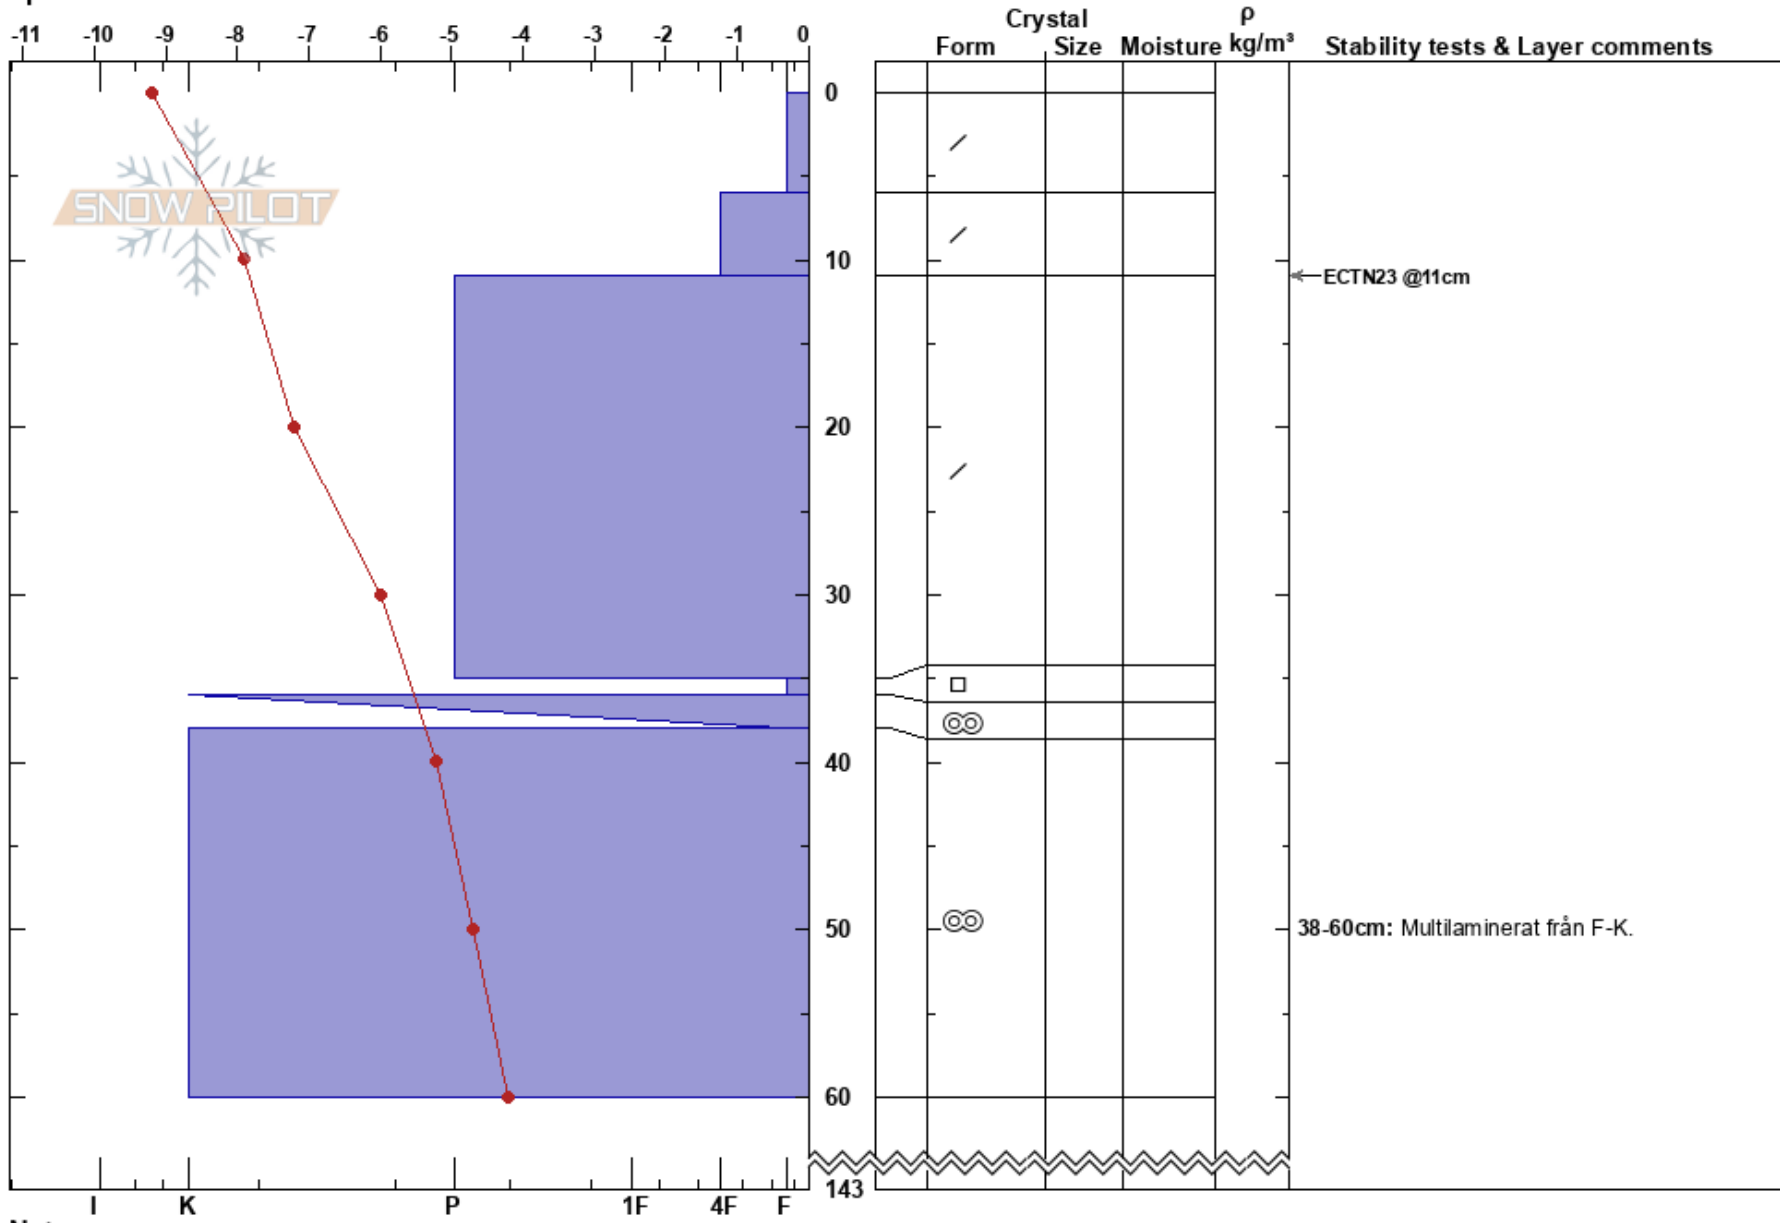

Ovan Äppelskogen
 Åreskutan
 Sweden
 Elevation: 842 m
 Aspect:
 Specifics:

Axel Jonsson
 19/01/2019 - 11:30
 Co-ord:
 Slope Angle: 23°
 Wind Loading: yes

Stability:
 Air Temperature: -9.1°C
 Sky Cover: BKN
 Precipitation: NO
 Wind: NW Moderate

HS:143
 PF:10
 35-36cm: Problematic layer
 38-60cm: Multilaminerat från F-K.

Notes: