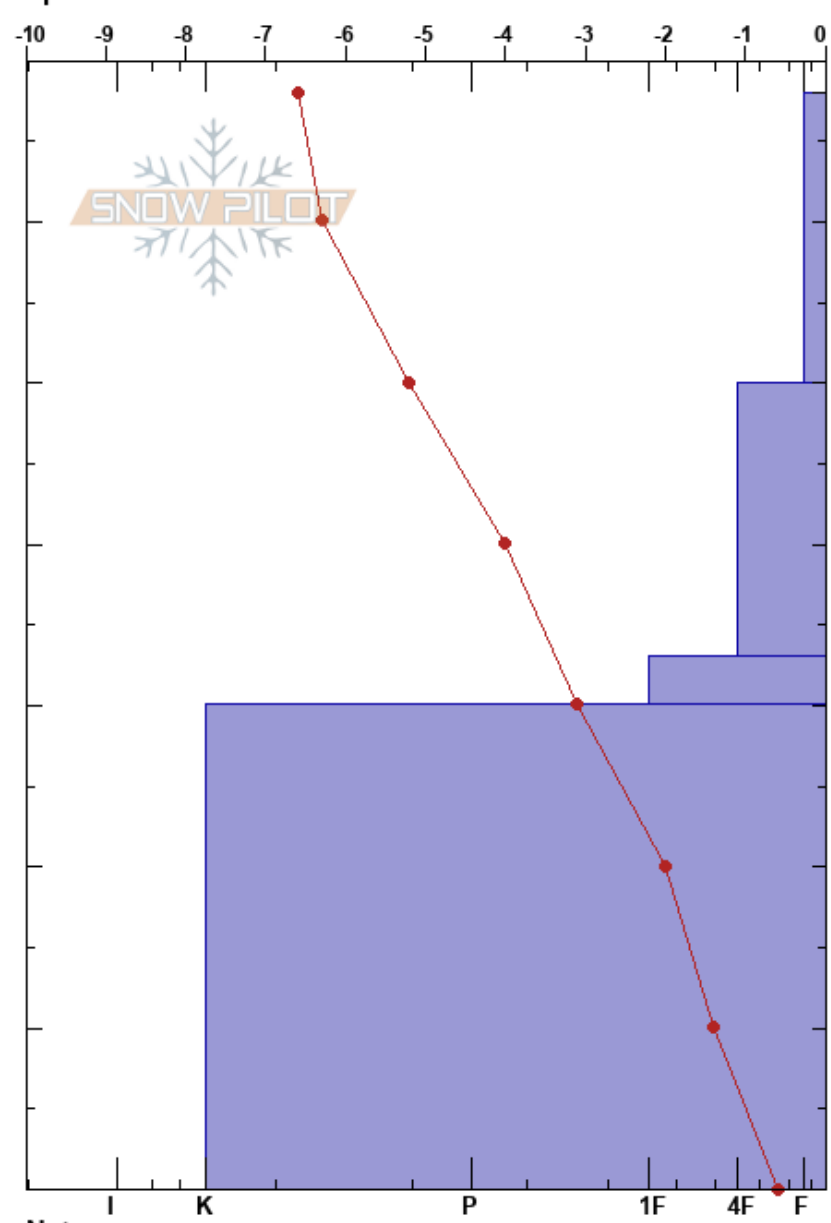

öster om WC-Berg
 Åreskutan
 Sweden
Elevation: 648 m
Aspect: SE
Specifics:

jonas ritsle
 18/01/2019 - 14:00
Co-ord:
Slope Angle: 27°
Wind Loading: no

Stability:
Air Temperature: -6.8°C
Sky Cover: BKN
Precipitation: S-1
Wind: Calm

HS:68
PF:55
 33-30cm: påväg att bli facetteras
 33-30cm: Problematic layer

Form	Crystal		ρ kg/m ³	Stability tests & Layer comments
	Size	Moisture		
/	1			
/	0.5			← CT23, BRK @39cm
/	0.5			33-30cm: påväg att bli facetteras
⊙⊙				