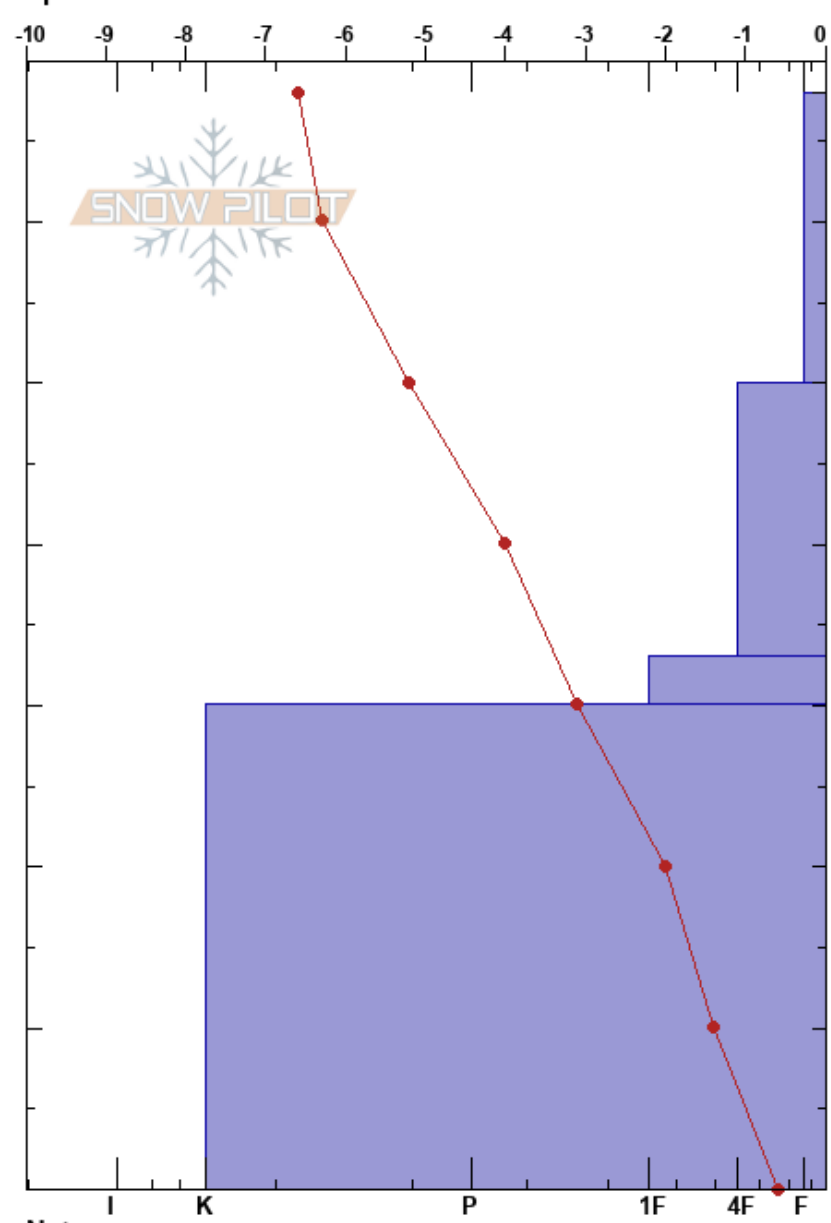

öster om WC-Berg  
 Åreskutan  
 Sweden  
**Elevation:** 648 m  
**Aspect:** SE  
**Specifics:**

jonas ritse  
 18/01/2019 - 14:00  
**Co-ord:**  
**Slope Angle:** 27°  
**Wind Loading:** no

**Stability:**  
**Air Temperature:** -6.8°C  
**Sky Cover:** BKN  
**Precipitation:** S-1  
**Wind:** Calm

**HS:**68  
**PF:**55  
 33-30cm: påväg att bli facetteras  
 33-30cm: Problematic layer

| Form | Crystal |          | $\rho$<br>kg/m <sup>3</sup> | Stability tests & Layer comments  |
|------|---------|----------|-----------------------------|-----------------------------------|
|      | Size    | Moisture |                             |                                   |
| /    | 1       |          |                             |                                   |
| /    | 0.5     |          |                             | ← CT23, BRK @39cm                 |
| /    | 0.5     |          |                             | 33-30cm: påväg att bli facetteras |
| ⊙⊙   |         |          |                             |                                   |