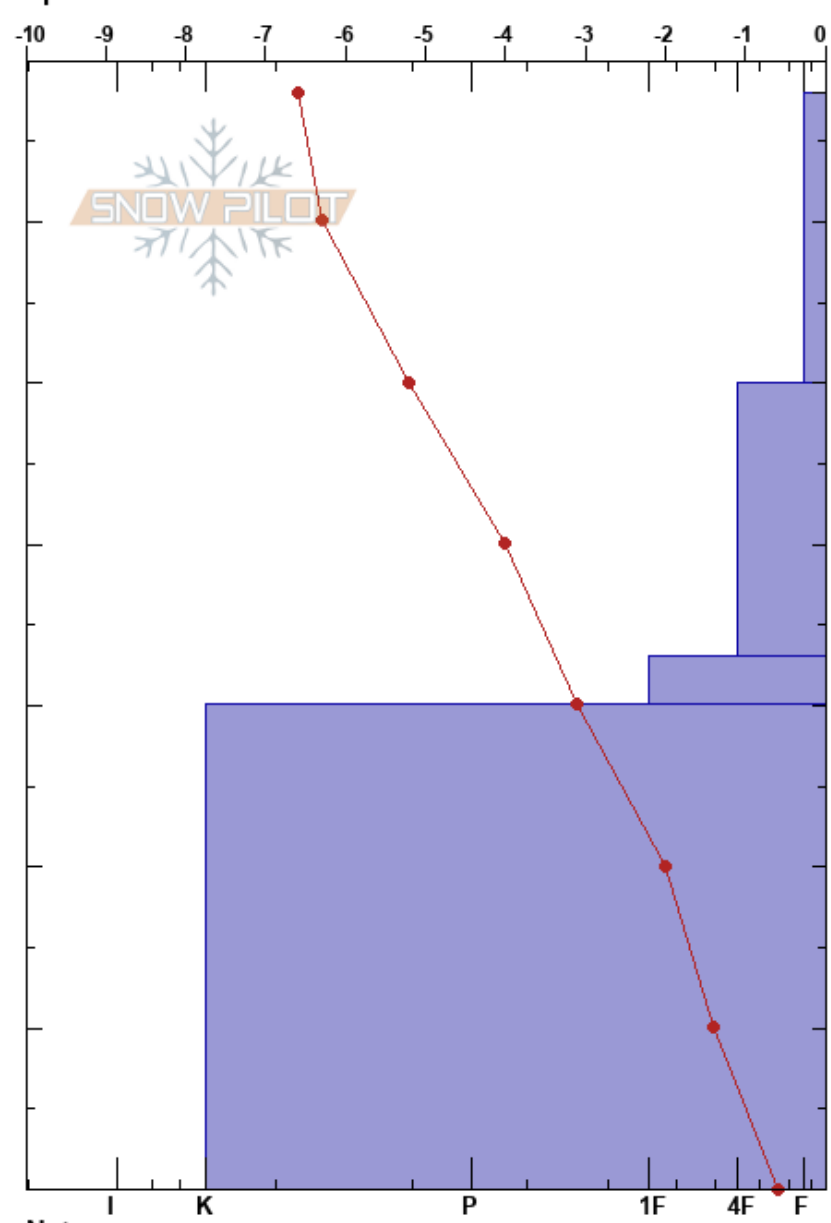

öster om WC-Berg
 Åreskutan
 Sweden
Elevation: 648 m
Aspect: SE
Specifics:

jonas ritsle
 18/01/2019 - 14:00
Co-ord:
Slope Angle: 27°
Wind Loading: no

Stability:
Air Temperature: -6.8°C
Sky Cover: BKN
Precipitation: S-1
Wind: Calm

HS:68
PF:55
 33-30cm: påväg att bli facetteras
 33-30cm: Problematic layer

Form	Crystal		Moisture	ρ kg/m ³	Stability tests & Layer comments
	Size				
/	1				
/	0.5				← CT23, BRK @39cm
/	0.5				33-30cm: påväg att bli facetteras
⊙⊙					