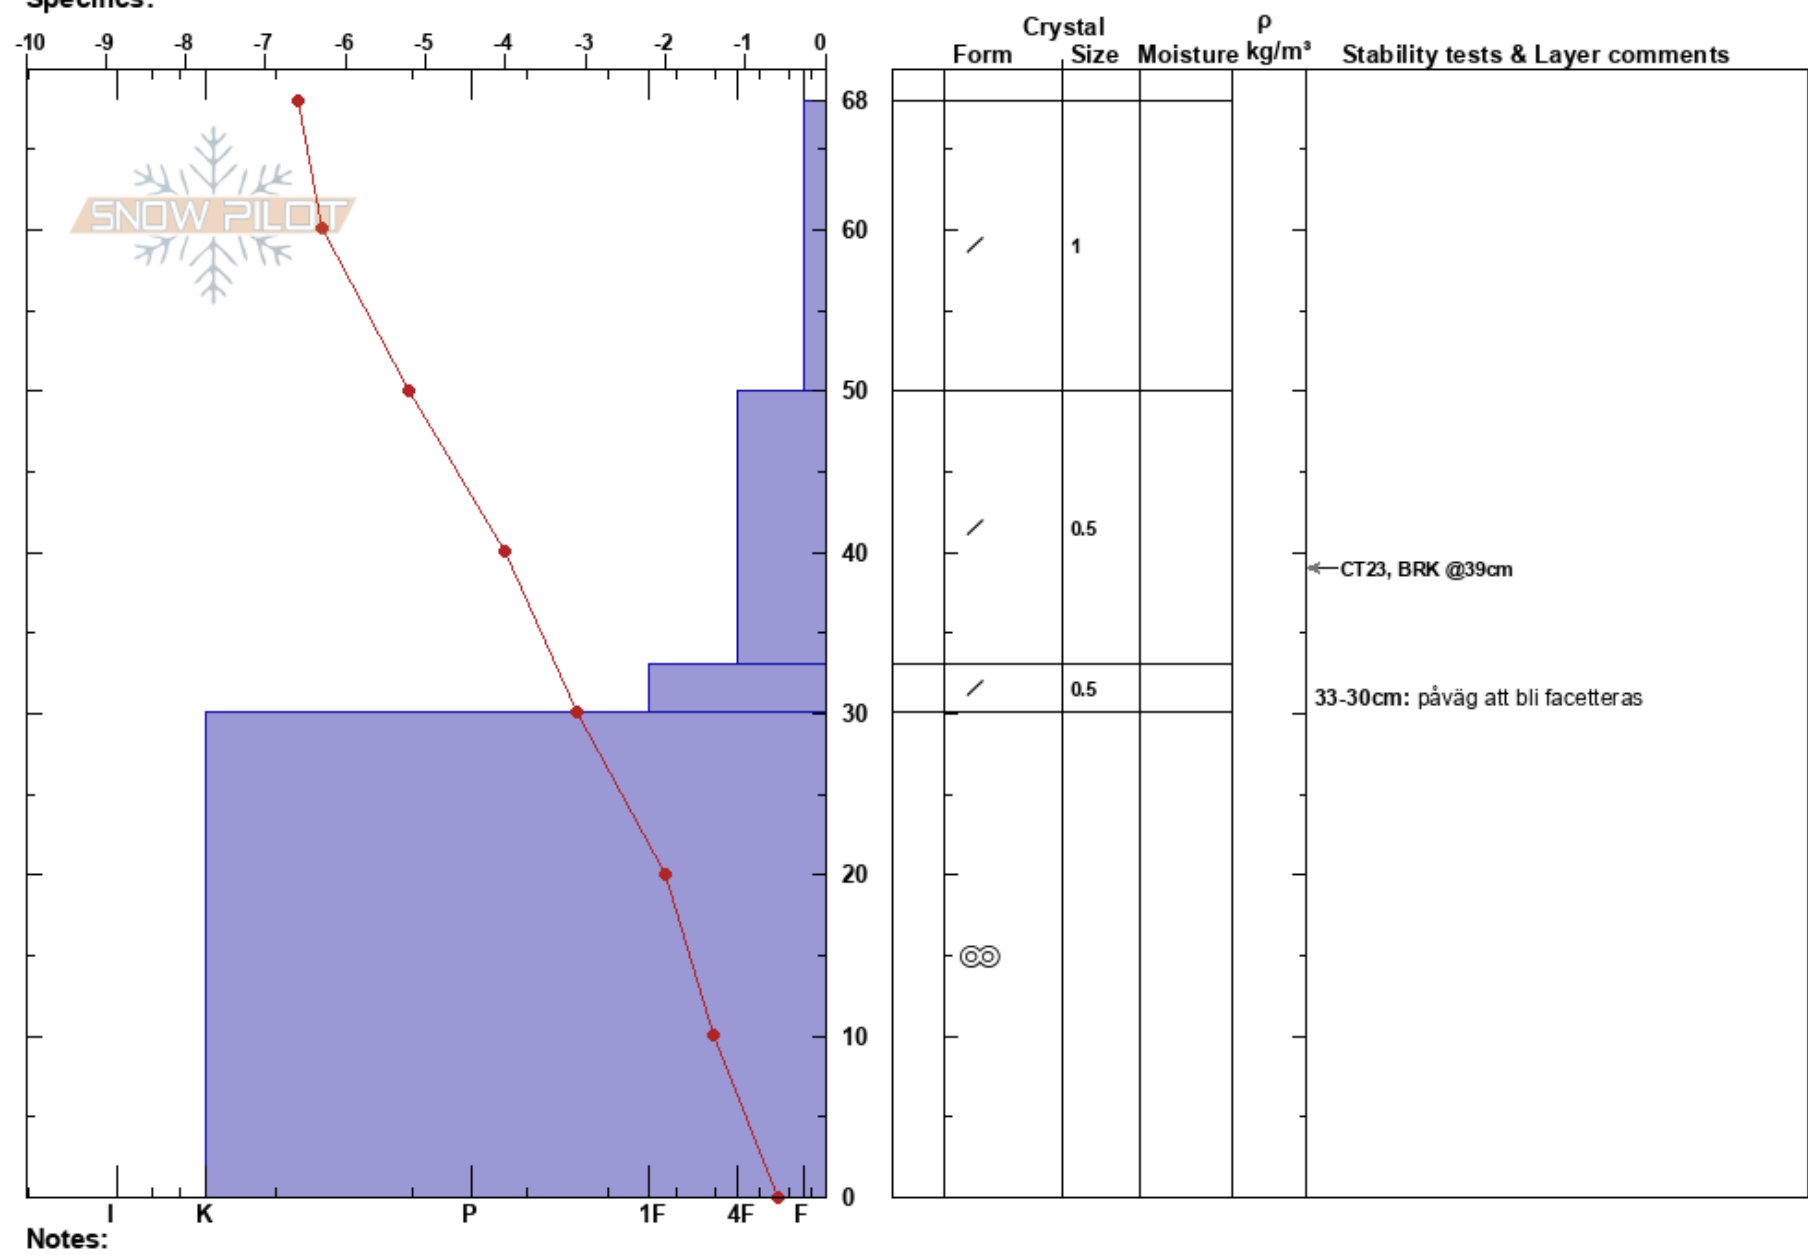

öster om WC-Berg  
 Åreskutan  
 Sweden  
 Elevation: 648 m  
 Aspect: SE  
 Specifics:

jonas ritsle  
 18/01/2019 - 14:00  
 Co-ord:  
 Slope Angle: 27°  
 Wind Loading: no

Stability:  
 Air Temperature: -6.8°C  
 Sky Cover: BKN  
 Precipitation: S-1  
 Wind: Calm

HS:68  
 PF:55  
 Layer Notes:  
 33-30cm: påväg att bli facetteras  
 33-30cm: Problematic layer

Notes: