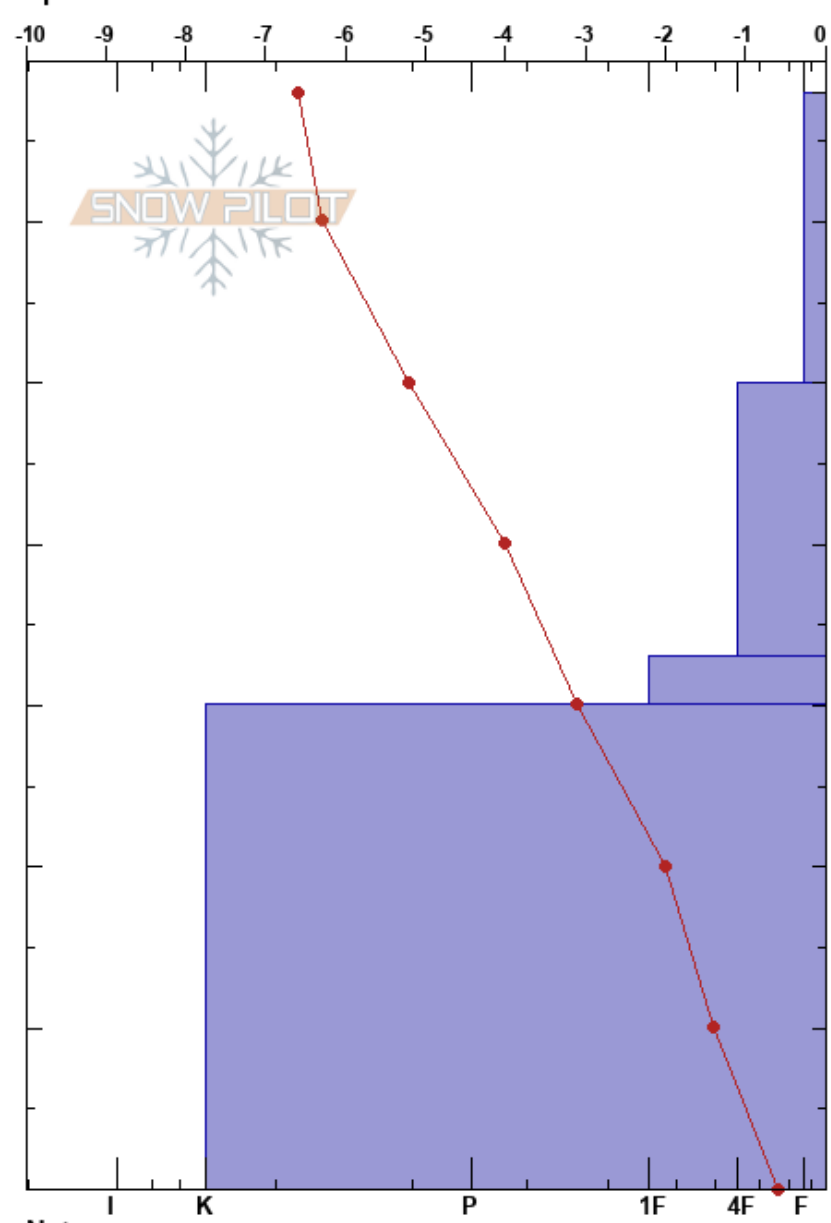

öster om WC-Berg
 Åreskutan
 Sweden
Elevation: 648 m
Aspect: SE
Specifics:

jonas ritse
 18/01/2019 - 14:00
Co-ord:
Slope Angle: 27°
Wind Loading: no

Stability:
Air Temperature: -6.8°C
Sky Cover: BKN
Precipitation: S-1
Wind: Calm

HS:68
PF:55
 33-30cm: påväg att bli facetteras
 33-30cm: Problematic layer

Form	Crystal		Moisture	ρ kg/m ³	Stability tests & Layer comments
	Size				
/	1				
/	0.5				← CT23, BRK @39cm
/	0.5				33-30cm: påväg att bli facetteras
⊙⊙					