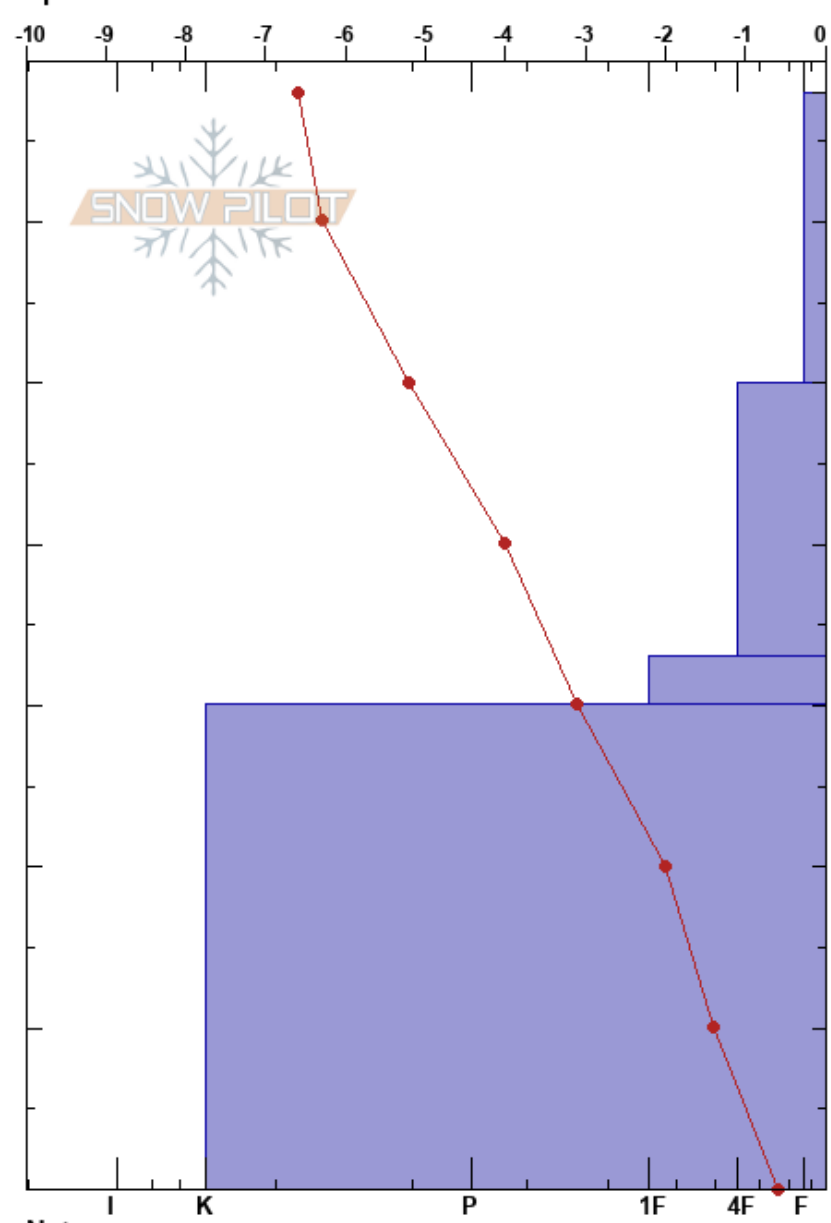

öster om WC-Berg
 Åreskutan
 Sweden
Elevation: 648 m
Aspect: SE
Specifics:

jonas ritsle
 18/01/2019 - 14:00
Co-ord:
Slope Angle: 27°
Wind Loading: no

Stability:
Air Temperature: -6.8°C
Sky Cover: BKN
Precipitation: S-1
Wind: Calm

HS:68
PF:55
 33-30cm: påväg att bli facetteras
 33-30cm: Problematic layer

| Form | Crystal | | Moisture | ρ kg/m³ | Stability tests & Layer comments |
|------|---------|------|----------|------------|-----------------------------------|
| | Size | Size | | | |
| / | 1 | | | | |
| / | 0.5 | | | | ← CT23, BRK @39cm |
| / | 0.5 | | | | 33-30cm: påväg att bli facetteras |
| ⊙⊙ | | | | | |