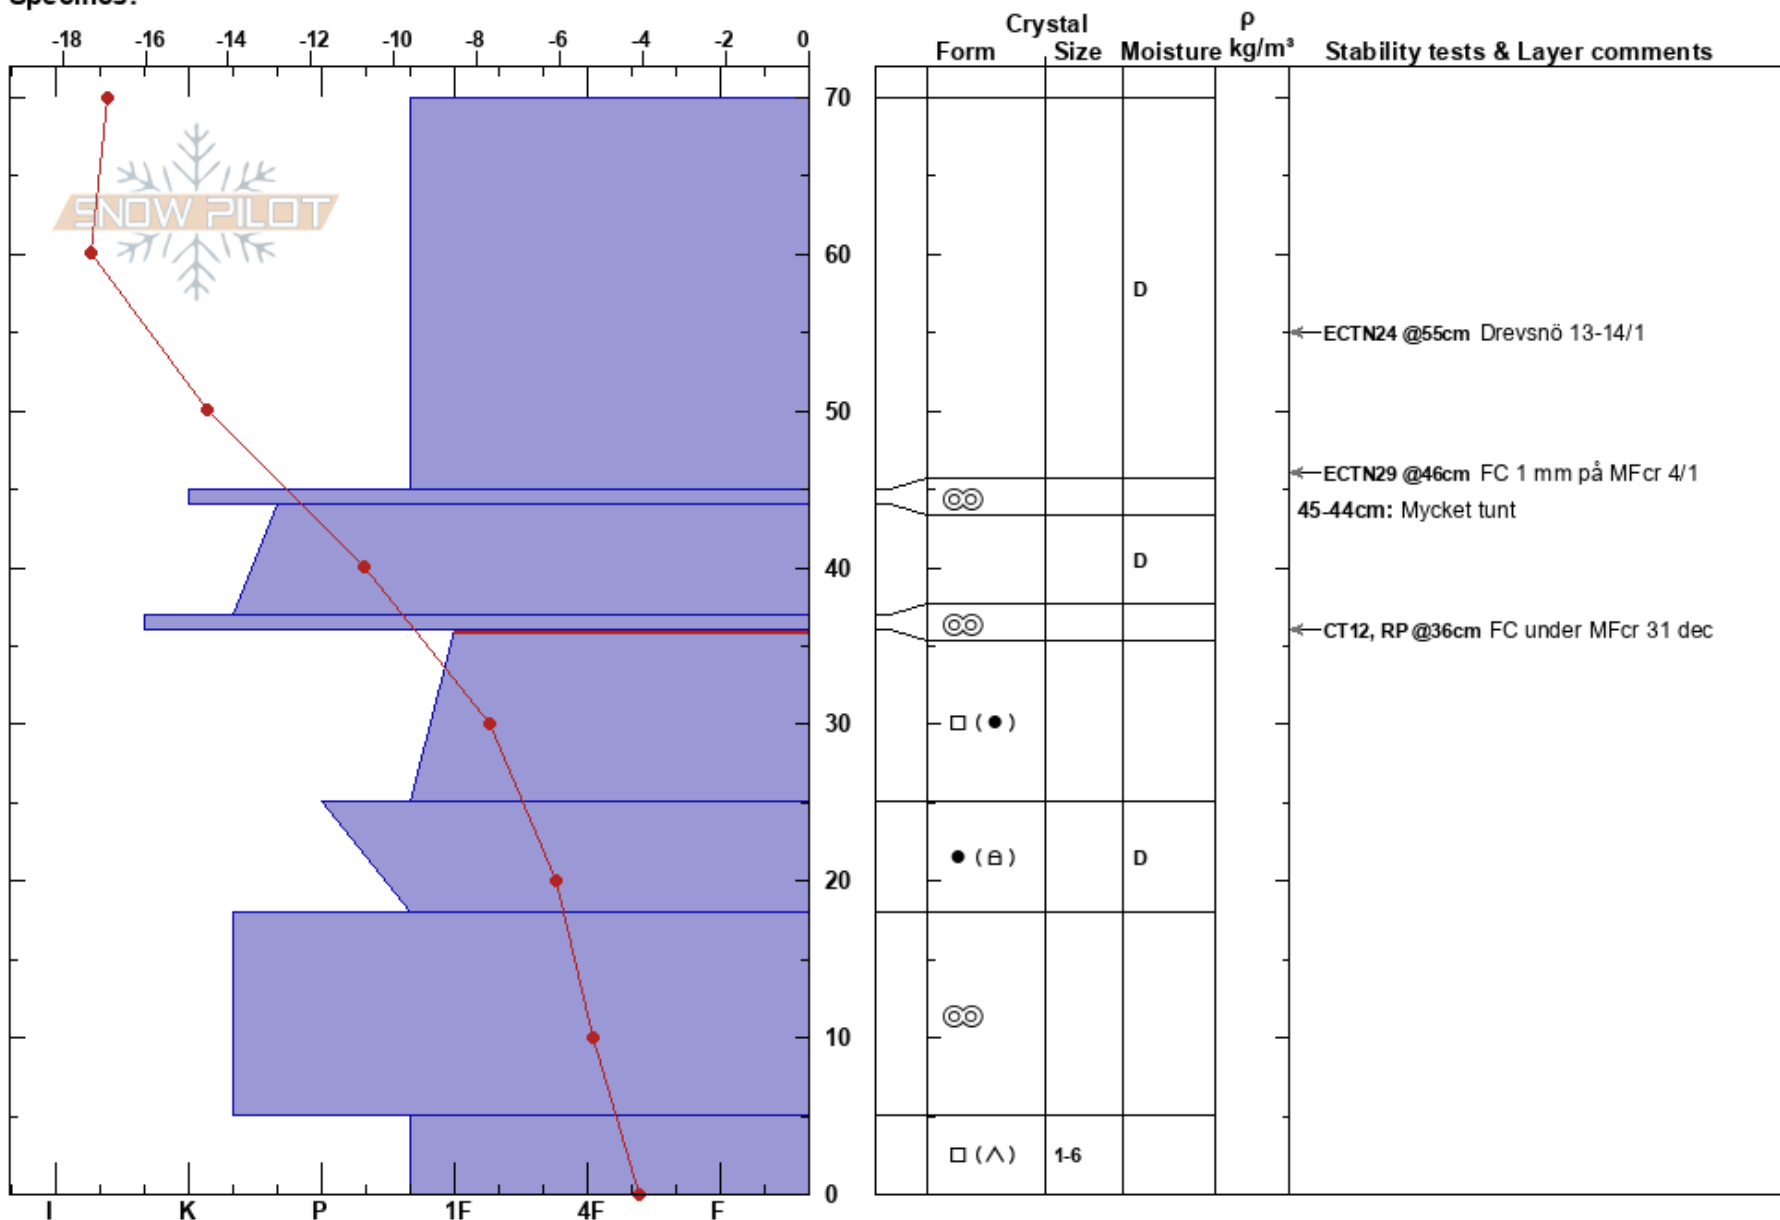

Jungfruvårtan
 Västra Vindelfjällen
 Sweden
Elevation: 1080 m
Aspect: 170°
Specifics:

Johan af Ekenstam
 16/01/2019 - 12:10
Co-ord: 65.84375N, 15.15899E
Slope Angle: 15°
Wind Loading: previous

Stability:
Air Temperature: -10.5°C **PF:**3
Sky Cover: SCT
Precipitation: NO
Wind: NE Light Breeze

HS:70
Layer Notes:
 45-44cm: Mycket tunt
 36-25cm: Problematic layer

Notes: Stora lokala variationer på bottenfacetterna, troligen är testprofilen inte representativ för de mest utsatta läslutningarna./Johan