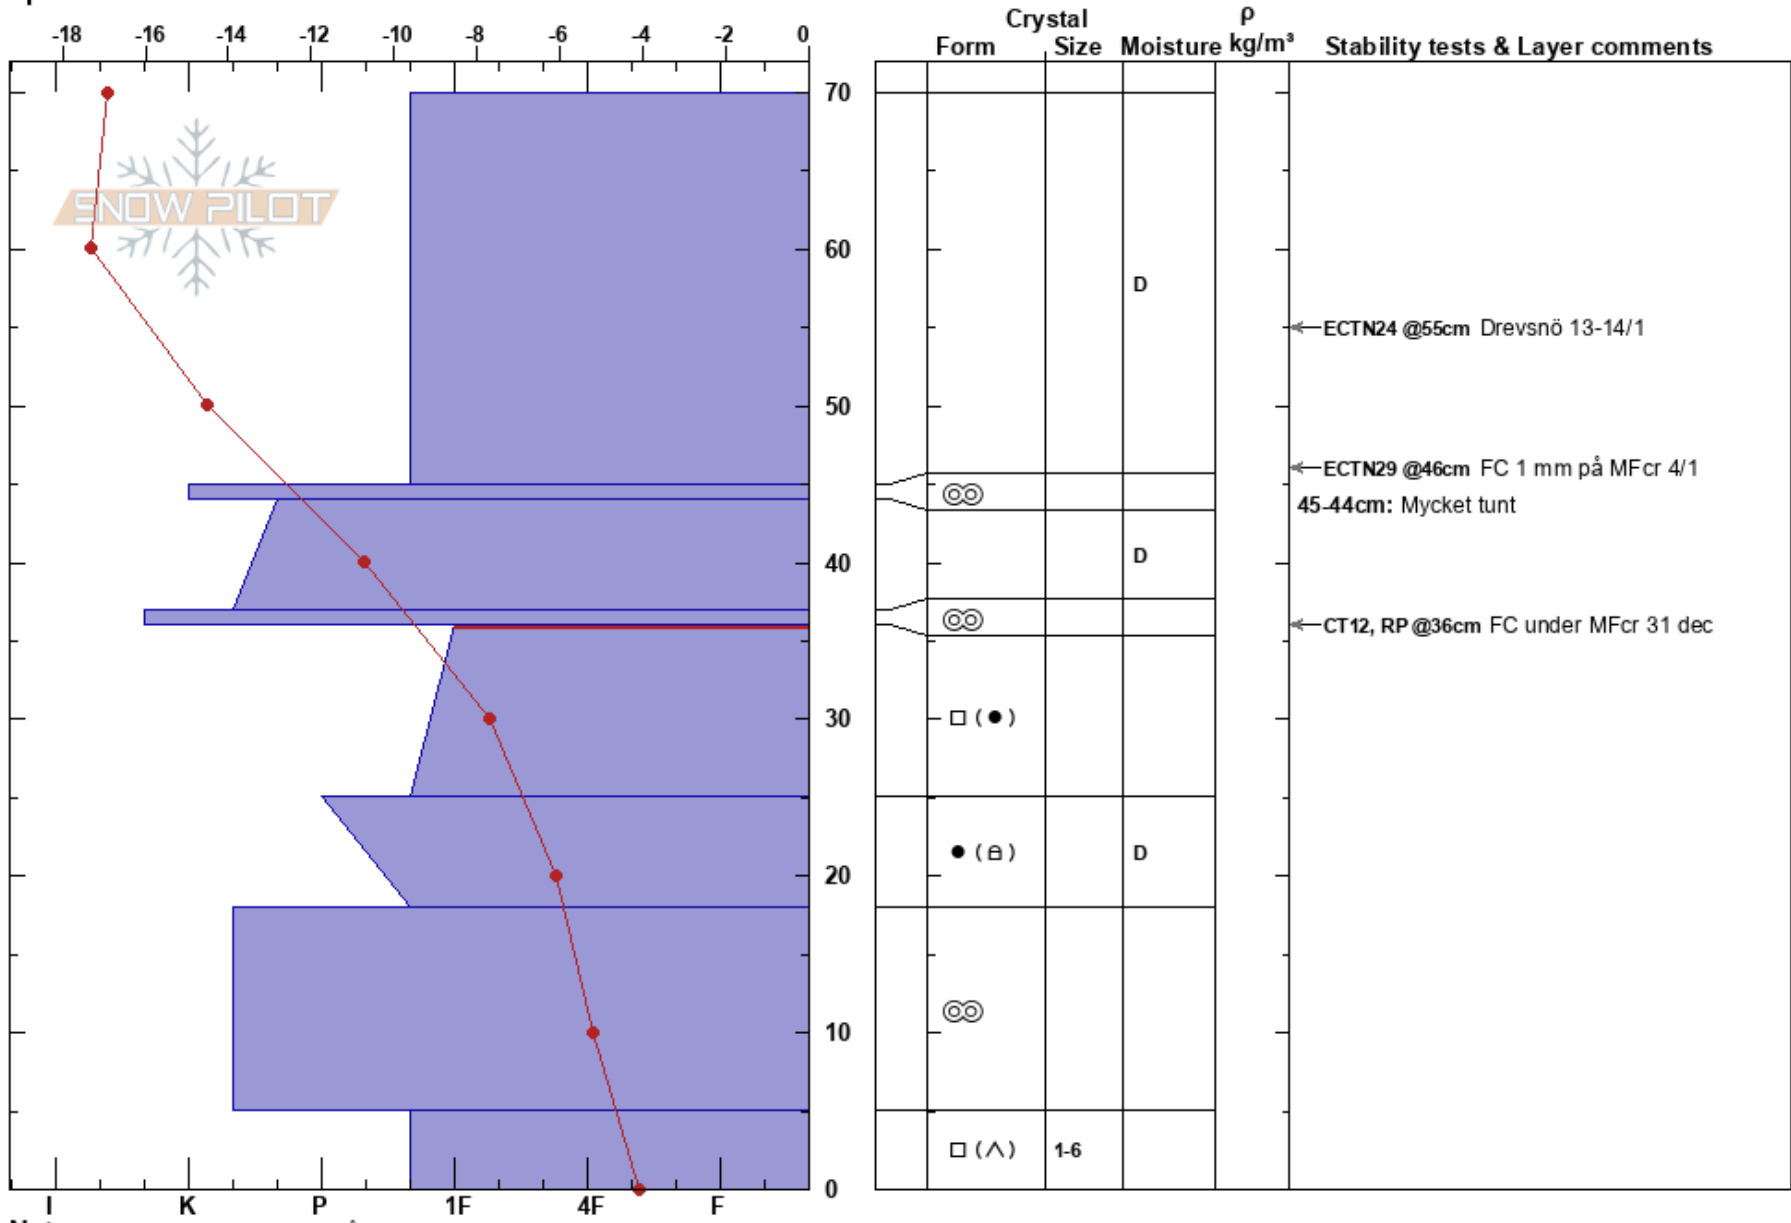

Jungfruvårtan
 Västra Vindelfjällen
 Sweden
Elevation: 1080 m
Aspect: 170°
Specifics:

Johan af Ekenstam
 16/01/2019 - 12:10
Co-ord: 65.84375N, 15.15899E
Slope Angle: 15°
Wind Loading: previous

Stability:
Air Temperature: -10.5°C **PF:**3
Sky Cover: SCT
Precipitation: NO
Wind: NE Light Breeze

HS:70
Layer Notes:
 45-44cm: Mycket tunt
 36-25cm: Problematic layer

Notes: Stora lokala variationer på bottenfacetterna, troligen är testprofilen inte representativ för de mest utsatta läslutningarna./Johan