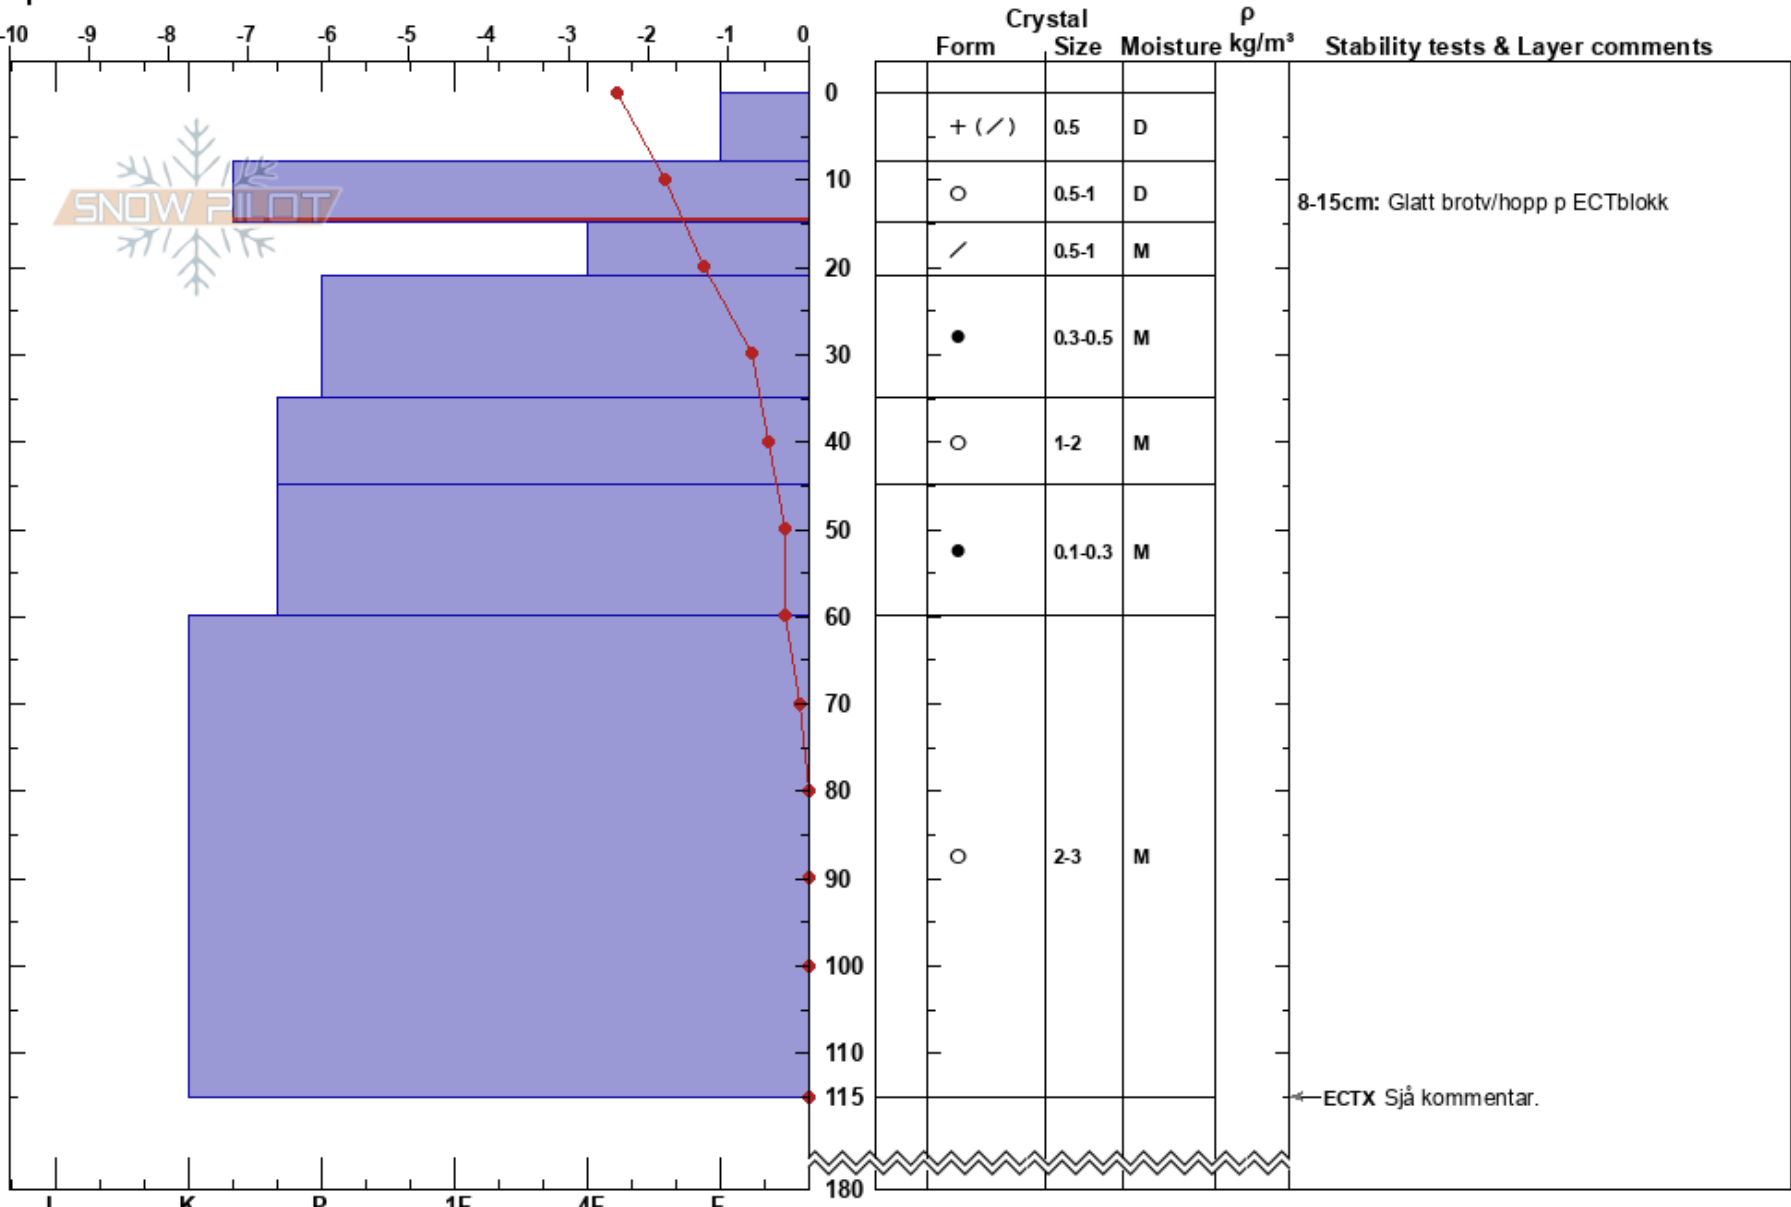

Lianakken
 Indre Fjordane
 Norway
Elevation: 1100 m
Aspect: 270°
Specifics:

Sunniva Skuset
 12/01/2019 - 14:00
Co-ord: 32V 387333E 6878875N
Slope Angle: 20°
Wind Loading:

Stability:
Air Temperature: -1.7°C
Sky Cover: BKN
Precipitation: S2
Wind: SW Calm

HS: 180
PS: 10
 8-15cm: Glatt brotv/hopp p ECTblokk
 8-15cm: Problematic layer

Notes: ECT: Satt godt ved slag. Litt høgare i terrenget hadde det gått ut glatt på slag 11. Testa difor til slutt å hoppe/stå på ECT-blokka. Då sklei det ut glatt brot under første skarelag (@15 cm i profil).