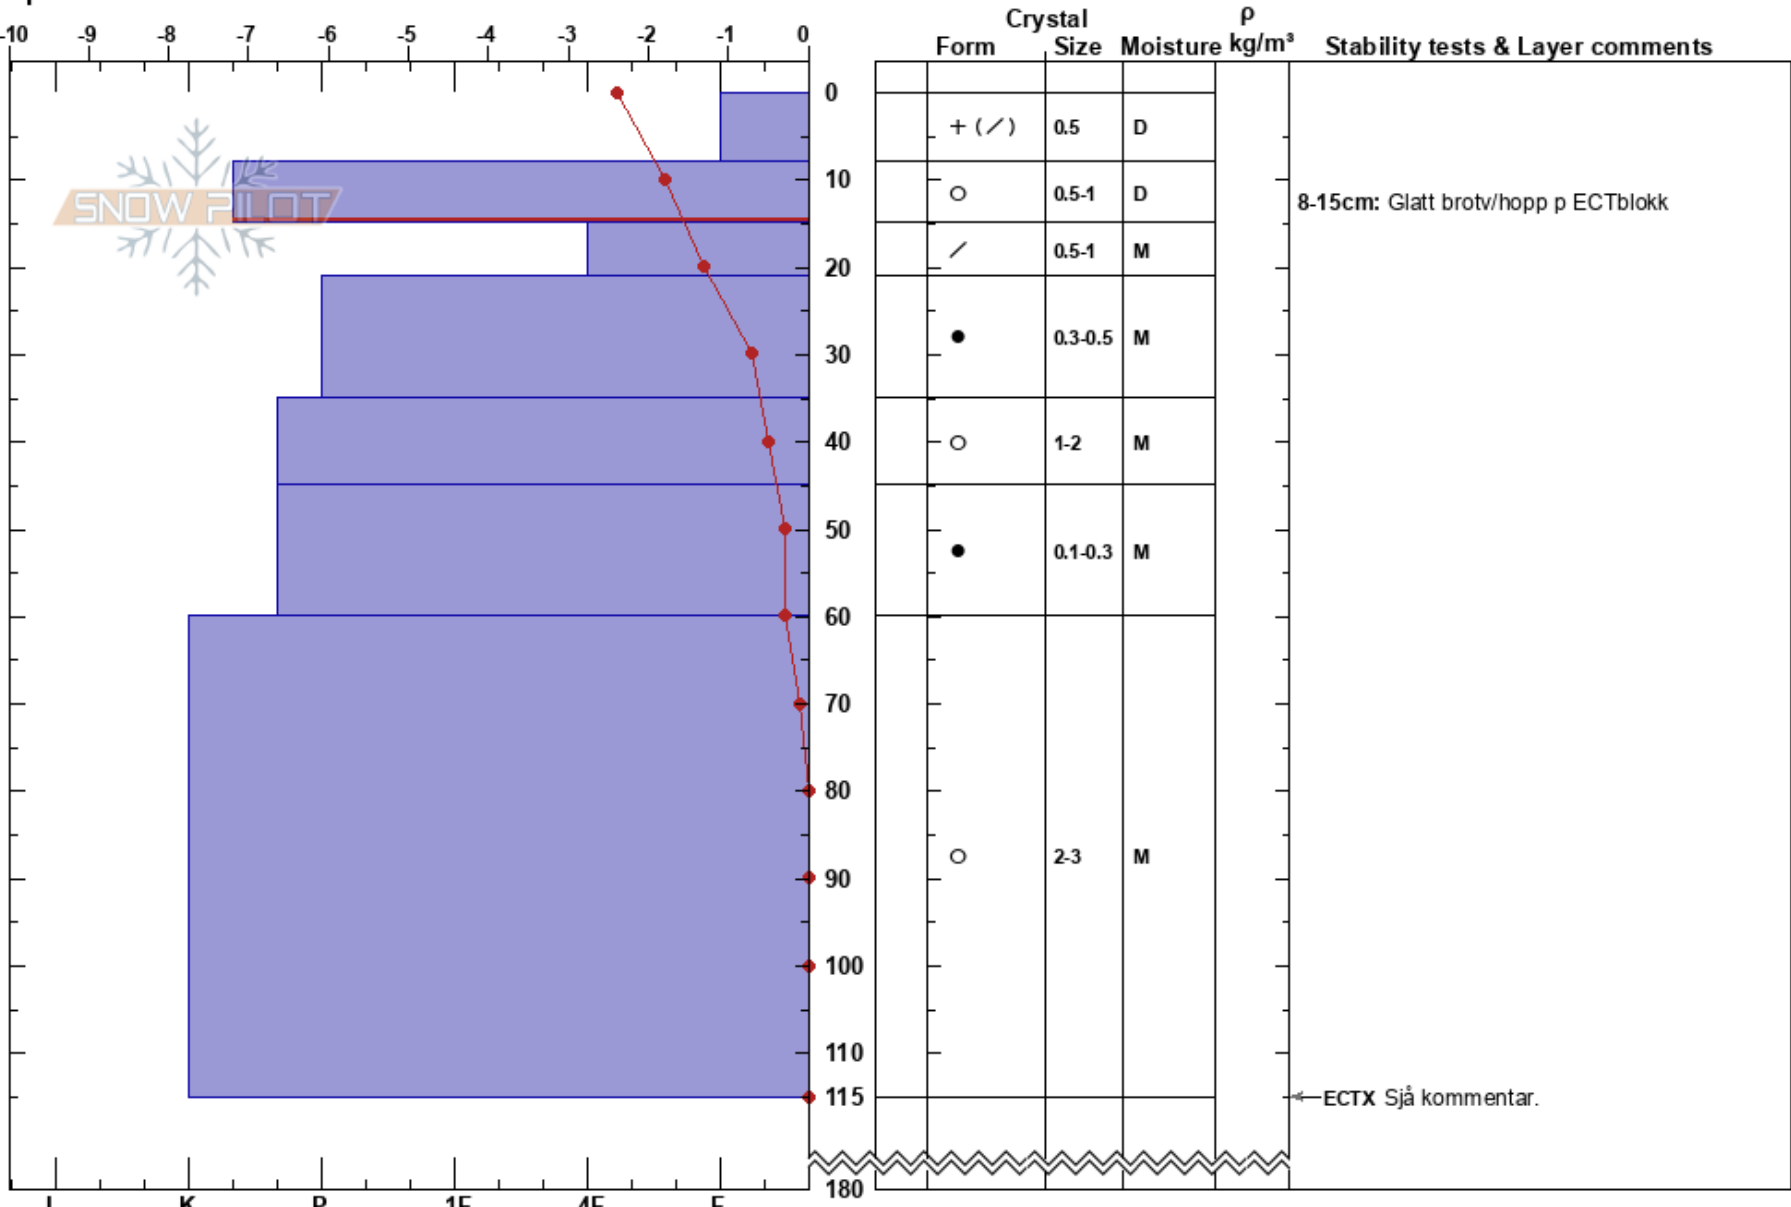

Lianakken
 Indre Fjordane
 Norway
Elevation: 1100 m
Aspect: 270°
Specifics:

Sunniva Skuset
 12/01/2019 - 14:00
Co-ord: 32V 387333E 6878875N
Slope Angle: 20°
Wind Loading:

Stability:
Air Temperature: -1.7°C
Sky Cover: BKN
Precipitation: S2
Wind: SW Calm

HS: 180
PS: 10
Layer Notes:
 8-15cm: Glatt brotv/hopp p ECTblokk
 8-15cm: Problematic layer

Notes: ECT: Satt godt ved slag. Litt høgare i terrenget hadde det gått ut glatt på slag 11. Testa difor til slutt å hoppe/stå på ECT-blokka. Då sklei det ut glatt brot under første skarelag (@15 cm i profil).