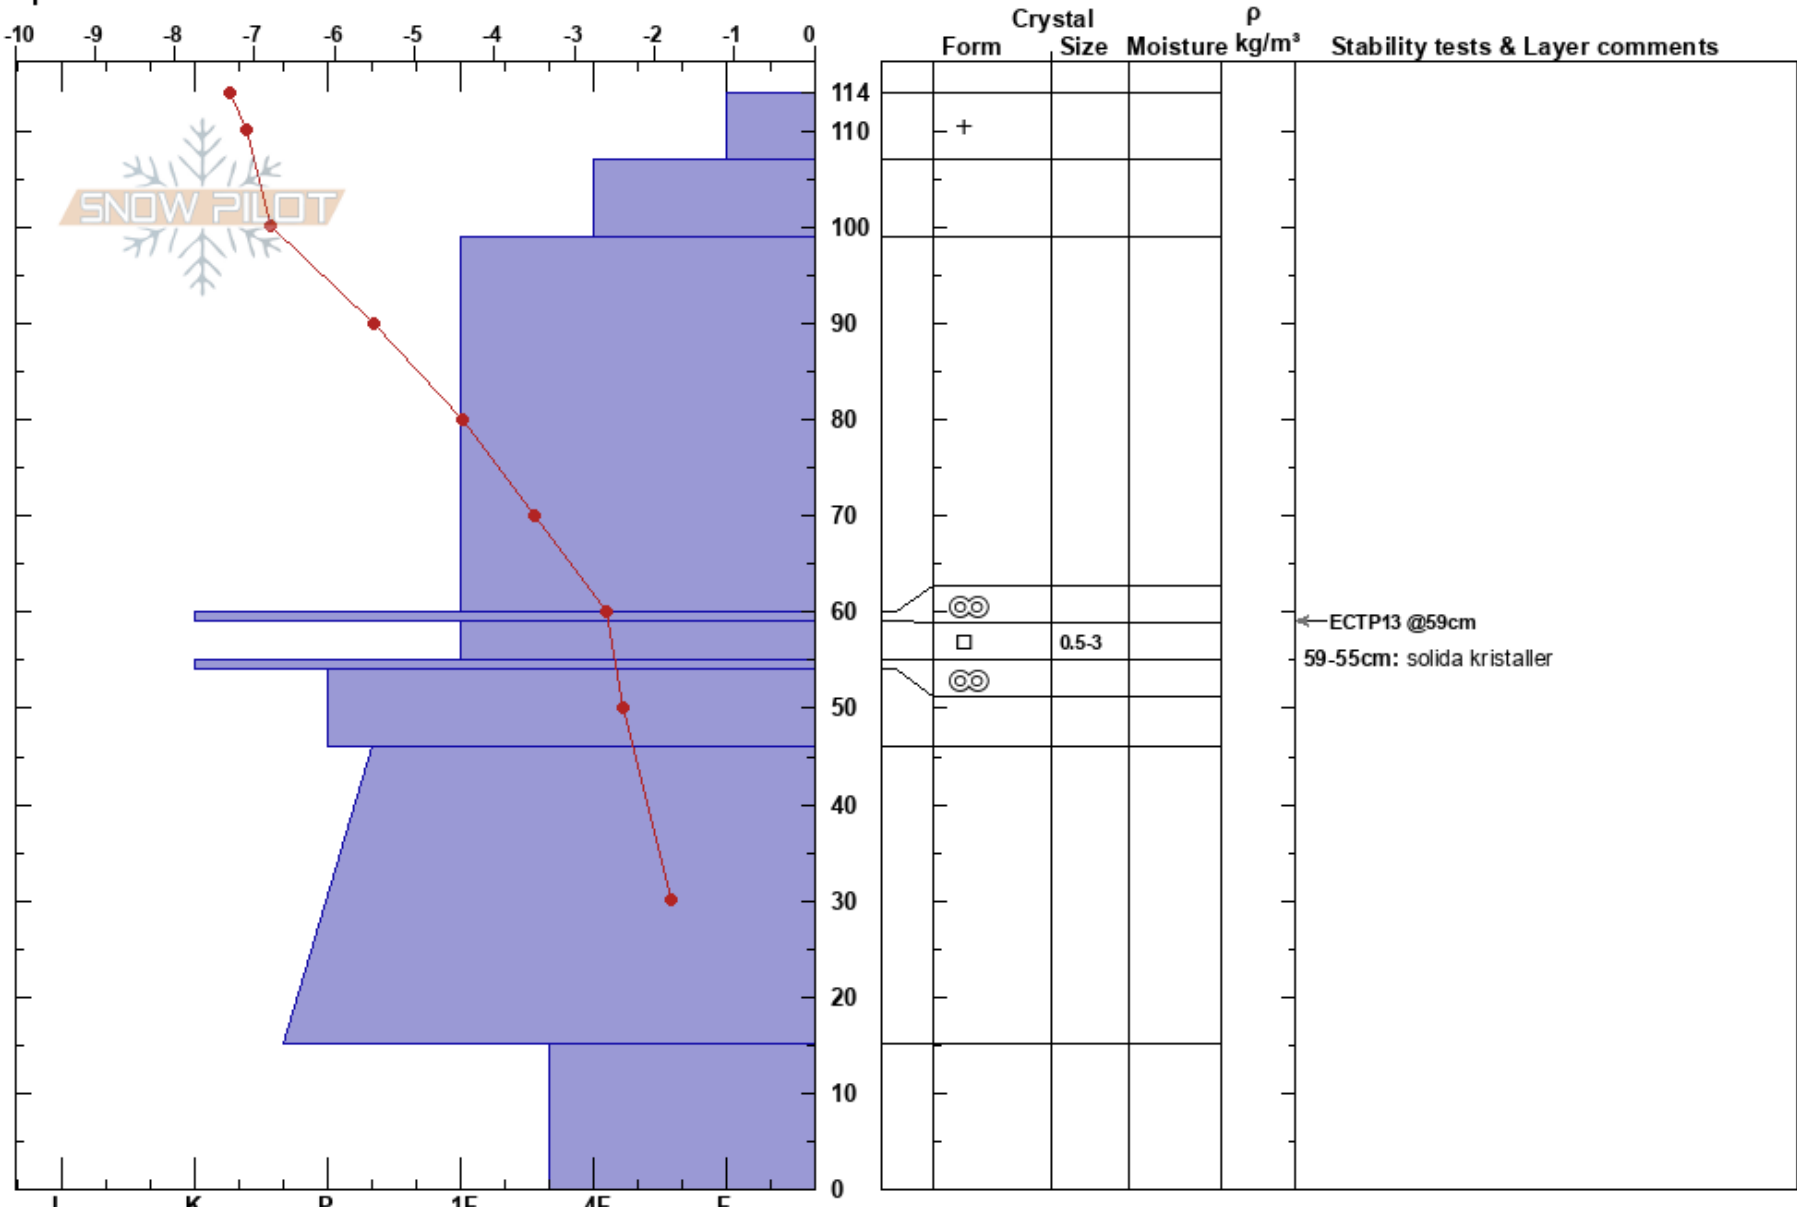

Skreaberget 760
 Västra Vindelfjällen
 Sweden
 Elevation: 760 m
 Aspect: 90°
 Specifics:

Sam Hedman
 13/01/2019 - 10:15
 Co-ord:
 Slope Angle: 20°
 Wind Loading:

Stability: **HS:114**
 Air Temperature: -7°C **PF:18**
 Sky Cover: OVC
 Precipitation: S-1
 Wind: SE Calm

Layer Notes:
 59-55cm: solida kristaller
 59-55cm: Problematic layer

Notes: Lugnt väder, ingen vind och snöfall. Sikten mycket begränsad. helt vitt på fjället. Nysnön lägger överallt./Sam 13 jan