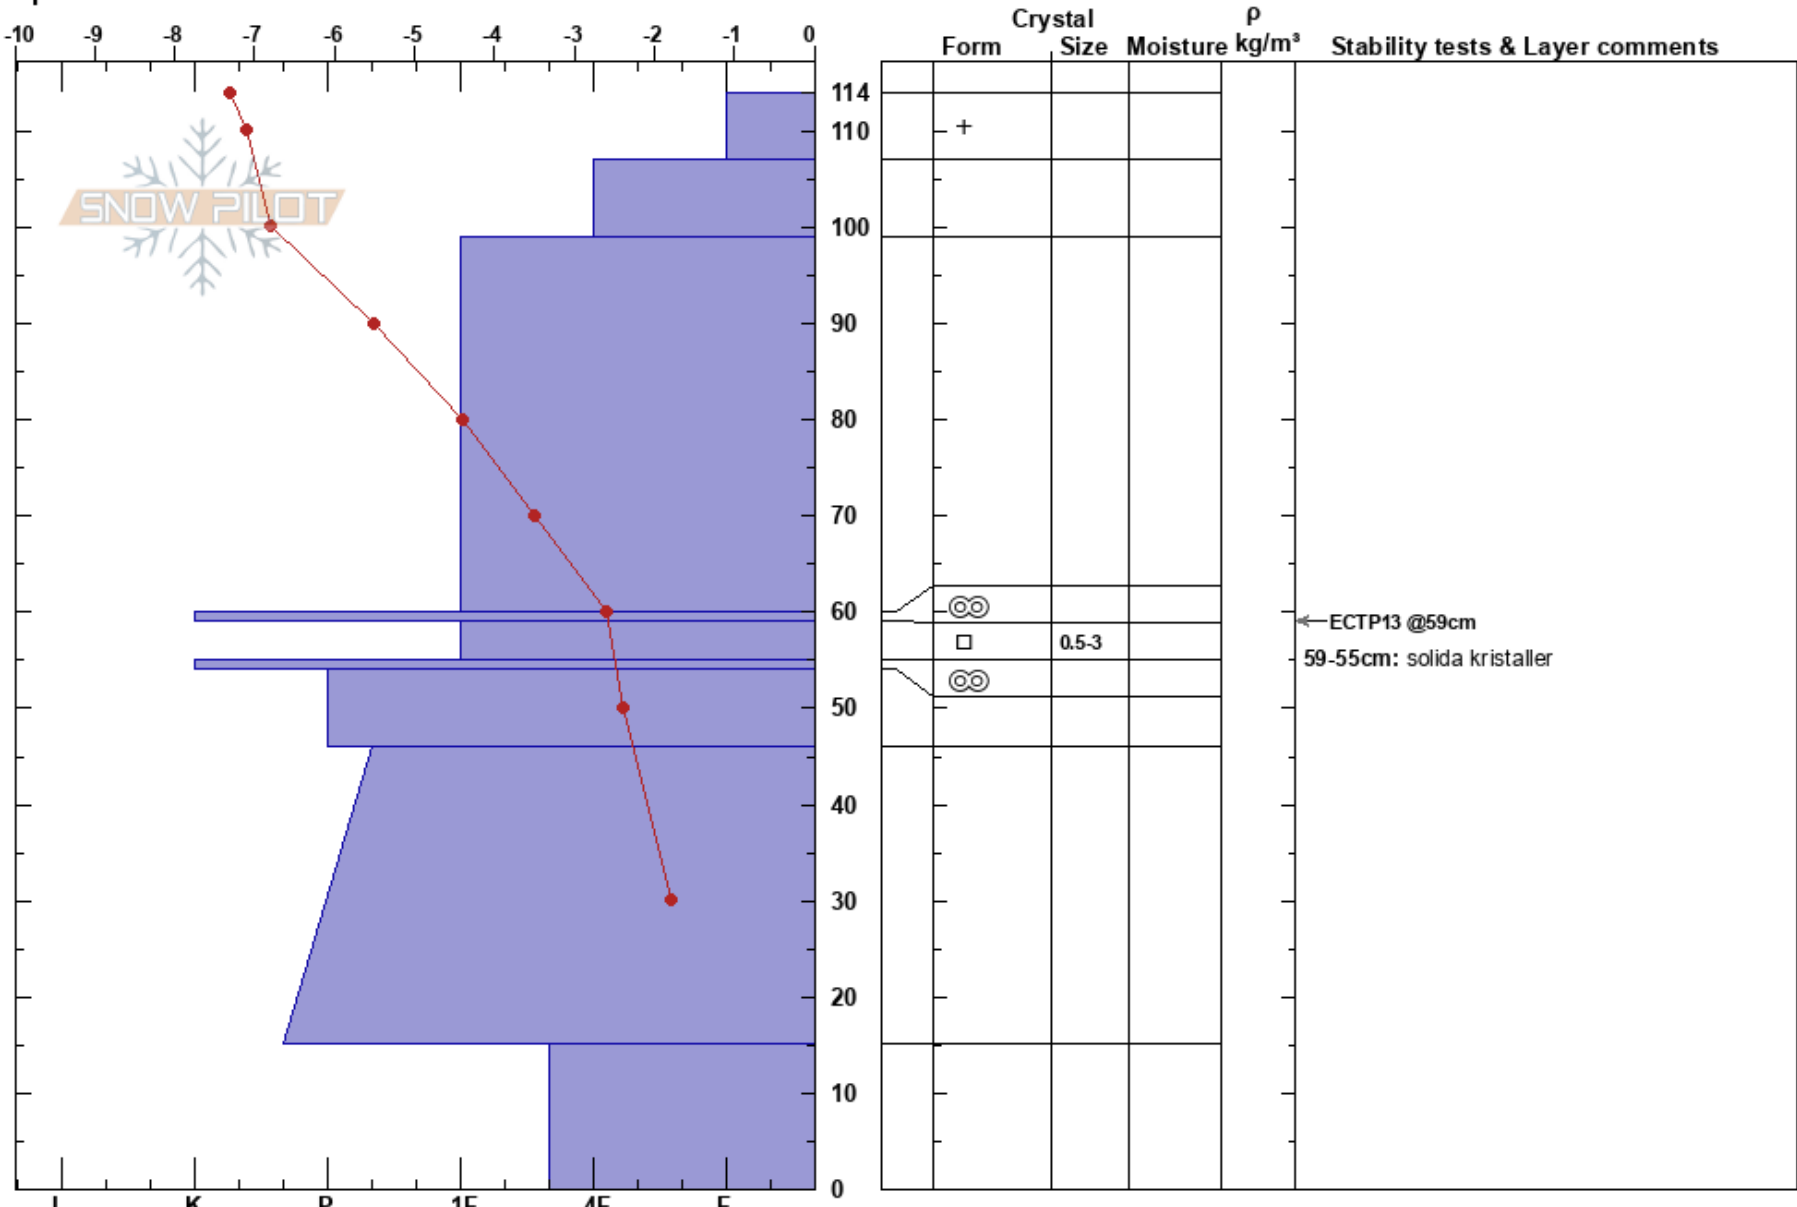

Skreaberget 760
 Västra Vindelfjällen
 Sweden
Elevation: 760 m
Aspect: 90°
Specifics:

Sam Hedman
 13/01/2019 - 10:15
Co-ord:
Slope Angle: 20°
Wind Loading:

Stability: **HS:114**
Air Temperature: -7°C **PF:18**
Sky Cover: OVC
Precipitation: S-1
Wind: SE Calm

Layer Notes:
 59-55cm: solida kristaller
 59-55cm: Problematic layer

Notes: Lugnt väder, ingen vind och snöfall. Sikten mycket begränsad. helt vitt på fjället. Nysnön lägger överallt./Sam 13 jan