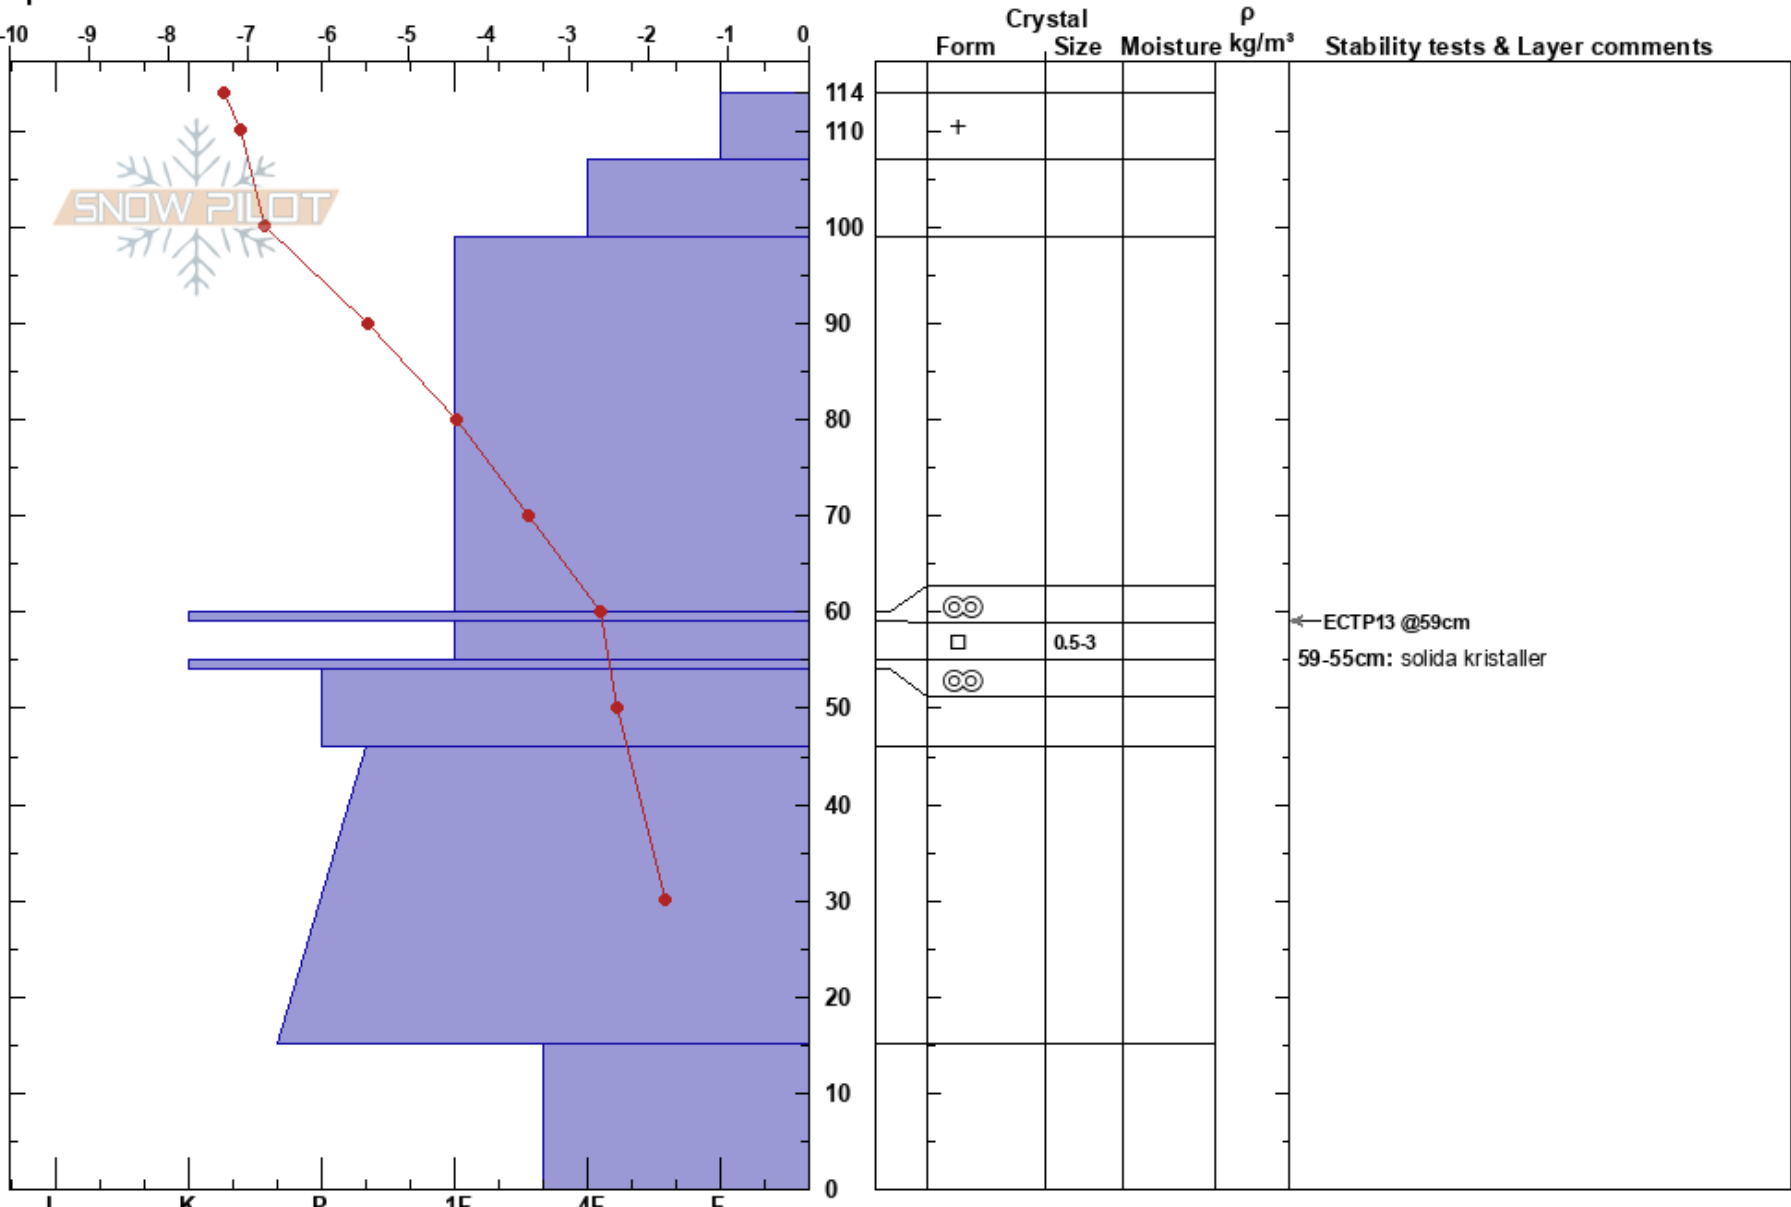

Skreaberget 760
 Västra Vindelfjällen
 Sweden
Elevation: 760 m
Aspect: 90°
Specifics:

Sam Hedman
 13/01/2019 - 10:15
Co-ord:
Slope Angle: 20°
Wind Loading:

Stability: **HS:**114
Air Temperature: -7°C **PF:**18
Sky Cover: OVC
Precipitation: S-1
Wind: SE Calm
Layer Notes:
 59-55cm: solida kristaller
 59-55cm: Problematic layer

Notes: Lugnt väder, ingen vind och snöfall. Sikten mycket begränsad. helt vitt på fjället. Nysnön lägger överallt./Sam 13 jan