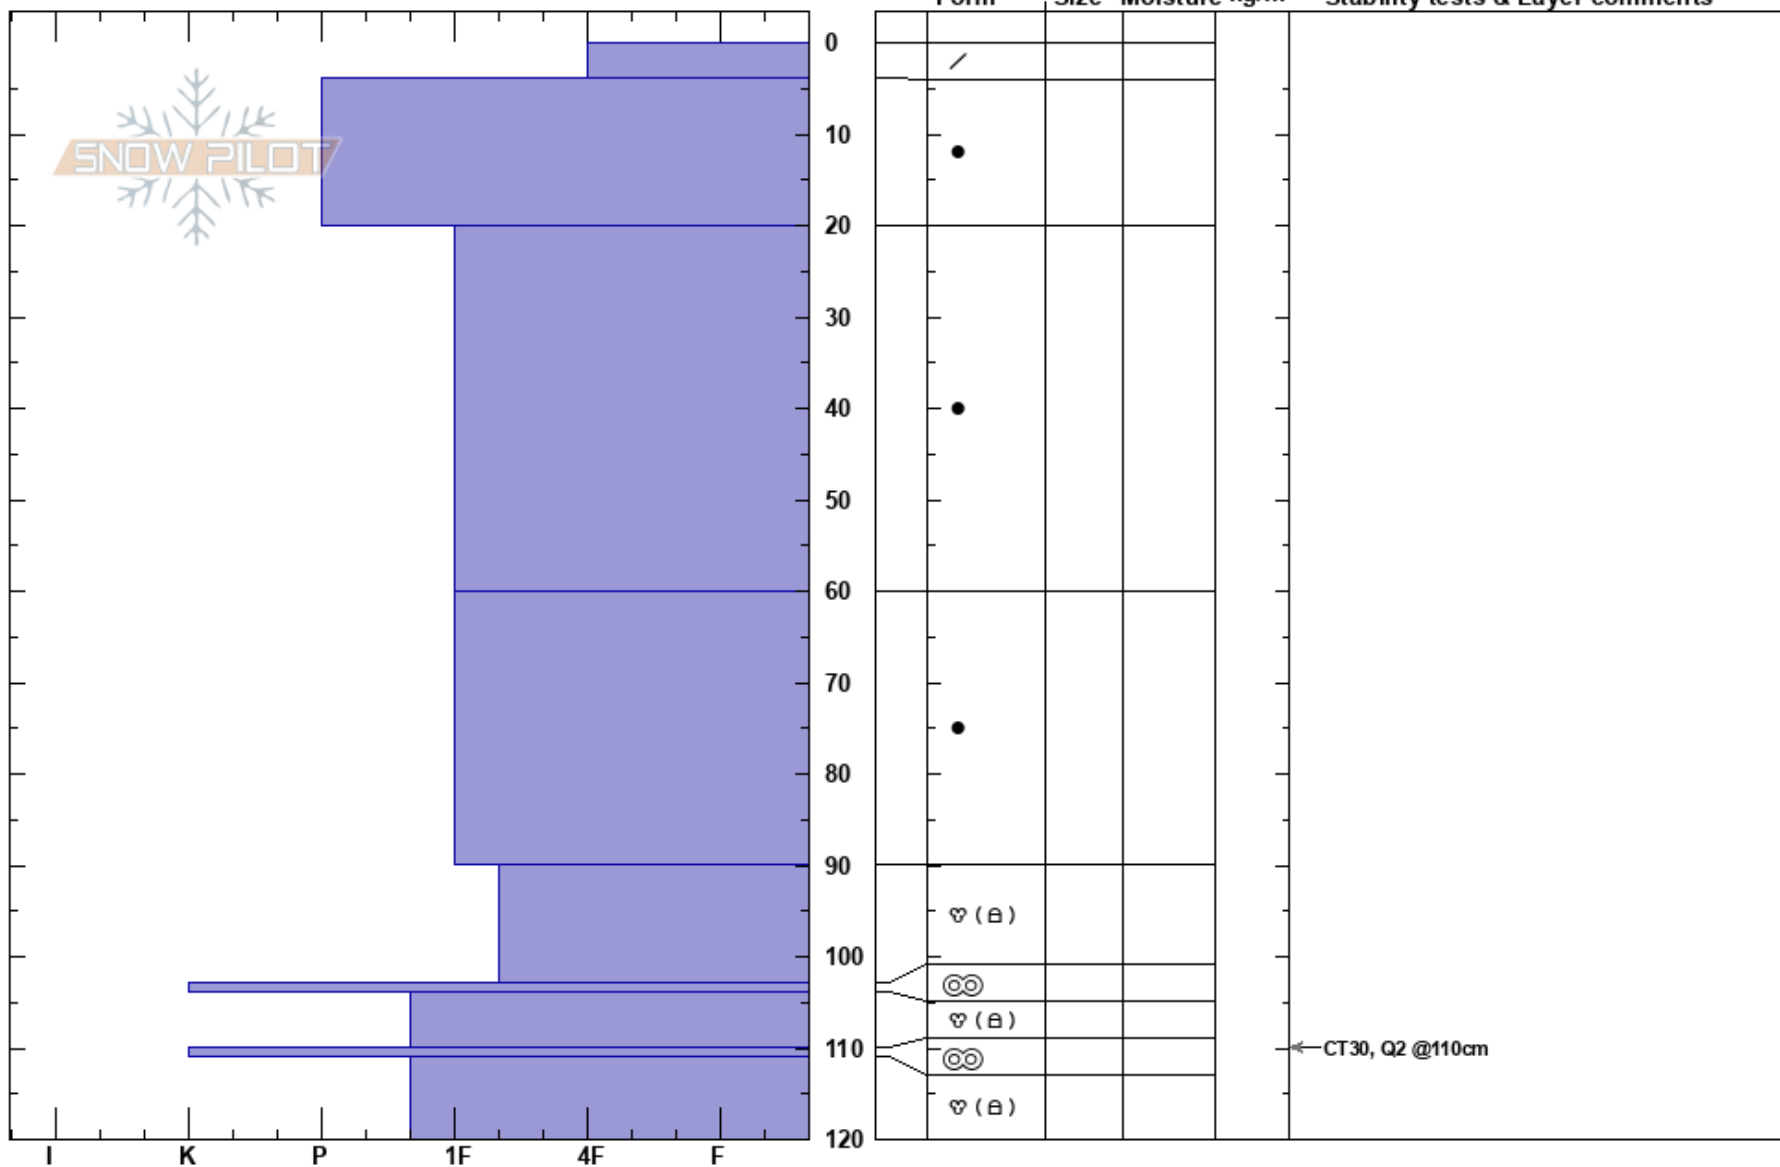

12-01-2019 andreas  
 Jotunheimen  
 Norway  
**Elevation:** 1480 m  
**Aspect:** 360°  
**Specifics:**

Stian Sommer  
 12/01/2019 - 15:00  
**Co-ord:** 32V MP 4777 2671  
**Slope Angle:** 32°  
**Wind Loading:**

**Stability:**  
**Air Temperature:**  
**Sky Cover:**  
**Precipitation:**  
**Wind:**

**PF:**15  
**Layer Notes:**  
 104-110cm:Problematic layer

**Notes:**