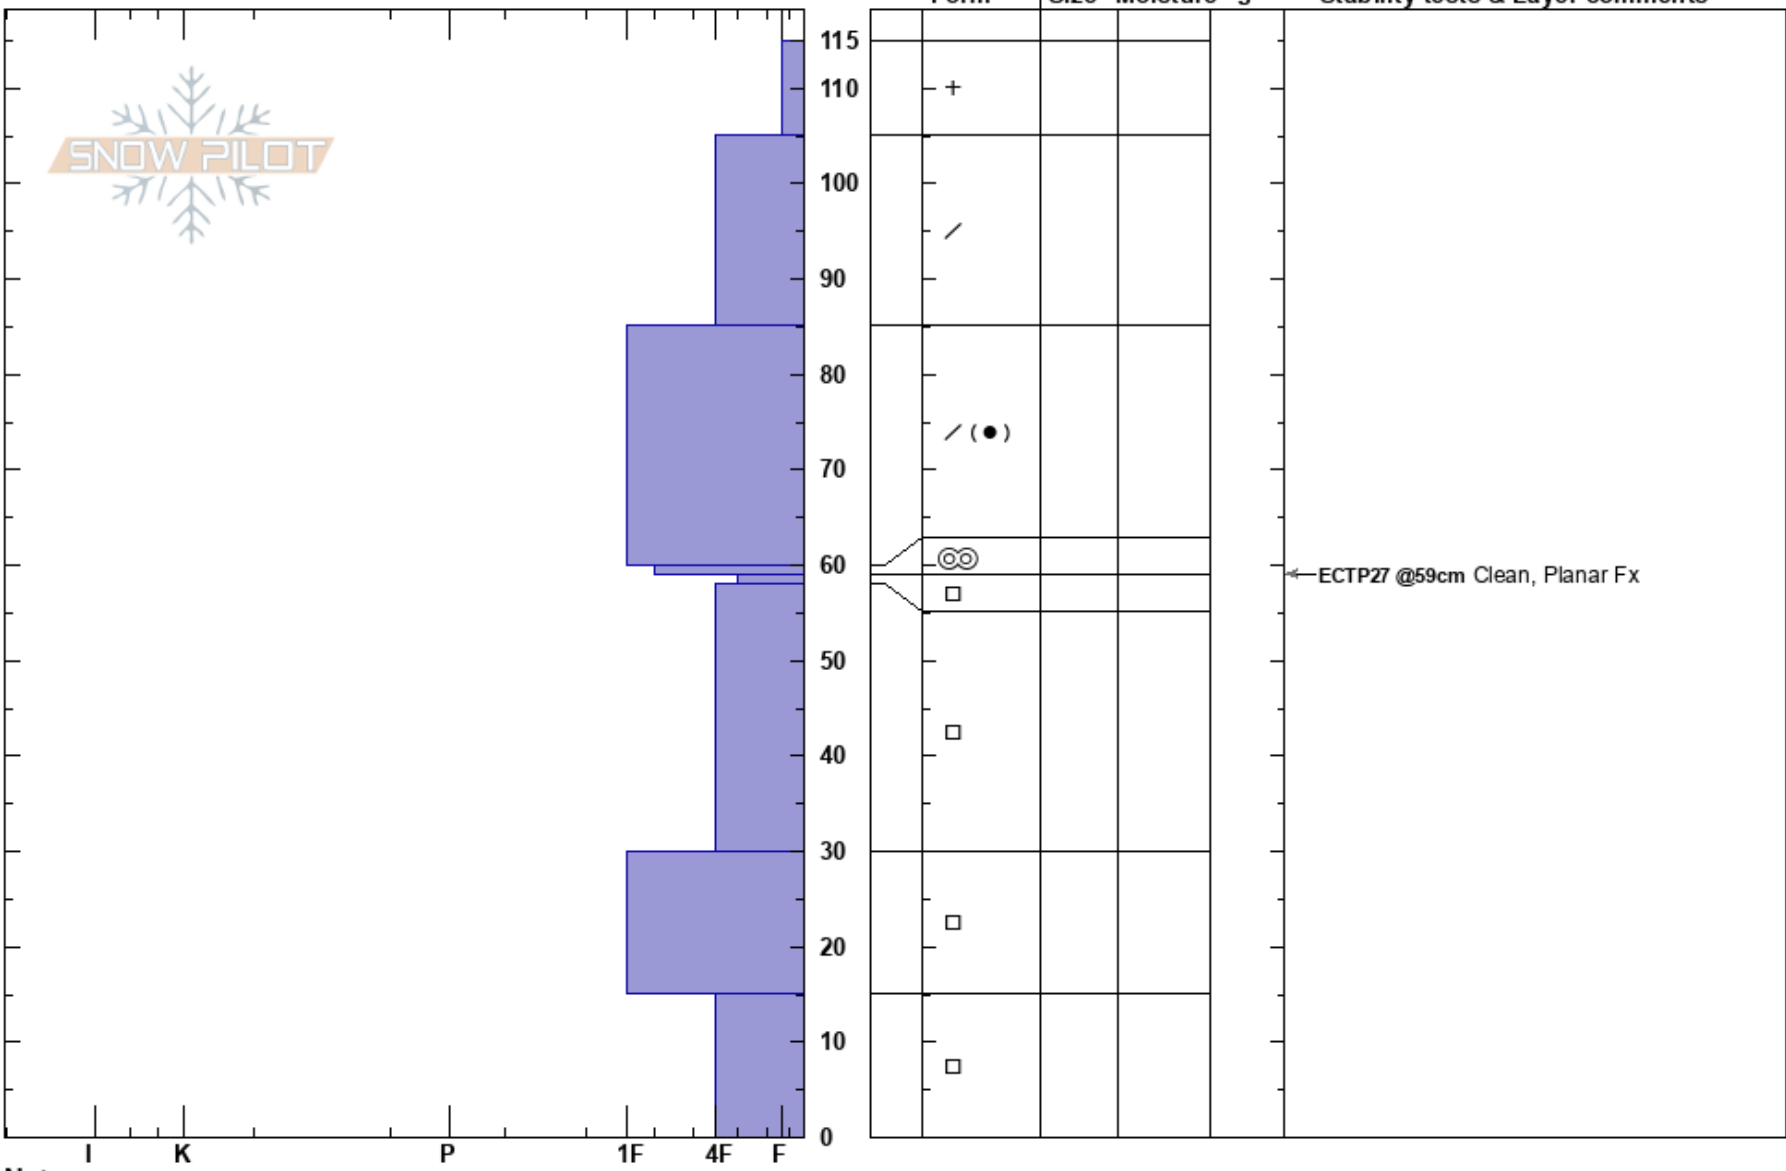

Hornsilver Mtn  
 Vail/Summit County  
 CO  
**Elevation:** 11000 ft  
**Aspect:** 135°  
**Specifics:**

Jason Konigsberg  
 01/16/2017 - 1:00pm  
**Co-ord:** 39.49711N, -106.33756W  
**Slope Angle:** 20°  
**Wind Loading:**

**Stability:**  
**Air Temperature:**  
**Sky Cover:**  
**Precipitation:**  
**Wind:**

**HS:** 115  
**Layer Notes:**  
 59-58cm: Problematic layer

Notes: