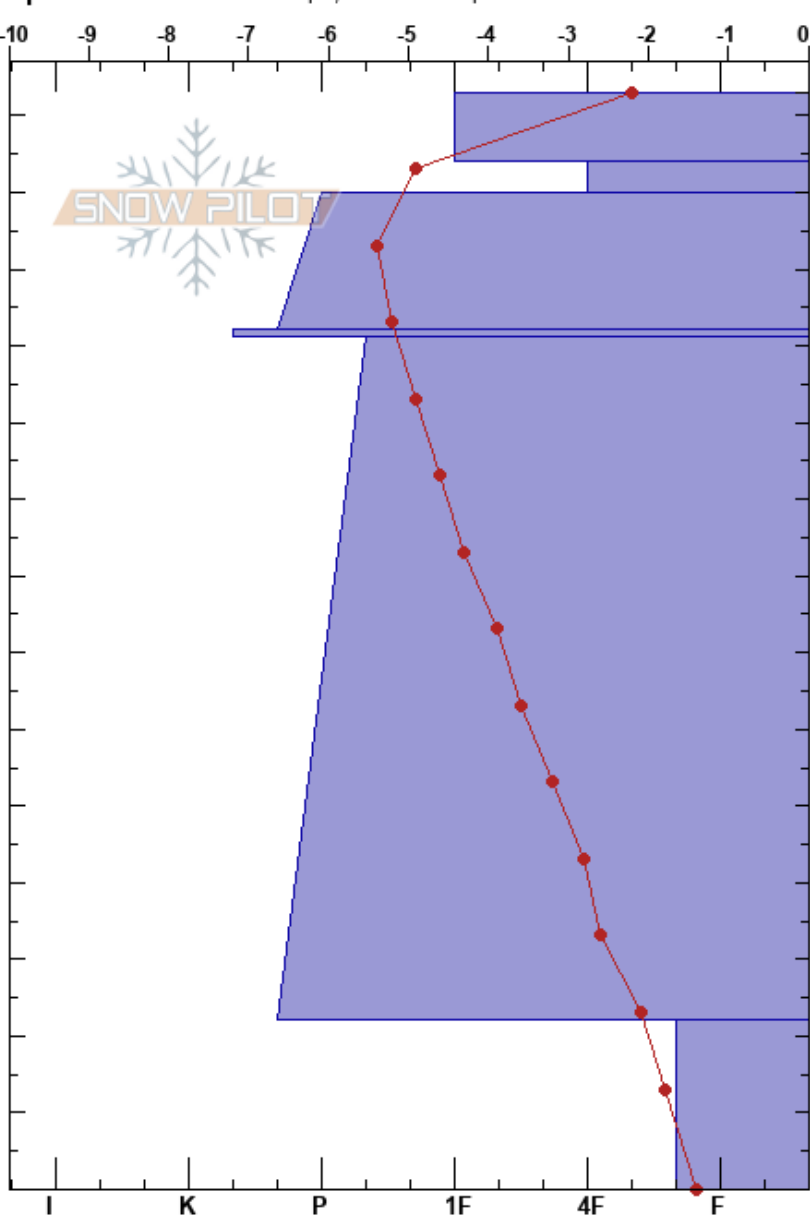

Nuolja - Sportsvängen  
 Abisko  
 Sweden  
**Elevation:** 728 m  
**Aspect:** NE  
**Specifics:** Ski tracks on slope; We skied slope

Abisko Nuolja  
 10/01/2019 - 10:30  
**Co-ord:** 68.36596N, 18.73555E  
**Slope Angle:** 28°  
**Wind Loading:** previous

**Stability:**  
**Air Temperature:** -1.2°C  
**Sky Cover:** OVC  
**Precipitation:** NO  
**Wind:** NW Moderate

**HS:** 143  
**Layer Notes:**  
 134-130cm: Problematic layer  
 112-111cm: Porös skare

Height (cm)	Crystal		Moisture	$\rho$ kg/m <sup>3</sup>	Stability tests & Layer comments
	Form	Size			
143					
140					
130					← ECTN27 @134cm
110	⊙⊙				112-111cm: Porös skare
100					
90					
80					
70					
60					
50					
40					
30					
20					
10	□				
0					