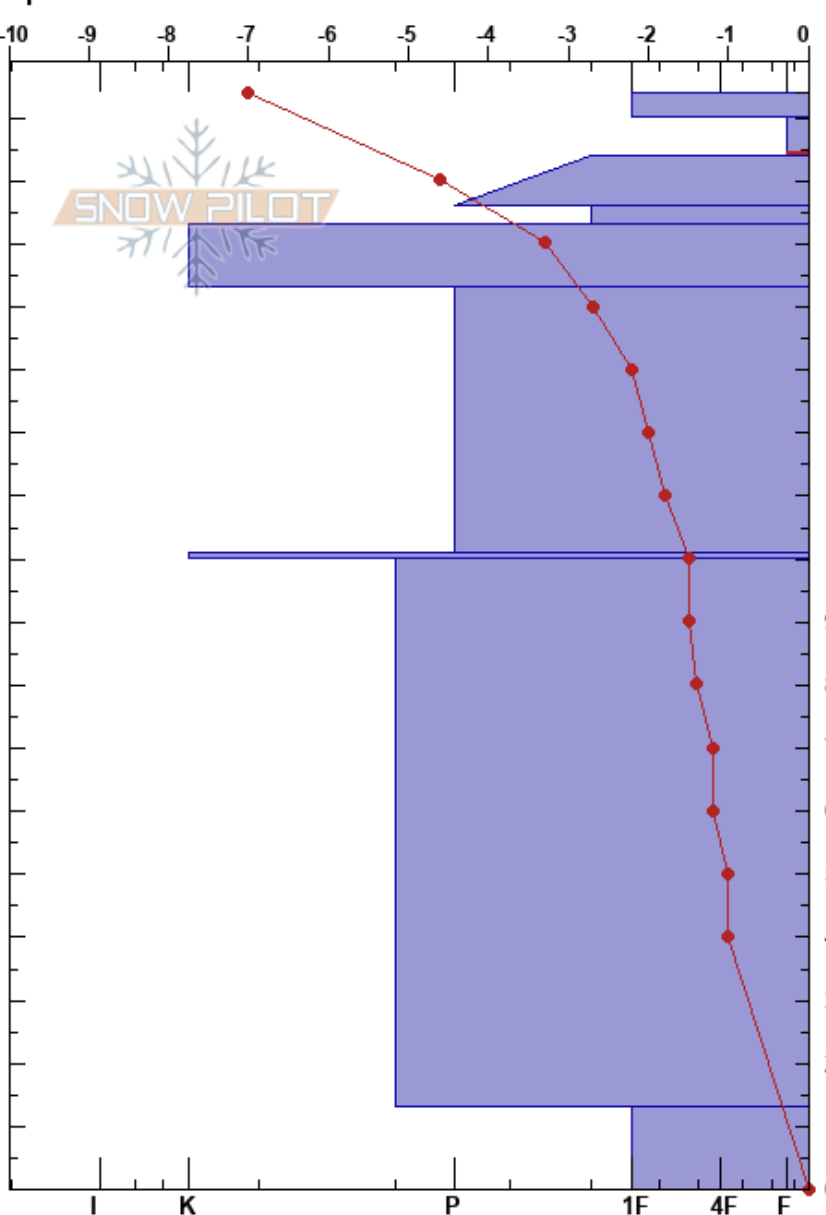

SO Kariknallen  
 Funäsfjällen  
 Sweden  
 Elevation: 990 m  
 Aspect: SE  
 Specifics:

John Wilcoxon  
 09/01/2019 - 10:30  
 Co-ord: 62.61399N, 12.36913E  
 Slope Angle: 20°  
 Wind Loading: yes

Stability: **HS:174**  
 Air Temperature: -5.8°C PF:5  
 Sky Cover: BKN  
 Precipitation: S-1  
 Wind: NW Moderate

Layer Notes:  
 170-164cm: Problematic layer  
 156-153cm: Skare med porös snö ovanpå

Height (cm)	Crystal		Moisture	$\rho$ kg/m <sup>3</sup>	Stability tests & Layer comments
	Form	Size			
174					
170	/				
166	/ (■)				←ECTPV @164cm På Dfbk 190108
160	⊖ (■)				
156	⊖				156-153cm: Skare med porös snö ovanpå
153	⊖				
150	⊖				
140					
130					
120	●				
110					
100	■				
90					
80					
70					
60					
50					
40					
30					
20					
10	●	2			
0					