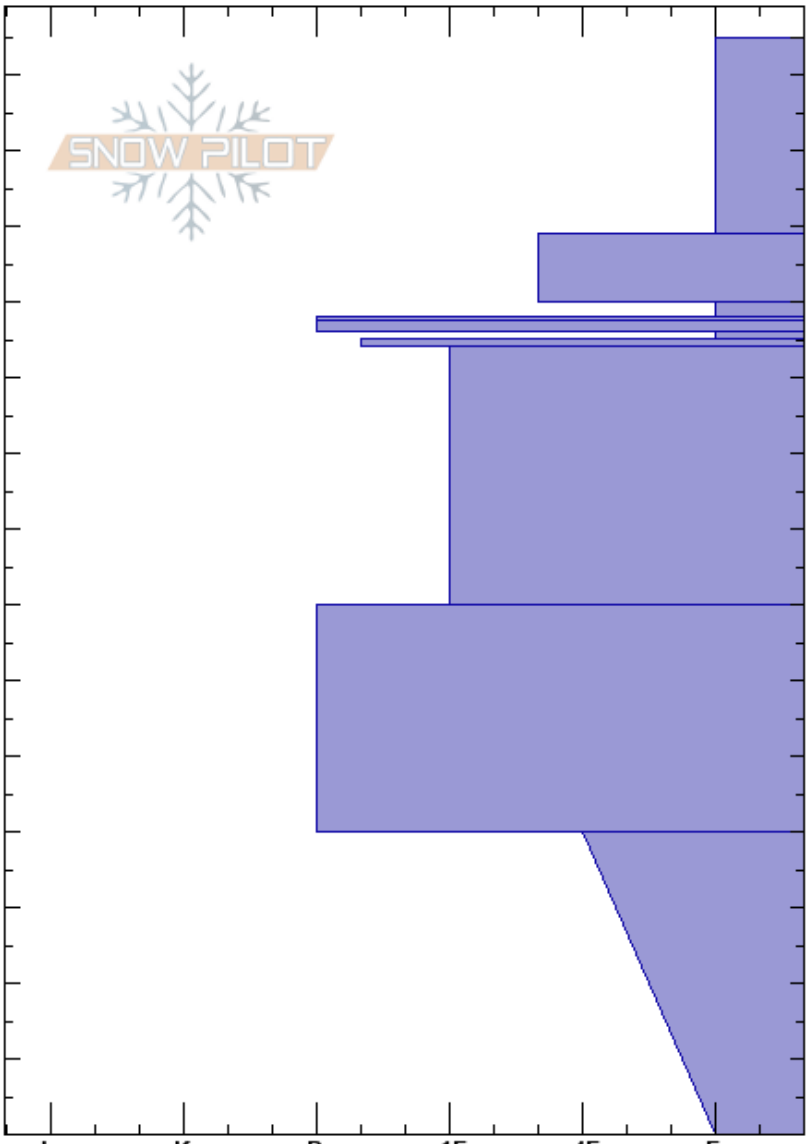

Eye Opnr  
 Park Range  
 CO  
**Elevation:** 10420 ft  
**Aspect:** SE  
**Specifics:**

Eric Deering  
 01/04/2019 - 1:30pm  
**Co-ord:** 40.55035N, -106.71055W  
**Slope Angle:** 27°  
**Wind Loading:** no

**Stability:**  
**Air Temperature:** 25°F  
**Sky Cover:** CLR  
**Precipitation:** NO  
**Wind:** W Calm

**HS:** 145  
**Layer Notes:**  
 108-107.5cm: Not rain, humidity crust  
 108-107.5cm: Problematic layer

Height (ft)	Crystal		Moisture	$\rho$ kg/m <sup>3</sup>	Stability tests & Layer comments
	Form	Size			
145					
140					
130					
120	□				
115	=				
110	⊙				
108-107.5cm					← ECTP24 @107cm ← ECTP24 @105cm
105	□				
100	⊙				
90					
80					
70					
60					
50					
40					
30					
20	□				
10					
0					