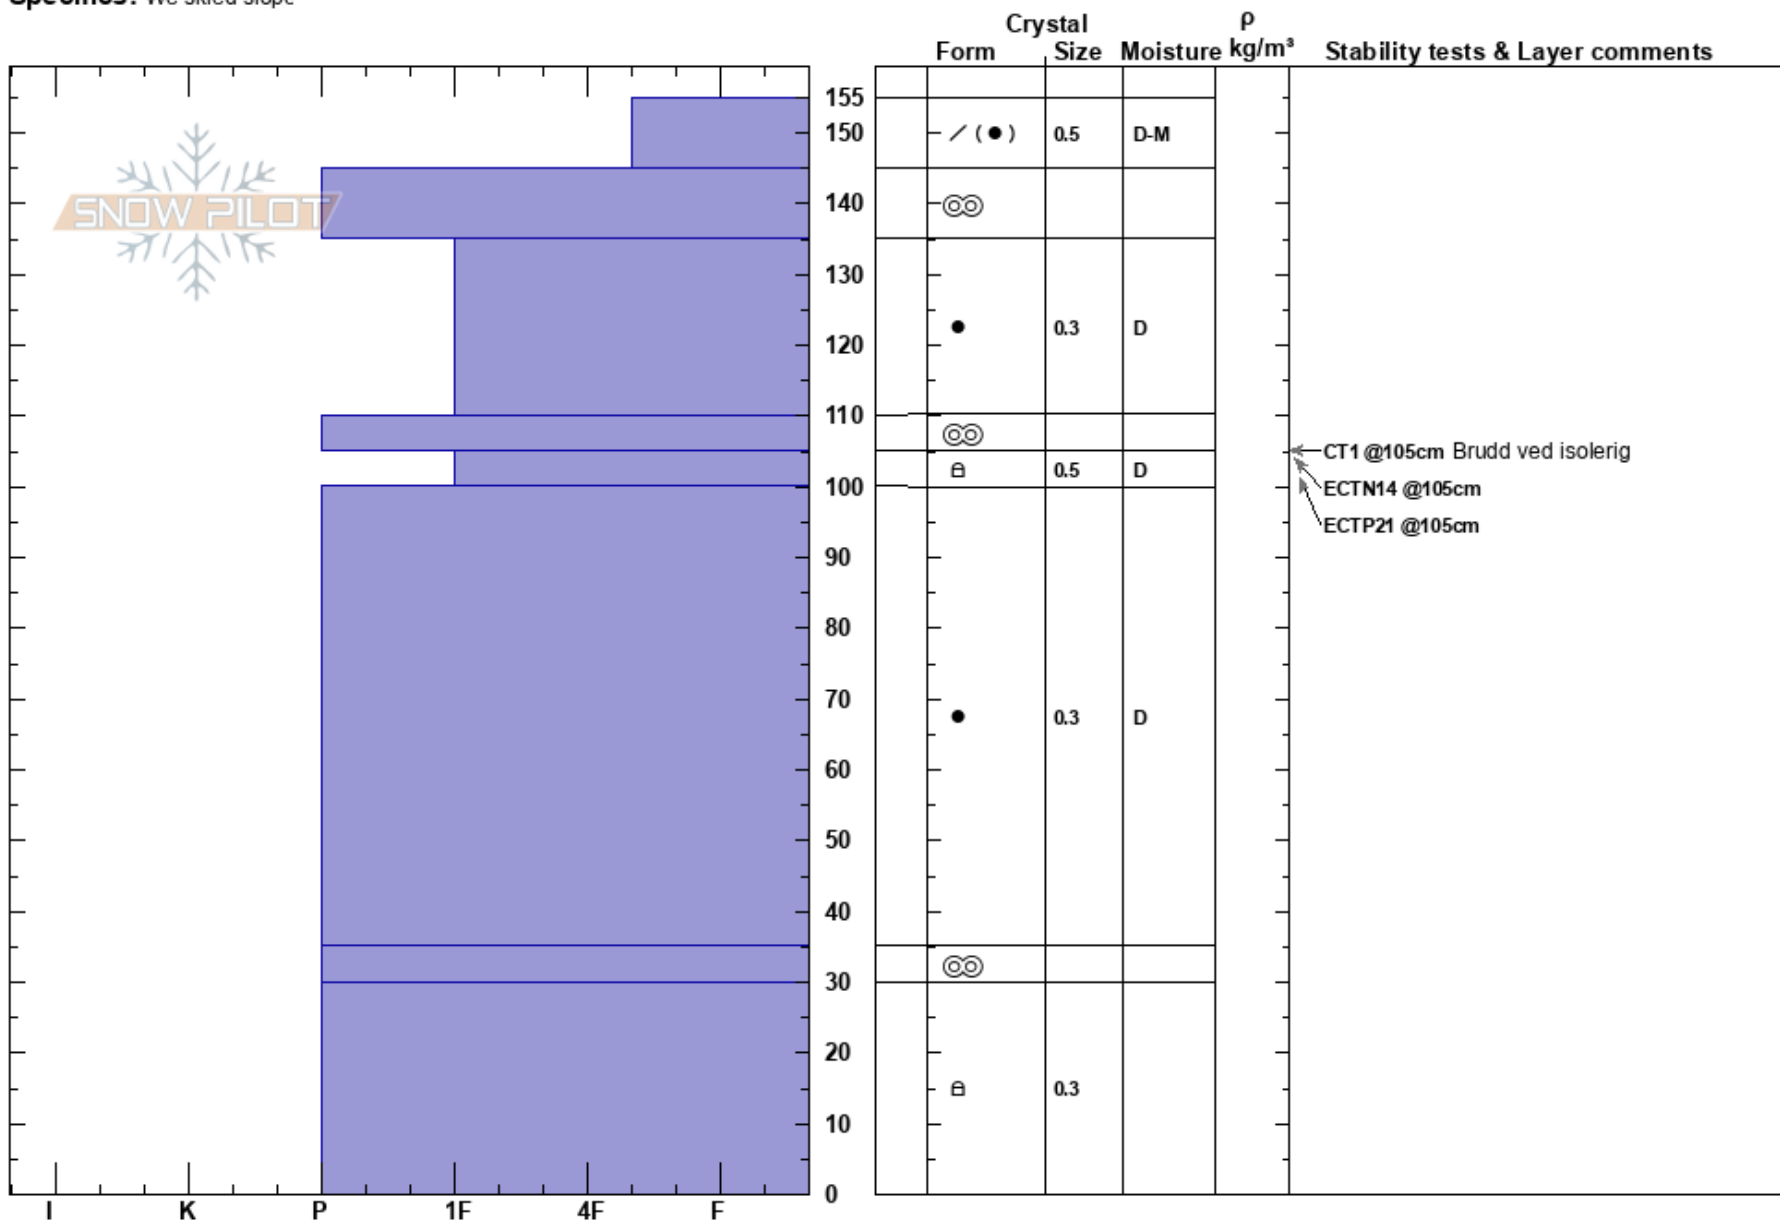

Gumpen
 Skøelvdalen
 Norway
Elevation: 550 m
Aspect: 290°
Specifics: We skied slope

Sondre Lunde
 04/01/2019 - 13:00
Co-ord:
Slope Angle: 30°
Wind Loading: previous

Stability: **HS:**155 **Layer Notes:**
Air Temperature: -2.4°C **PF:**5
Sky Cover: OVC
Precipitation: NO
Wind: Calm

Notes: Vareirende mellom regn og snø av ubetydelig mengde på gravepunktet. Snø over 700 moh.