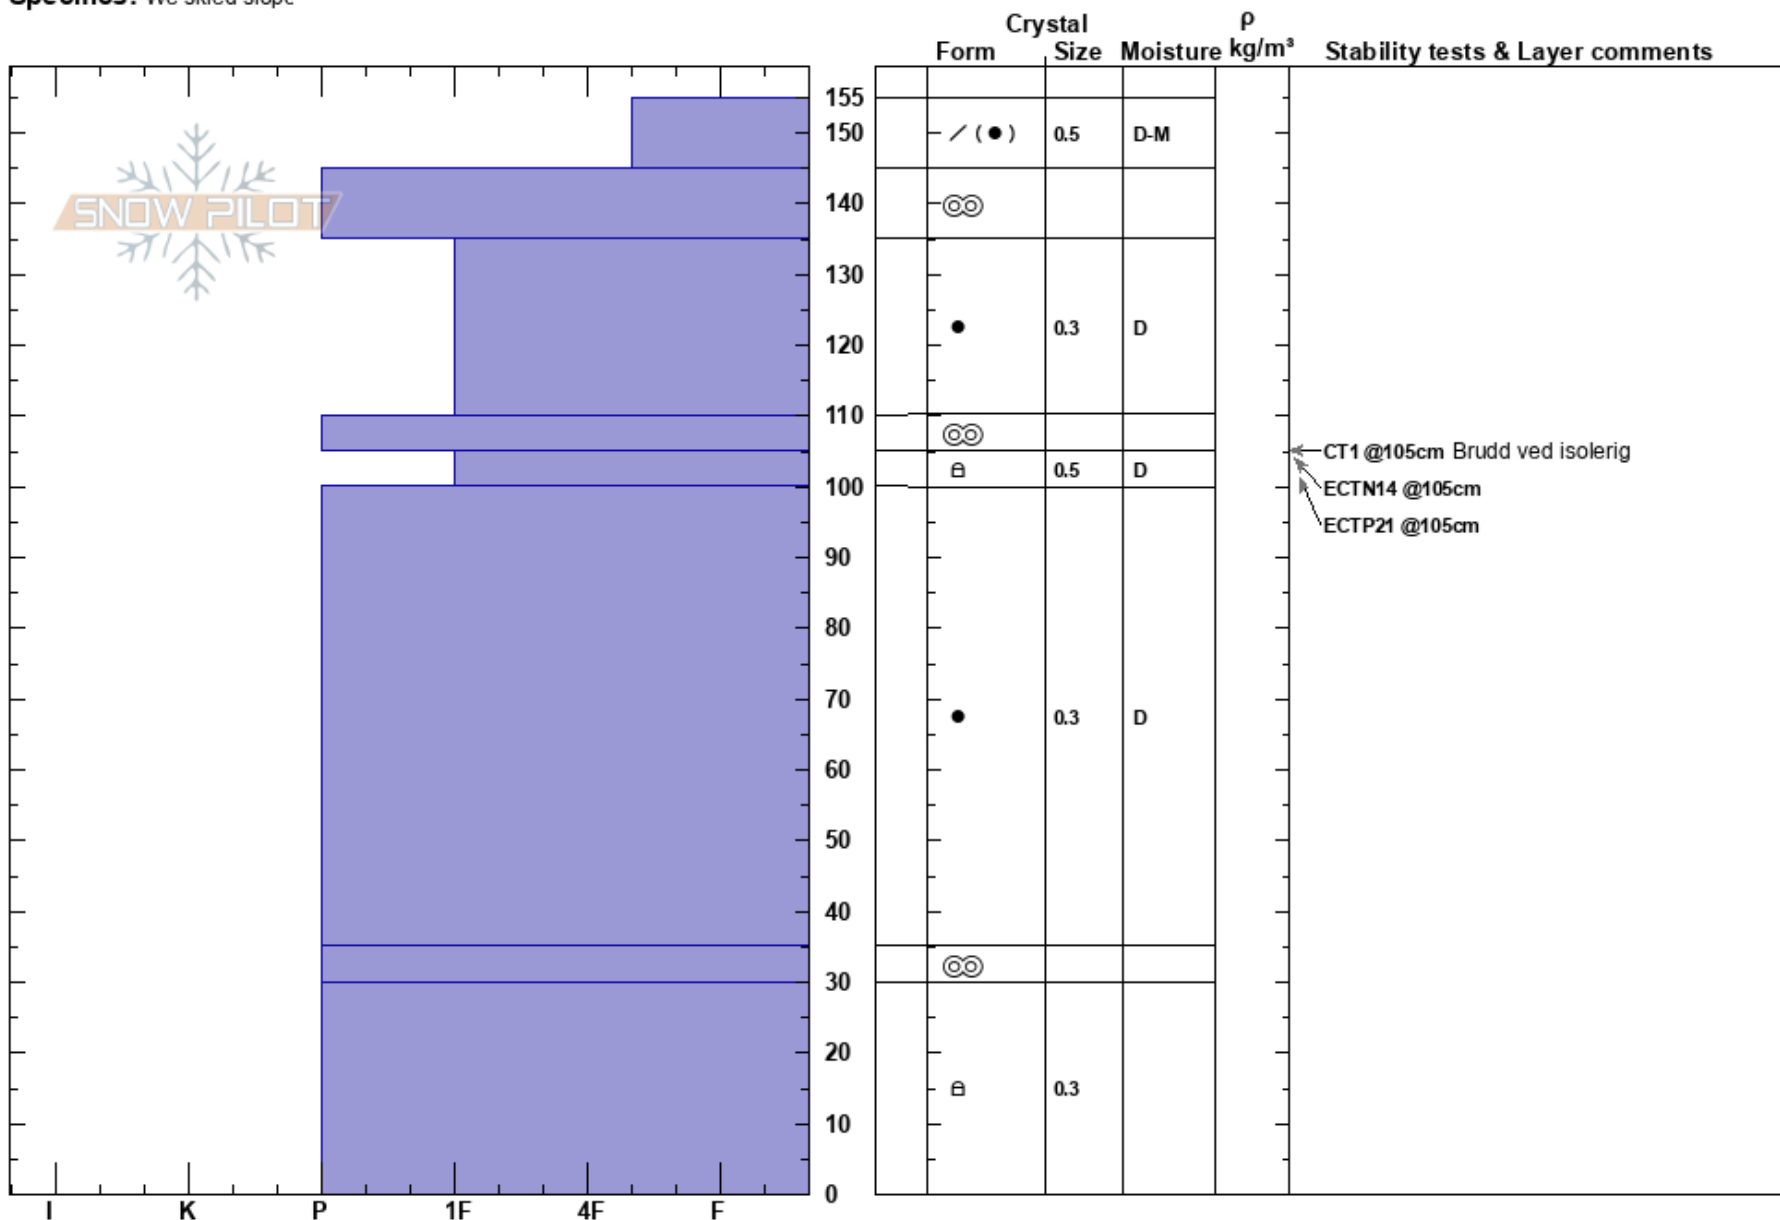

Gumpen  
 Skøelvdalen  
 Norway  
**Elevation:** 550 m  
**Aspect:** 290°  
**Specifics:** We skied slope

Sondre Lunde  
 04/01/2019 - 13:00  
**Co-ord:**  
**Slope Angle:** 30°  
**Wind Loading:** previous

**Stability:** **HS:**155 **Layer Notes:**  
**Air Temperature:** -2.4°C **PF:**5  
**Sky Cover:** OVC  
**Precipitation:** NO  
**Wind:** Calm

**Notes:** Vareirende mellom regn og snø av ubetydelig mengde på gravepunktet. Snø over 700 moh.