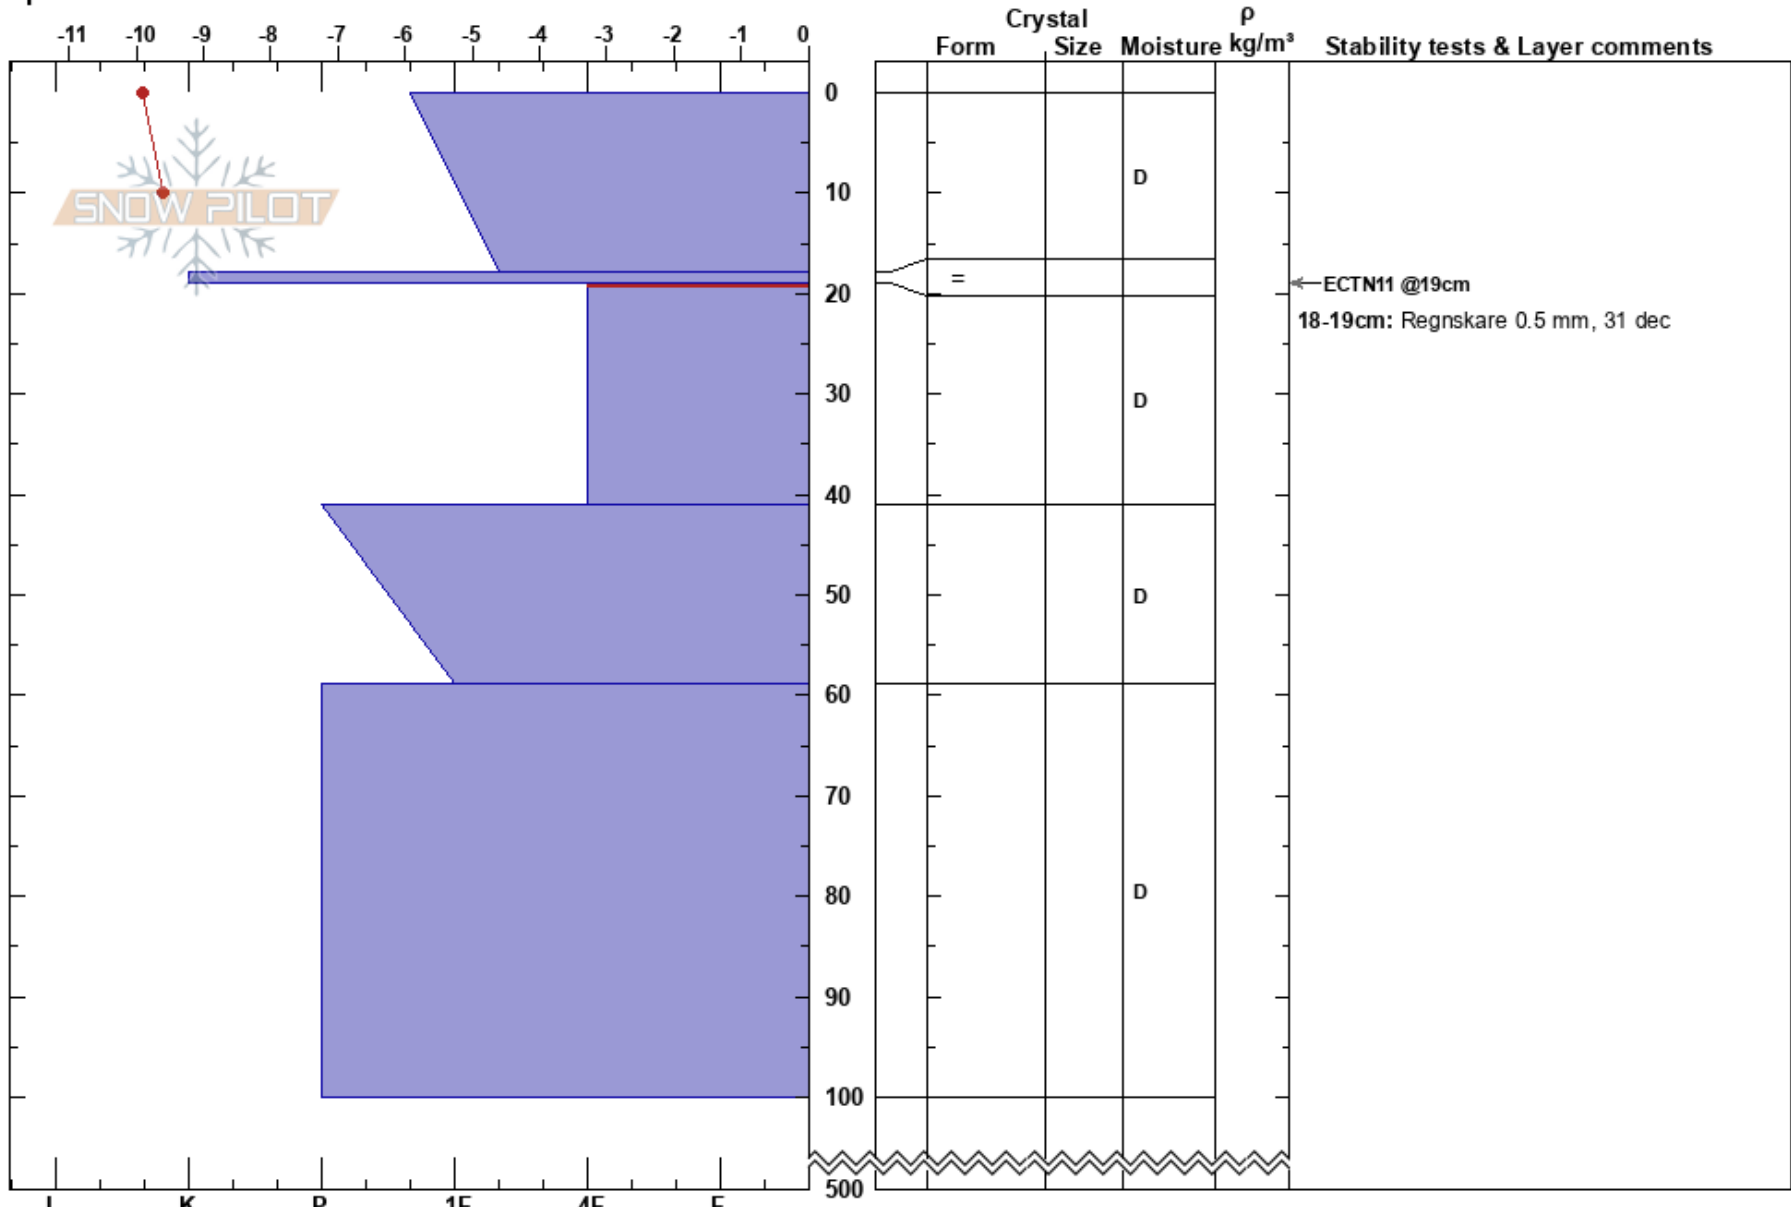

Kobäset
 Västra Vindelfjällen
 Sweden
Elevation: 1170 m
Aspect: 290°
Specifics:

Johan af Ekenstam
 02/01/2019 - 11:30
Co-ord: 65.86253N, 15.21314E
Slope Angle: 10°
Wind Loading: yes

Stability: HS:500
Air Temperature: -9.1°C **PF:**45
Sky Cover: OVC
Precipitation: S-1
Wind: SW Strong
Layer Notes:
 18-19cm: Regnskare 0.5 mm, 31 dec
 19-41cm: Problematic layer

Notes: Generellt NV-vind, lokal läslutning med mycket stort snödjup./Johan