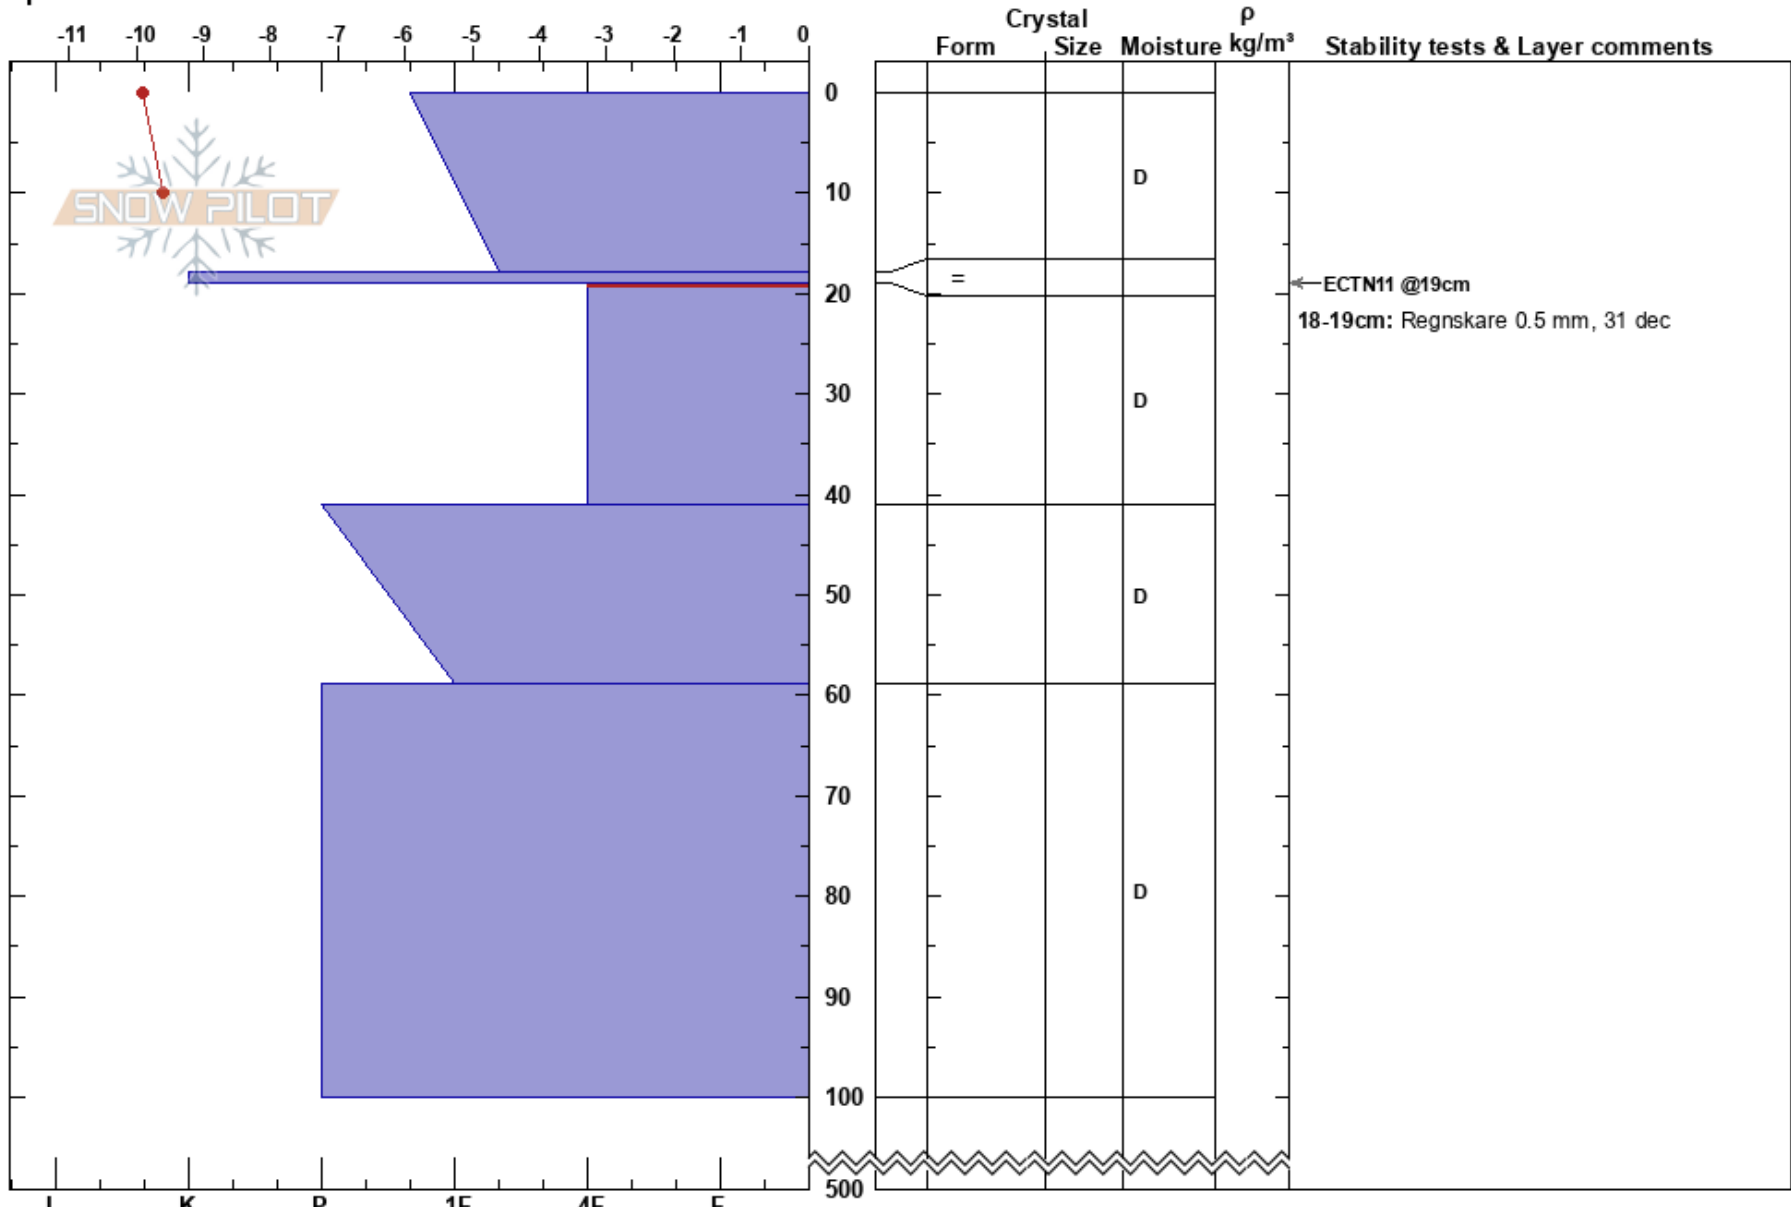

Kobäset  
 Västra Vindelfjällen  
 Sweden  
**Elevation:** 1170 m  
**Aspect:** 290°  
**Specifics:**

Johan af Ekenstam  
 02/01/2019 - 11:30  
**Co-ord:** 65.86253N, 15.21314E  
**Slope Angle:** 10°  
**Wind Loading:** yes

**Stability:** HS:500  
**Air Temperature:** -9.1°C **PF:**45  
**Sky Cover:** OVC  
**Precipitation:** S-1  
**Wind:** SW Strong  
**Layer Notes:**  
 18-19cm: Regnskare 0.5 mm, 31 dec  
 19-41cm: Problematic layer

**Notes:** Generellt NV-vind, lokal läslutning med mycket stort snödjup./Johan