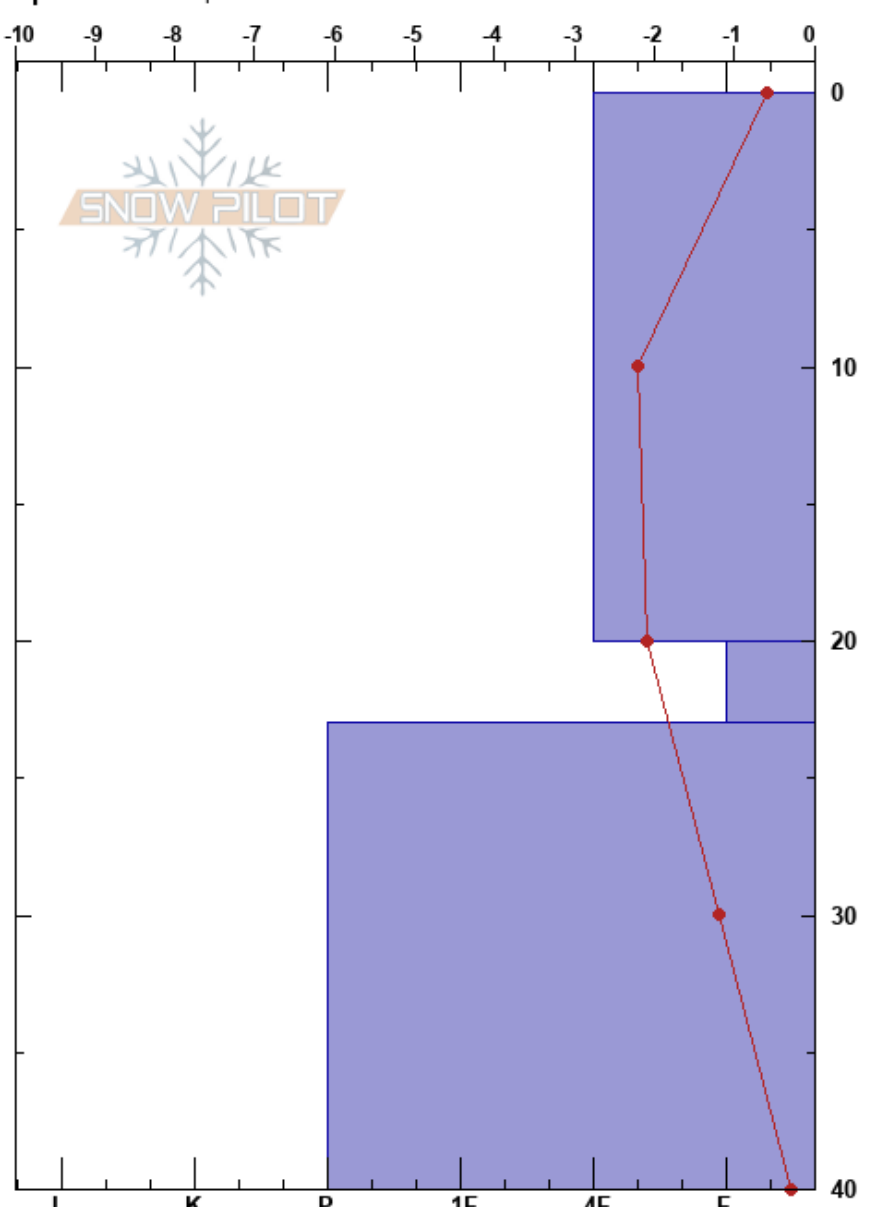

Grøndalen
 Sunnmørealps
 Norway
Elevation: 416 m
Aspect: SW
Specifics: Poor pit location

Sunniva Skuset
 19/12/2018 - 11:00
Co-ord: 32V 359061E 6874860N
Slope Angle: 0°
Wind Loading:

Stability: HS:40
Air Temperature: 4.8°C PF:35 20-23cm:Problematic layer
Sky Cover: OVC
Precipitation: NO
Wind: SE Light Breeze

Form	Crystal		Moisture	ρ kg/m ³	Stability tests & Layer comments
	Size				
				200	
• (□)	0.3-0.5		D		
□	0.5-1		D		
				301.8	
⊕	2-3		D		

Notes: Tidvis kraftigare vindkast/-perioder. Bakken er frose i Øvste 2-3 cm, trakkar gjennom.