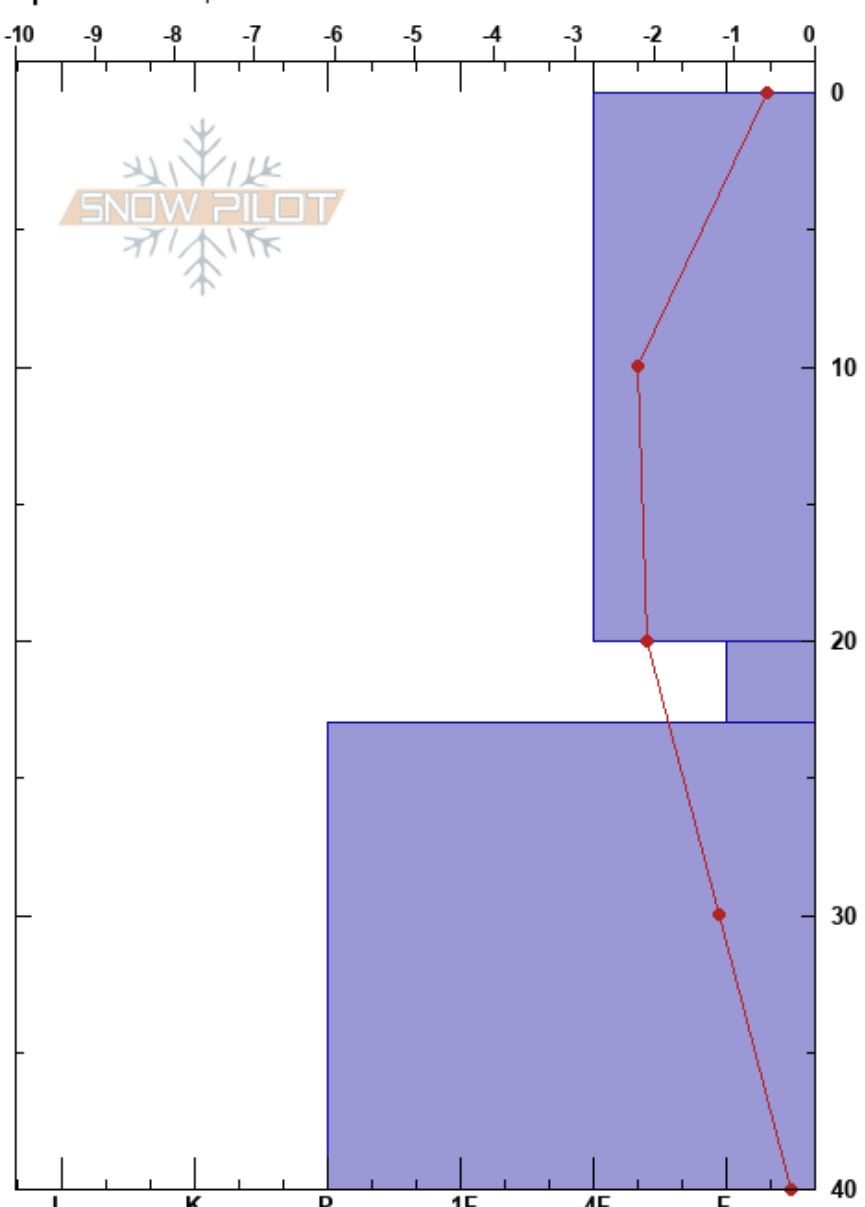

Grøndalen
 Sunnmørealps
 Norway
Elevation: 416 m
Aspect: SW
Specifics: Poor pit location

Sunniva Skuset
 19/12/2018 - 11:00
Co-ord: 32V 359061E 6874860N
Slope Angle: 0°
Wind Loading:

Stability:
Air Temperature: 4.8°C **HS:**40 **PF:**35 **Layer Notes:** 20-23cm:Problematic layer
Sky Cover: OVC
Precipitation: NO
Wind: SE Light Breeze

Form	Crystal		Moisture	ρ kg/m ³	Stability tests & Layer comments
	Size				
				200	
• (□)	0.3-0.5		D		
□	0.5-1		D		
				301.8	
⊕	2-3		D		

Notes: Tidvis kraftigare vindkast/-perioder. Bakken er frose i Øvste 2-3 cm, trakkar gjennom.