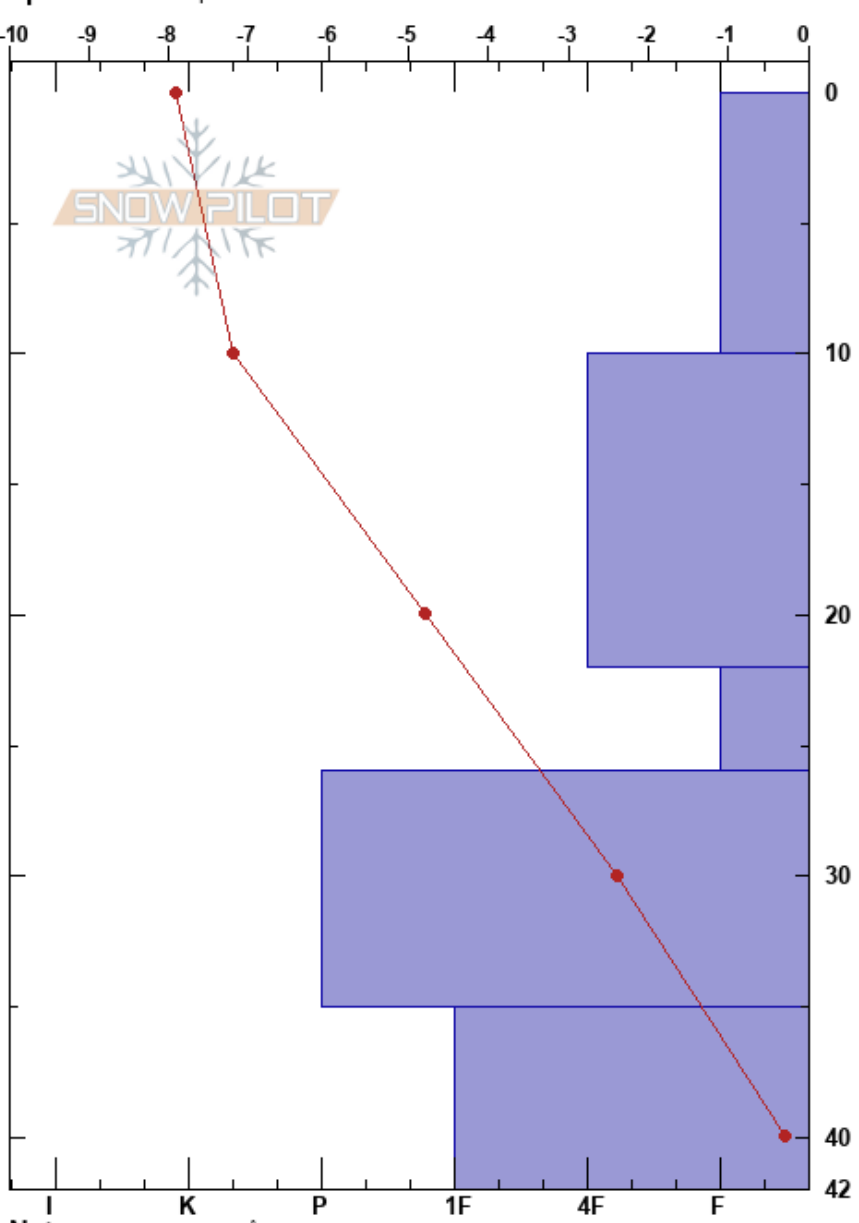

Hornindal Skisenter  
 Indre Fjordane  
 Norway  
**Elevation:** 400 m  
**Aspect:** E  
**Specifics:** Poor pit location

Sunniva Skuset  
 18/12/2018 - 10:00  
**Co-ord:** 32V 372420E 6878001N  
**Slope Angle:** 0°  
**Wind Loading:**

**Stability:**  
**Air Temperature:** -3.4°C **HS:**42 **Layer Notes:**  
**PF:**25 **22-26cm:**Problematic layer  
**Sky Cover:** BKN  
**Precipitation:** NO  
**Wind:** SE Calm

Form	Crystal Size	Moisture	$\rho$ kg/m <sup>3</sup>	Stability tests & Layer comments
			183	
/	0.3-0.5	D		
• (⊖)	0.3-0.5	D		
□ (⊖)	0.5-1	D		←ECTP11 @25cm
⊖	1-2	D	339.1	
•	0.3	D-M		

**Notes:** Rimkrystallar på topp, 1-2 cm.