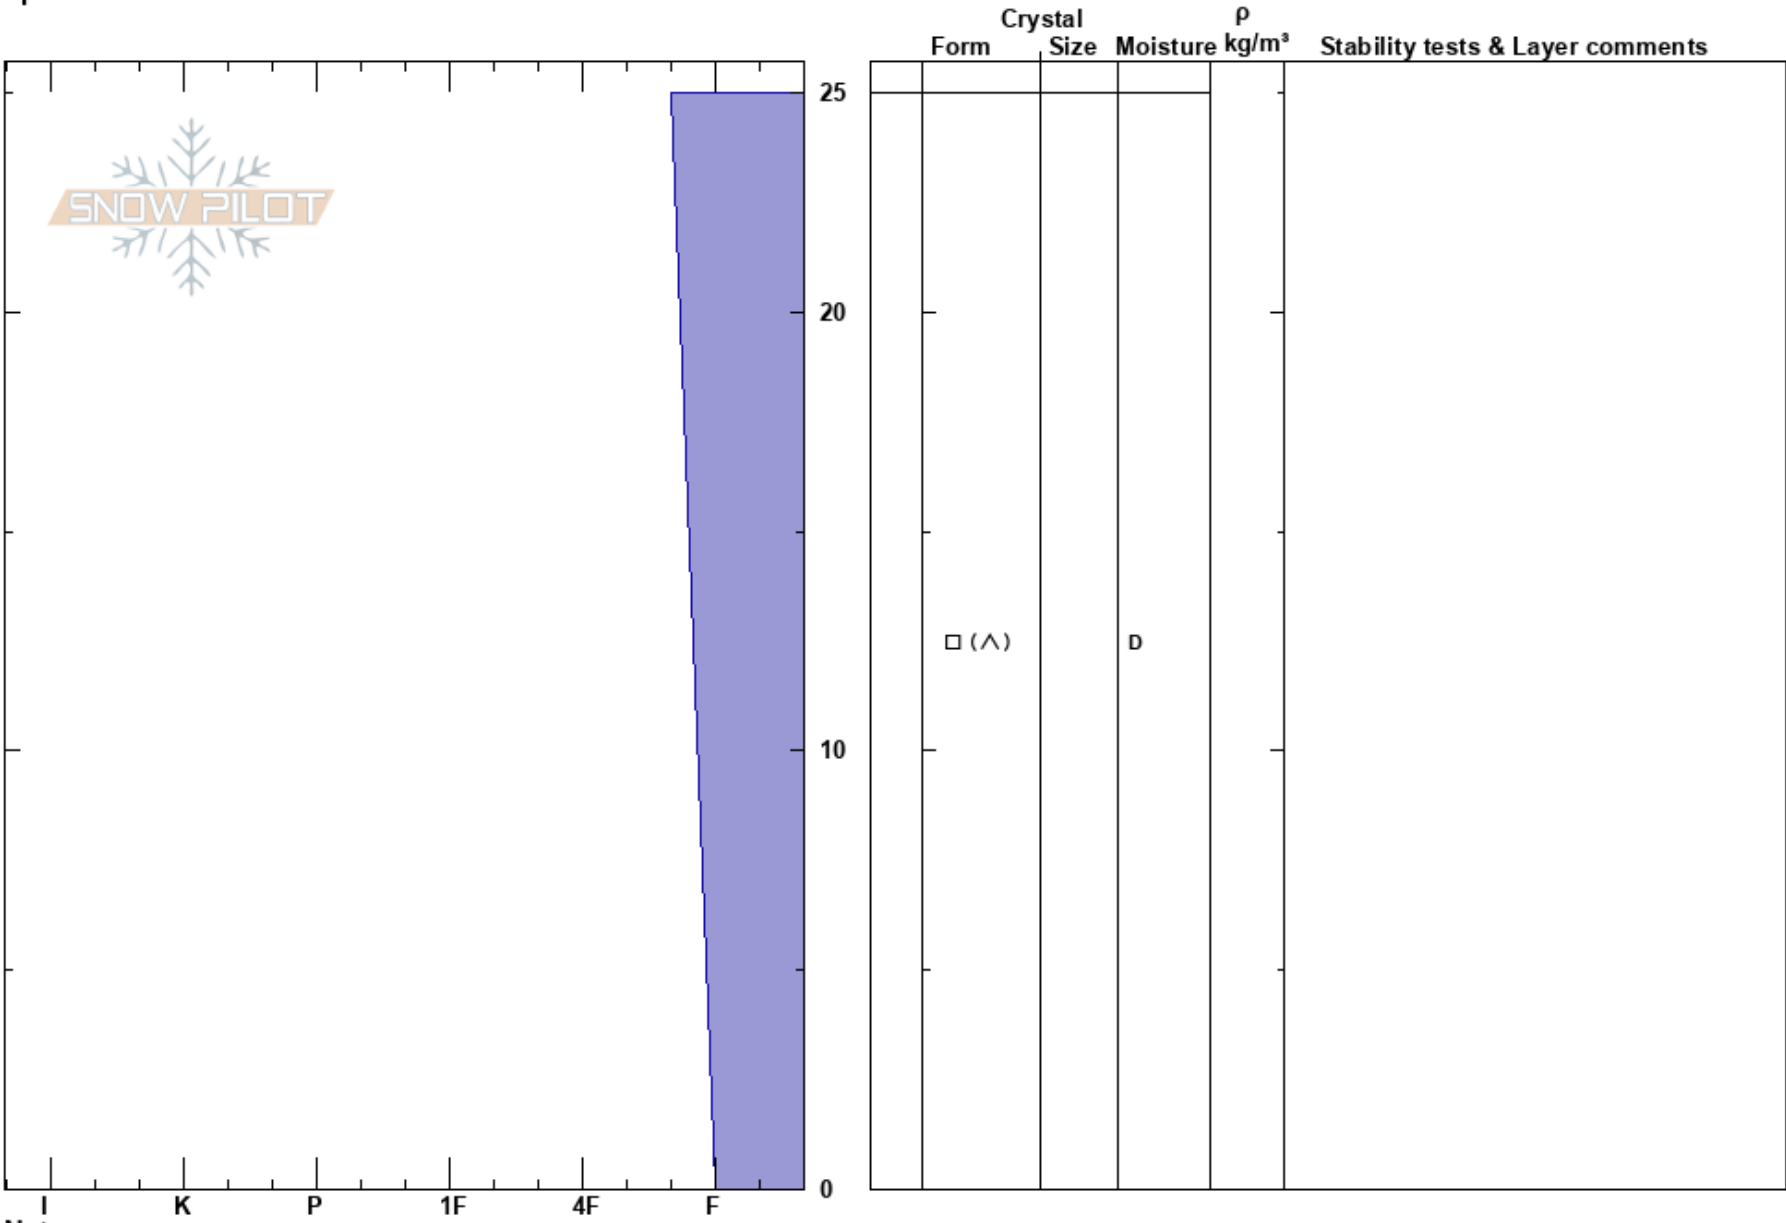

Västra Björkfället  
 Västra Vindelfjällen  
 Sweden  
**Elevation:** 760 m  
**Aspect:** 270°  
**Specifics:**

Johan af Ekenstam  
 17/12/2018 - 14:30  
**Co-ord:** 65.68163N, 15.16447E  
**Slope Angle:** 10°  
**Wind Loading:** no

**Stability:**  
**Air Temperature:** -8°C  
**Sky Cover:** X  
**Precipitation:** S-1  
**Wind:** E Moderate

**HS:**25  
**PF:**22  
**Layer Notes:**

**Notes:**