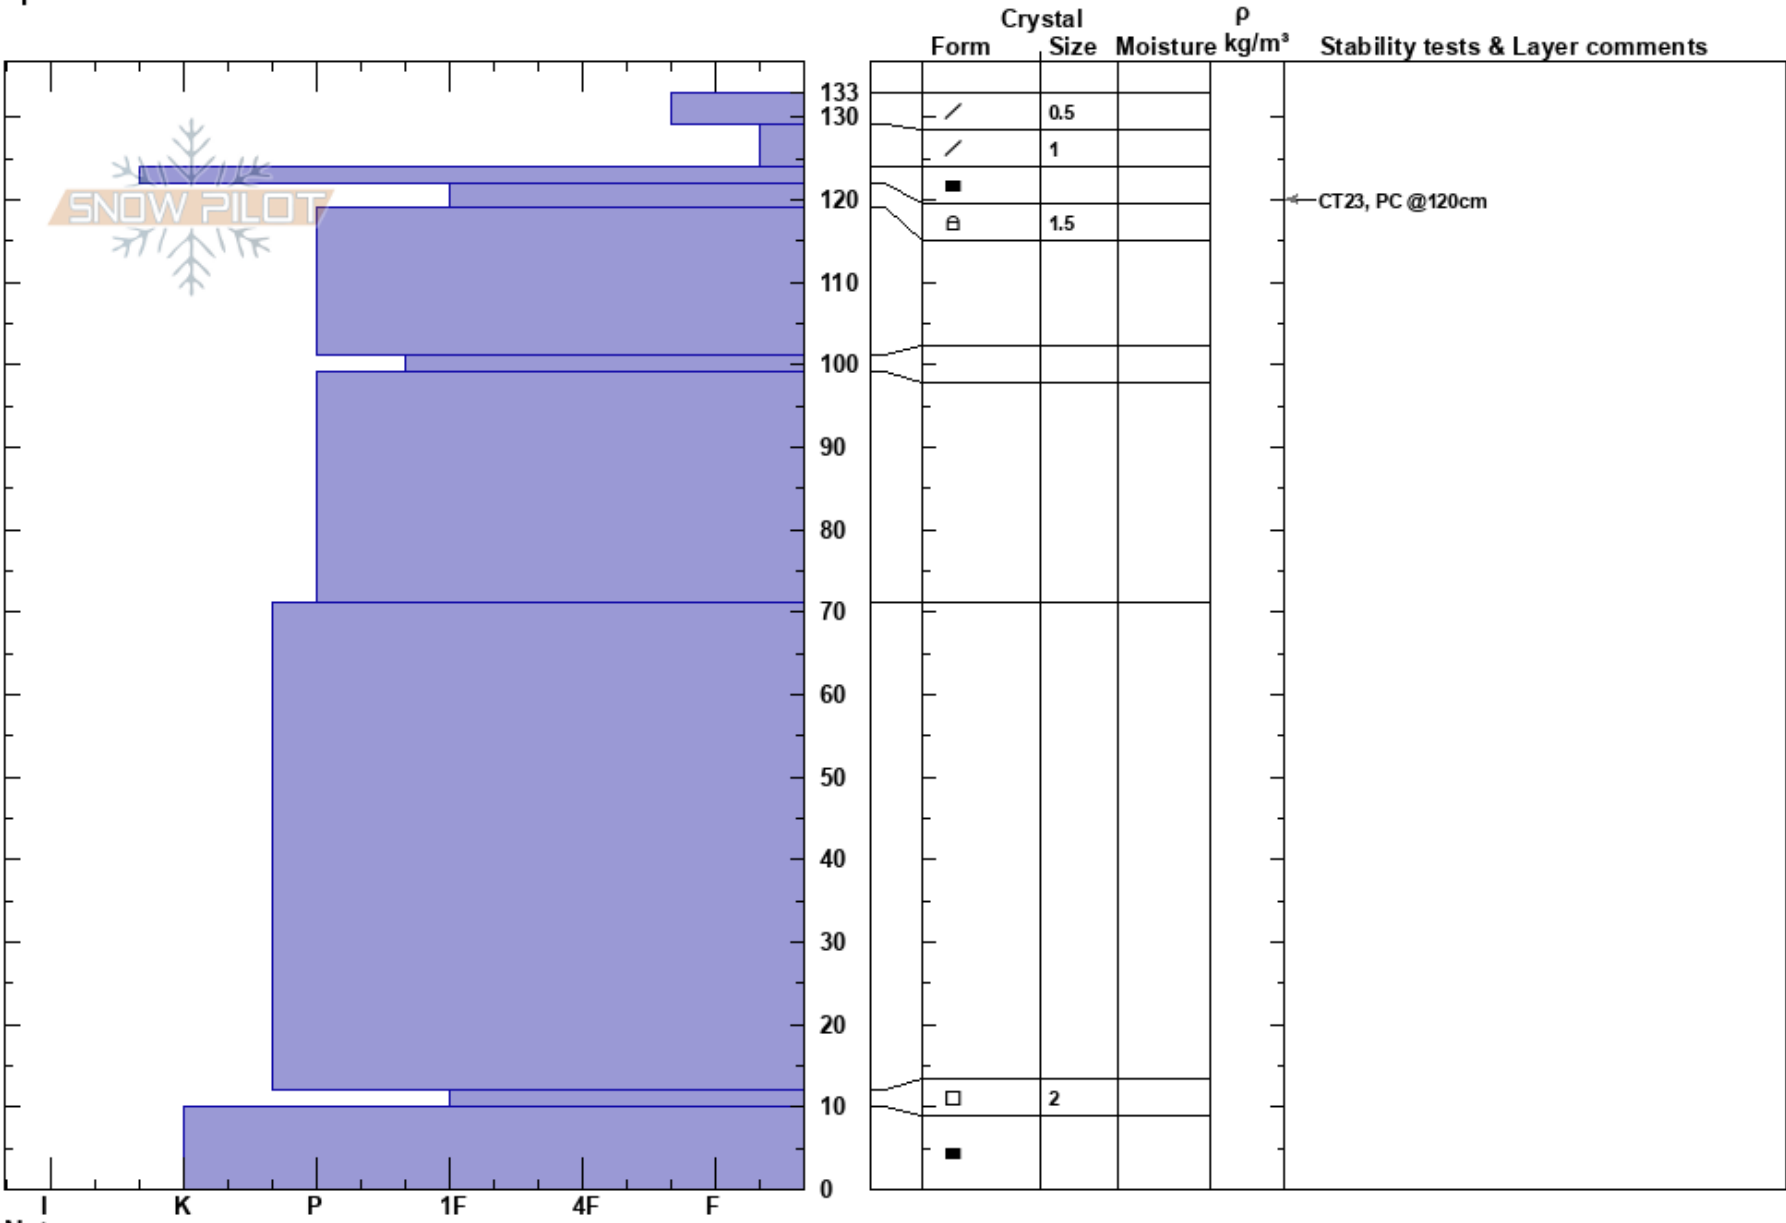

Айкуайвенчорр/"Кулёк"  
 Khibiny mountains  
 Russia  
**Elevation:** 900 m  
**Aspect:** S  
**Specifics:**

Sergei Shestikhin  
 14/12/2018 - 00:50  
**Co-ord:** 67.61460N, 33.73756E  
**Slope Angle:** 36°  
**Wind Loading:**

**Stability:** **HS:**133 **Layer Notes:**  
**Air Temperature:** 0.2°C **PF:**10  
**Sky Cover:** SCT  
**Precipitation:** NO  
**Wind:** N Light Breeze

Notes: