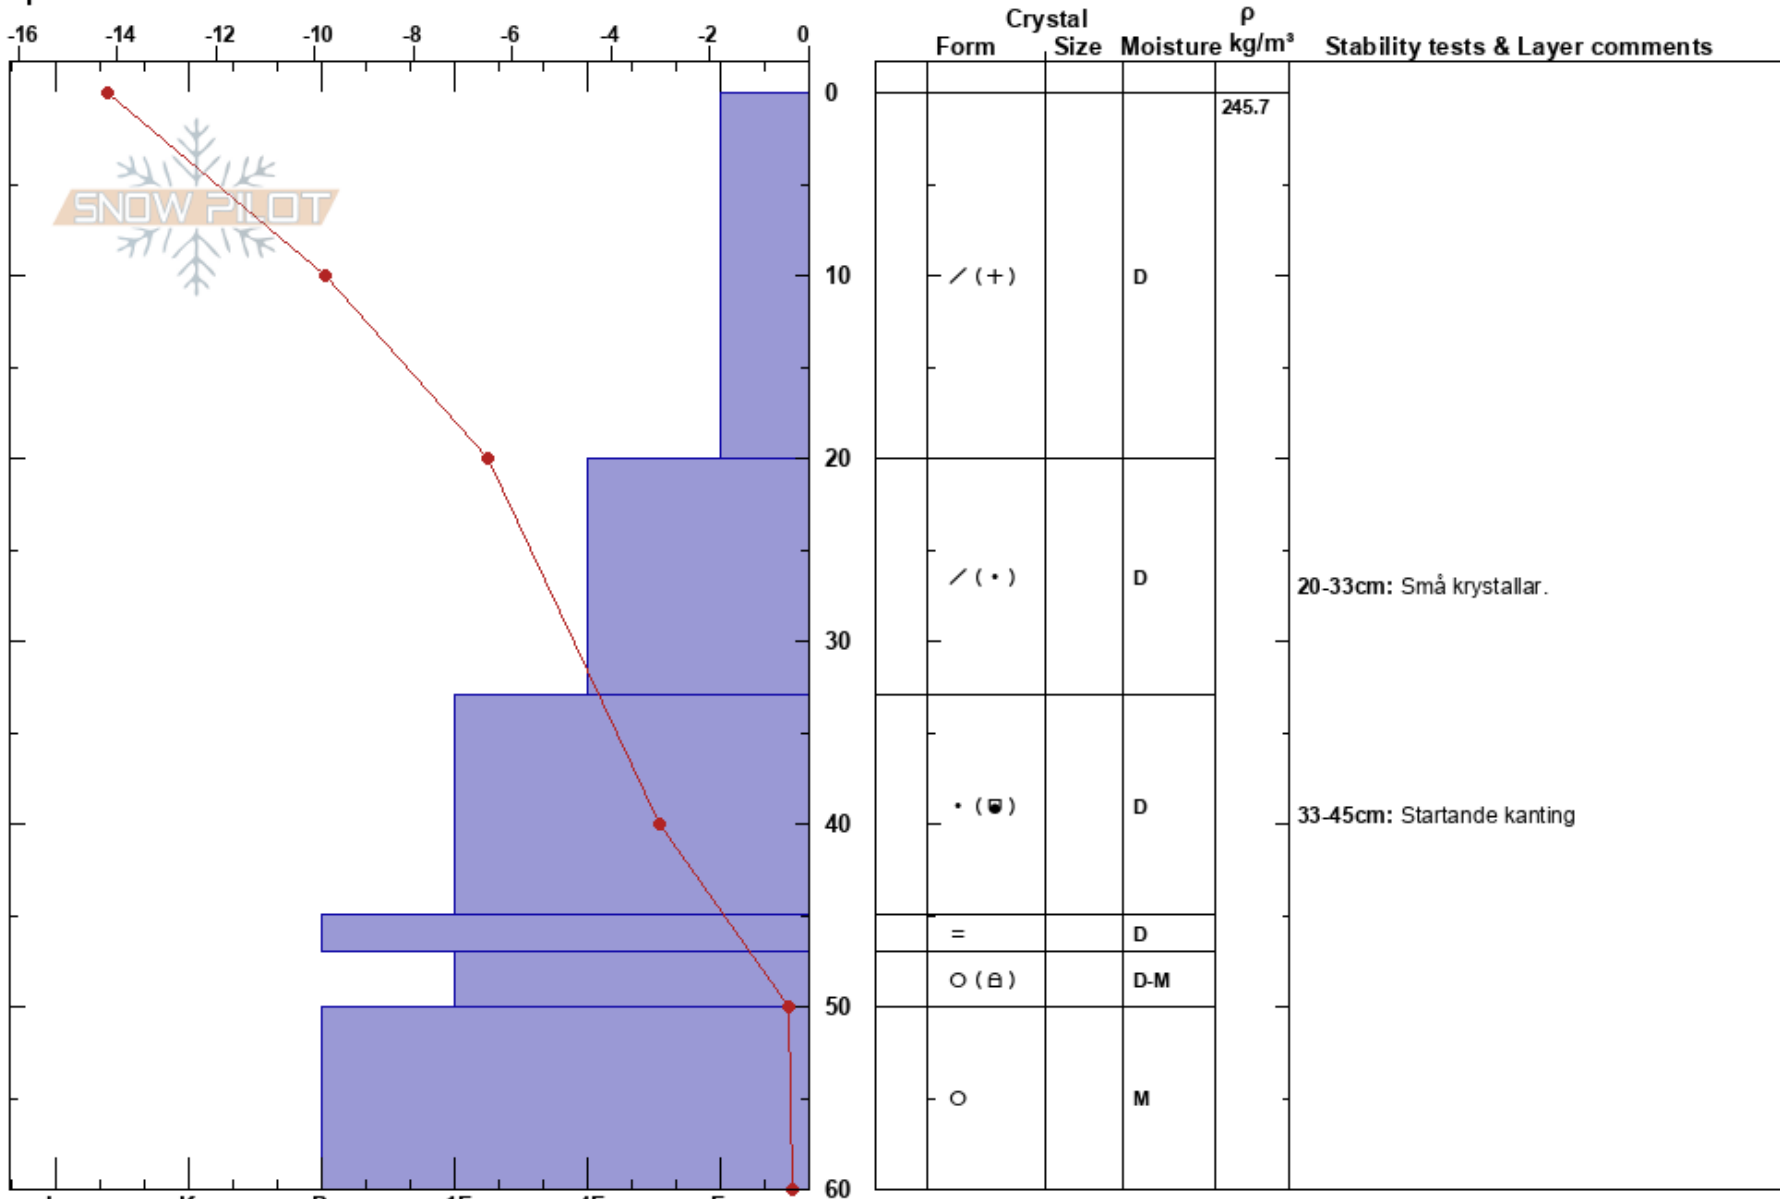

Hornindal Skisenter
 Indre Fjordane
 Norway
 Elevation: 400 m
 Aspect: E
 Specifics:

Sunniva Skuset
 13/12/2018 - 11:00
 Co-ord: 32V 372391E 6877944N
 Slope Angle: 12°
 Wind Loading:

Stability: **HS:60**
 Air Temperature: -6.6°C **PS:30**
 Sky Cover: CLR
 Precipitation: NO
 Wind: Calm

Layer Notes:
 20-33cm: Små krystallar.
 33-45cm: Startande kanting

Notes: Barfrost i bakken under med moderat dreneringskapasitet. Store rimkrystallar (2-4 cm) på toppen.