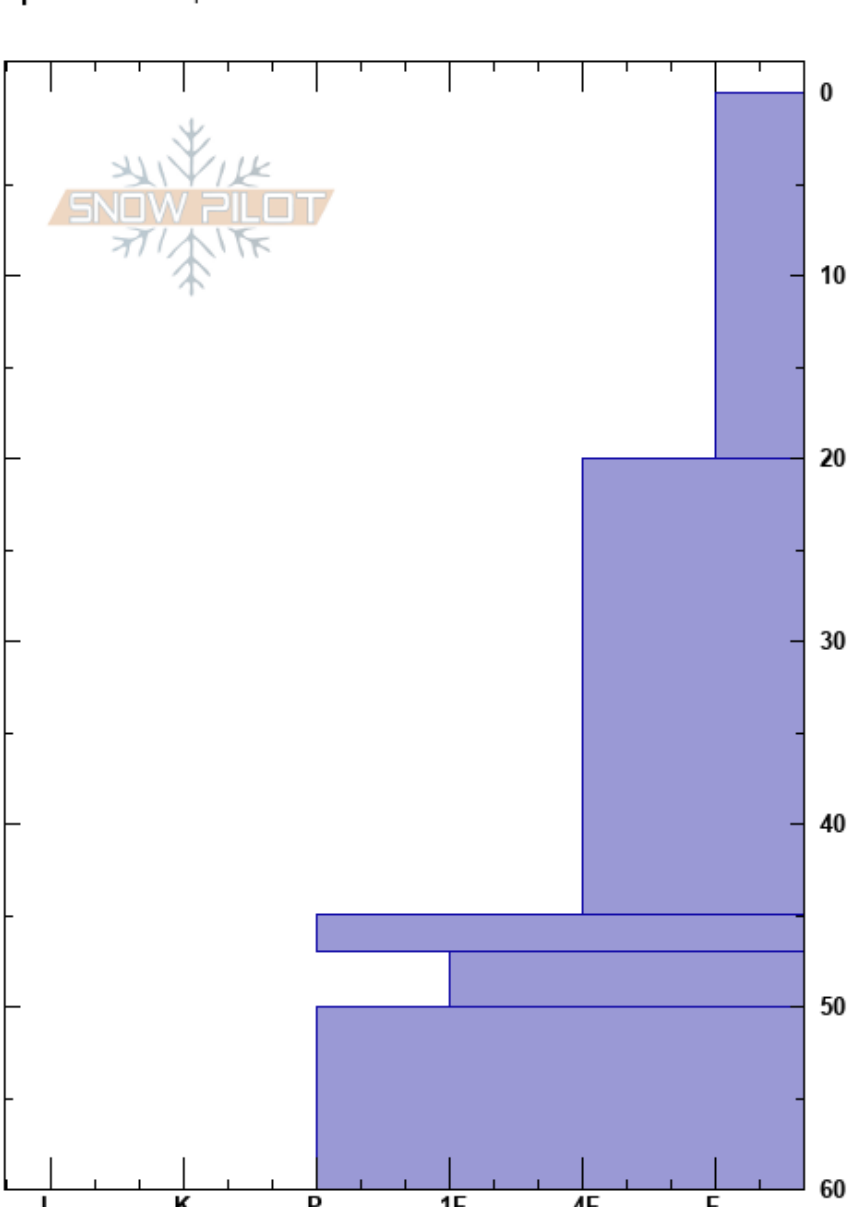

Hornindal skisenter
 Indre Fjordane
 Norway
Elevation: 400 m
Aspect: E
Specifics: Poor pit location

Sunniva Skuset
 13/12/2018 - 11:00
Co-ord: 32V 372490E 6877783N
Slope Angle: 12°
Wind Loading:

Stability:
Air Temperature: 6.6°C
Sky Cover: CLR
Precipitation: NO
Wind: Calm

HS:60
PS:30
0-20cm: Rim 2-4 cm på toppen.

Layer Notes:

Depth (cm)	Crystal		Moisture	ρ kg/m ³	Stability tests & Layer comments
	Form	Size			
0				245.7	
0-20	/ (+)		D		0-20cm: Rim 2-4 cm på toppen.
20-45	/ (■)		D		
45-50	=		D		
50-55	○ (□)		D		
55-60	○		M		

Notes: Barfrost under snøen med moderat dreneringskapasitet. Store rimkrystallar (2-4 cm) på toppen.