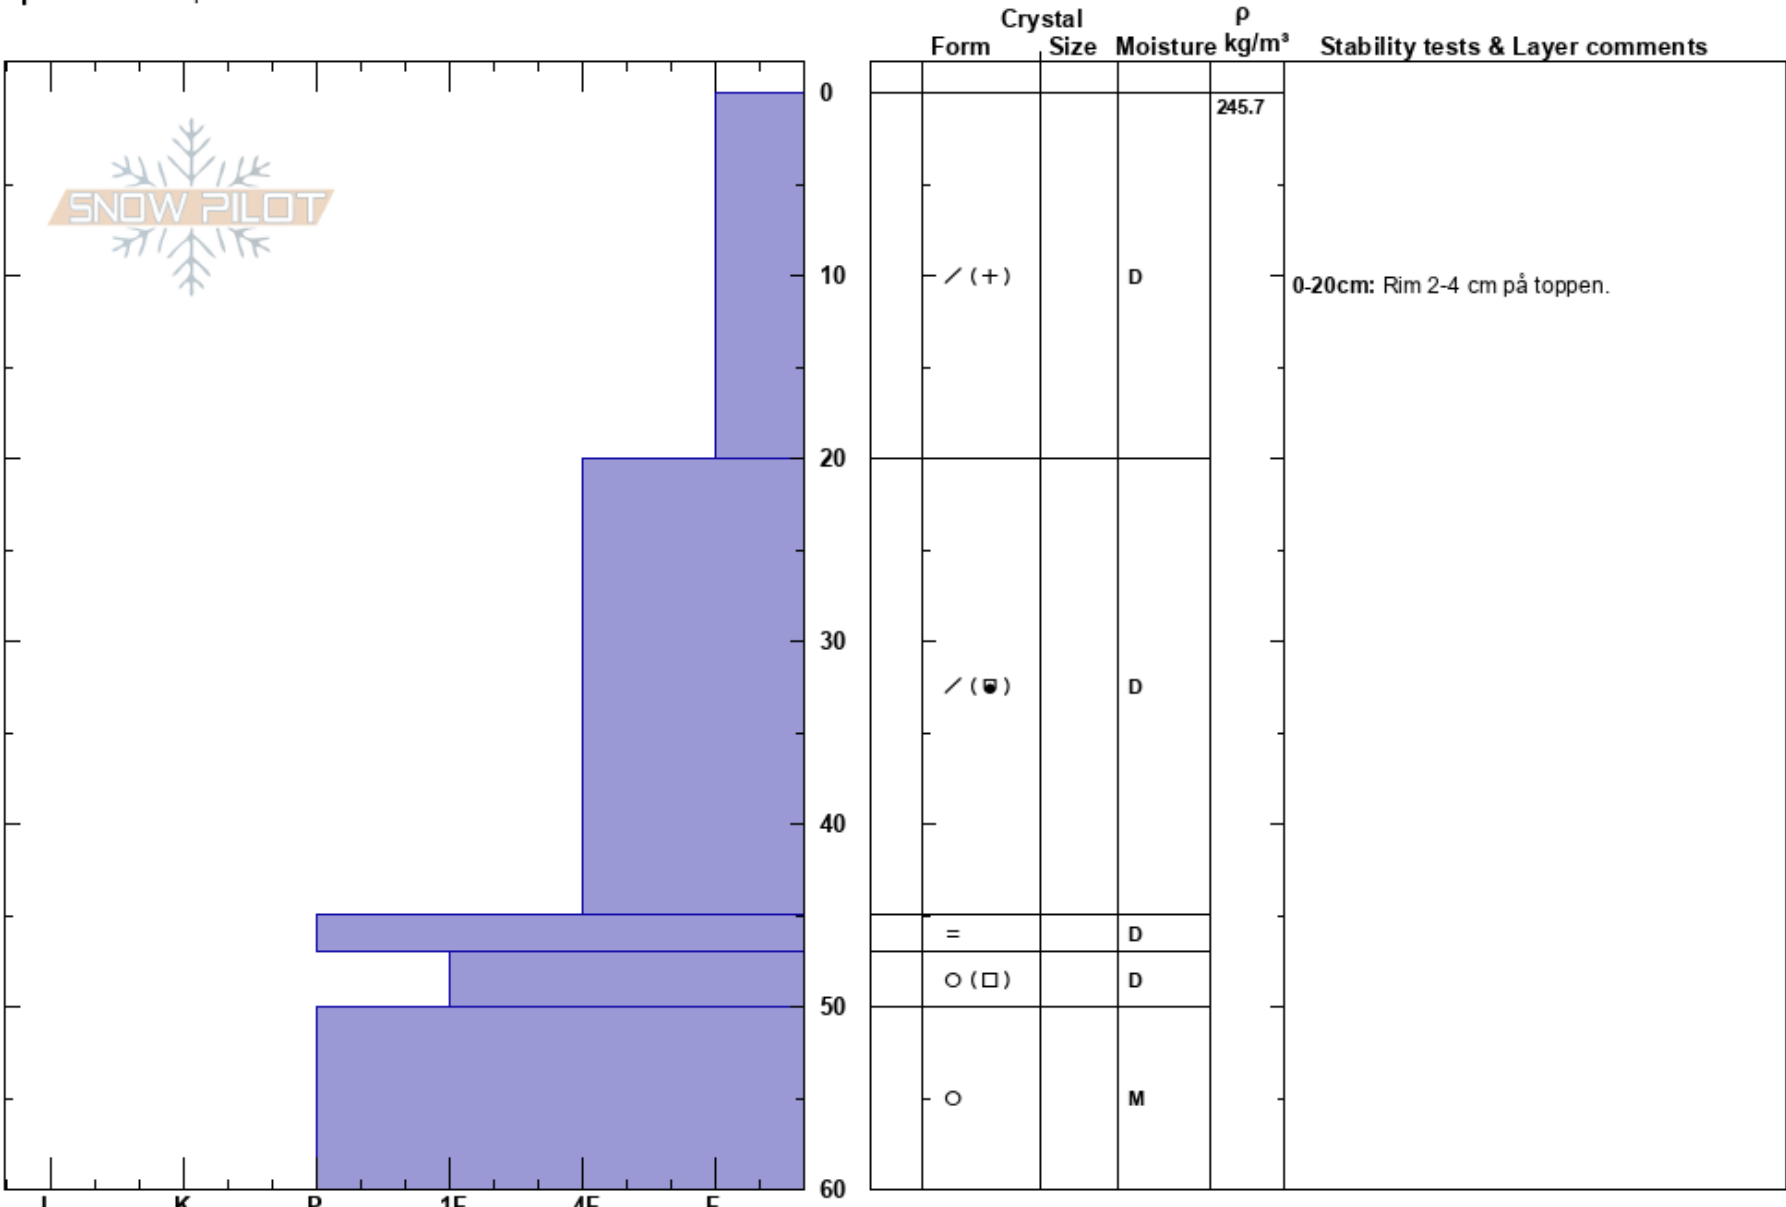

Hornindal skisenter
 Indre Fjordane
 Norway
Elevation: 400 m
Aspect: E
Specifics: Poor pit location

Sunniva Skuset
 13/12/2018 - 11:00
Co-ord: 32V 372490E 6877783N
Slope Angle: 12°
Wind Loading:

Stability: HS:60
Air Temperature: 6.6°C **PS:** 30 **0-20cm:** Rim 2-4 cm på toppen.
Sky Cover: CLR
Precipitation: NO
Wind: Calm

Notes: Barfrost under snøen med moderat dreneringskapasitet. Store rimkrystallar (2-4 cm) på toppen.