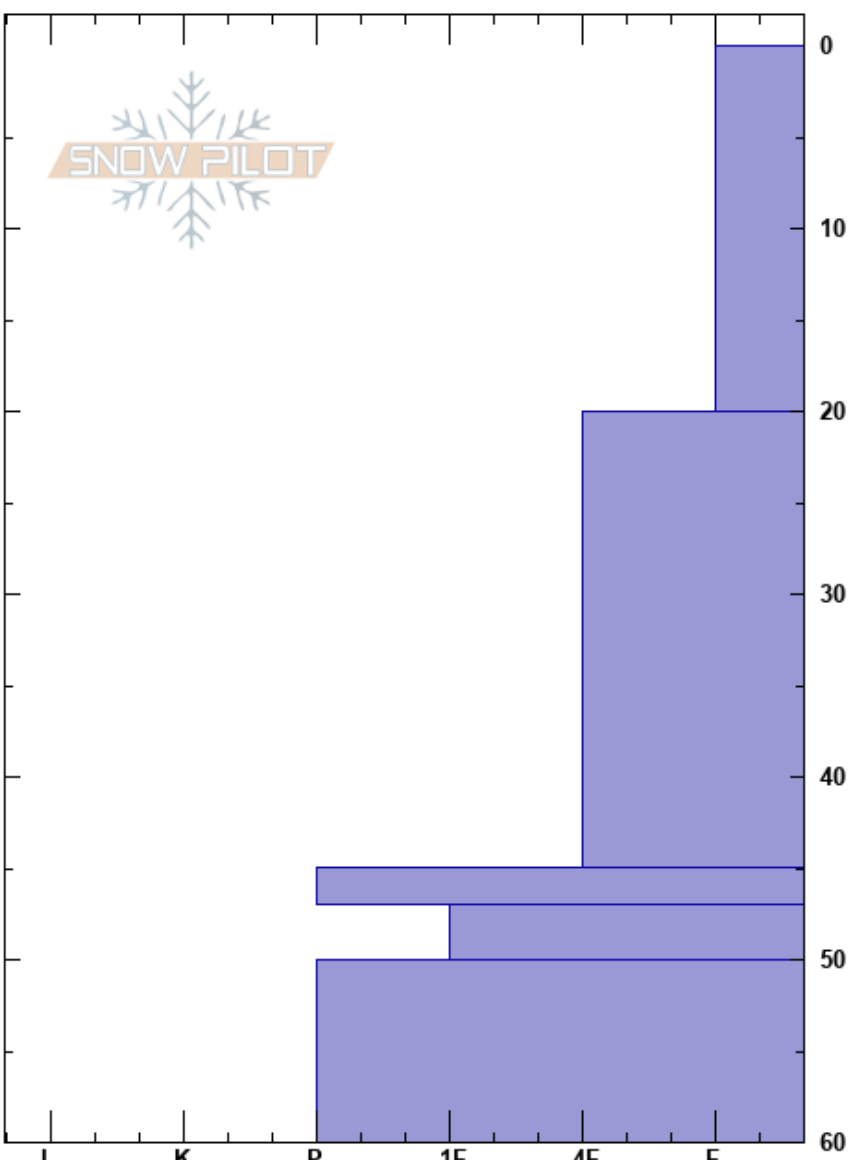

Hornindal skisenter
 Indre Fjordane
 Norway
Elevation: 400 m
Aspect: E
Specifics: Poor pit location

Sunniva Skuset
 13/12/2018 - 11:00
Co-ord: 32V 372490E 6877783N
Slope Angle: 12°
Wind Loading:

Stability: HS:60
Air Temperature: 6.6°C **PS:** 30
Sky Cover: CLR
Precipitation: NO
Wind: Calm
Layer Notes: 0-20cm: Rim 2-4 cm på toppen.

Depth (cm)	Crystal		Moisture	ρ kg/m ³	Stability tests & Layer comments
	Form	Size			
0				245.7	
0-10	/ (+)		D		0-20cm: Rim 2-4 cm på toppen.
10-45	/ (■)		D		
45-50	=		D		
50-55	○ (□)		D		
55-60	○		M		

Notes: Barfrost under snøen med moderat dreneringskapasitet. Store rimkrystallar (2-4 cm) på toppen.