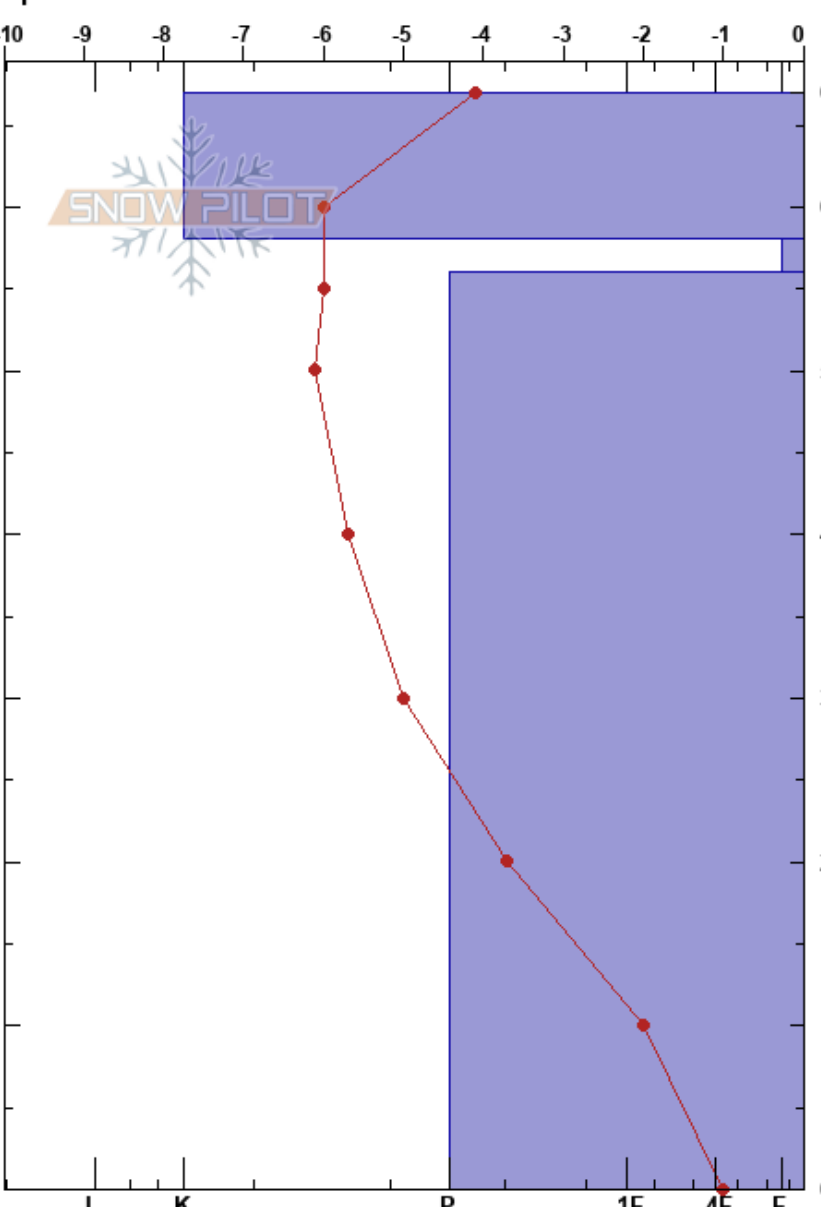

Rygg nord for Tørv5
 Fv. 53 Tyn Årdal
 Norway
Elevation: 1100 m
Aspect: S
Specifics:

Paul Velsand
 29/11/2018 - 15:15
Co-ord: 32V 458816E 6787435N
Slope Angle: 10°
Wind Loading: no

Stability: Very Good **HS:**67 **Layer Notes:**
Air Temperature: -4.6°C **PF:**5 58-56cm:Problematic layer
Sky Cover: OVC
Precipitation: S-1
Wind: S Light Breeze

| Form | Crystal | | ρ kg/m ³ | Stability tests & Layer comments |
|------|---------|----------|-----------------------------|----------------------------------|
| | Size | Moisture | | |
| ☺ | 2 | D | | |
| □ | 1 | D | | |
| ☹ | 0.5 | D | | |

Notes: Generelt lite snø i området, ca. 10 cm. Profil gravd i innblåst pølse i le.
 God binding ved 58 cm.