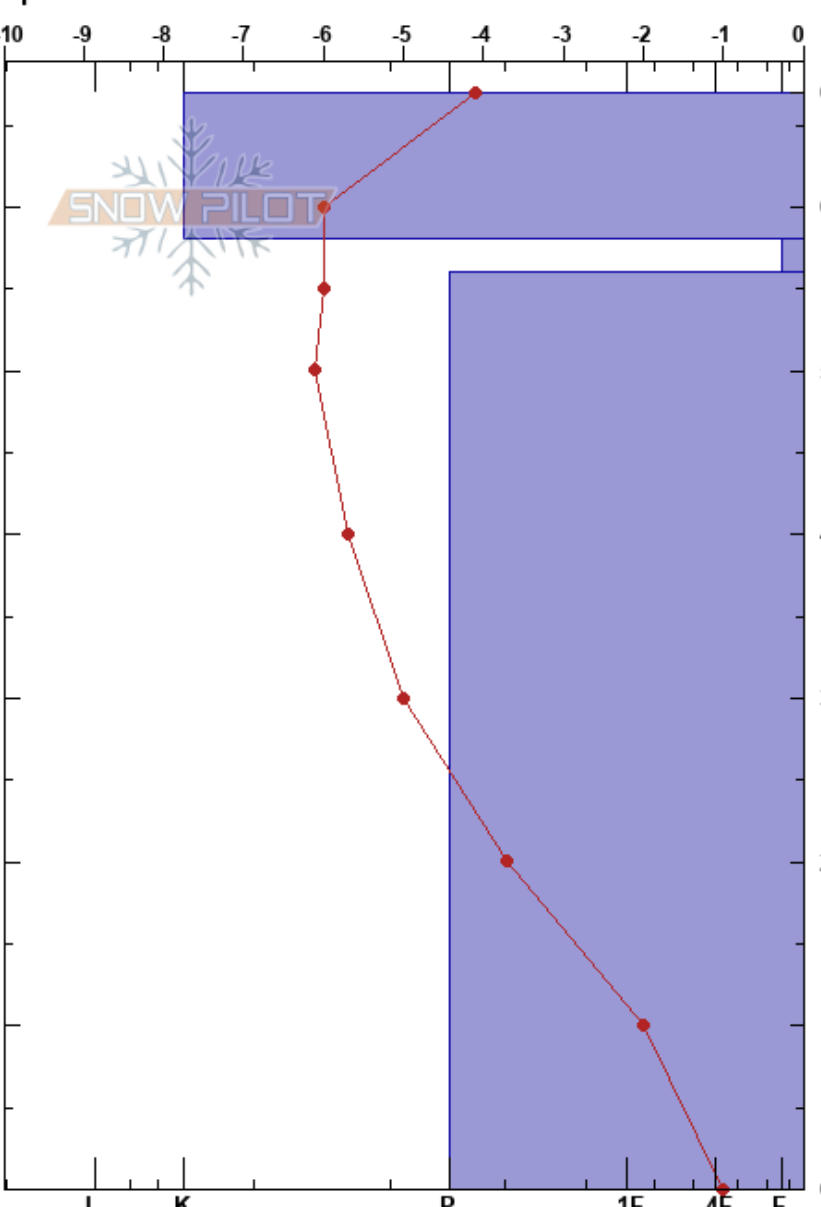

Rygg nord for Tørv5
 Fv. 53 Tyn Årdal
 Norway
Elevation: 1100 m
Aspect: S
Specifics:

Paul Velsand
 29/11/2018 - 15:15
Co-ord: 32V 458816E 6787435N
Slope Angle: 10°
Wind Loading: no

Stability: Very Good **HS:**67 **Layer Notes:**
Air Temperature: -4.6°C **PF:**5 58-56cm:Problematic layer
Sky Cover: OVC
Precipitation: S-1
Wind: S Light Breeze

Form	Crystal		ρ kg/m ³	Stability tests & Layer comments
	Size	Moisture		
☐	2	D		
☐	1	D		
☐	0.5	D		

Notes: Generelt lite snø i området, ca. 10 cm. Profil gravd i innblåst pølse i le.
 God binding ved 58 cm.