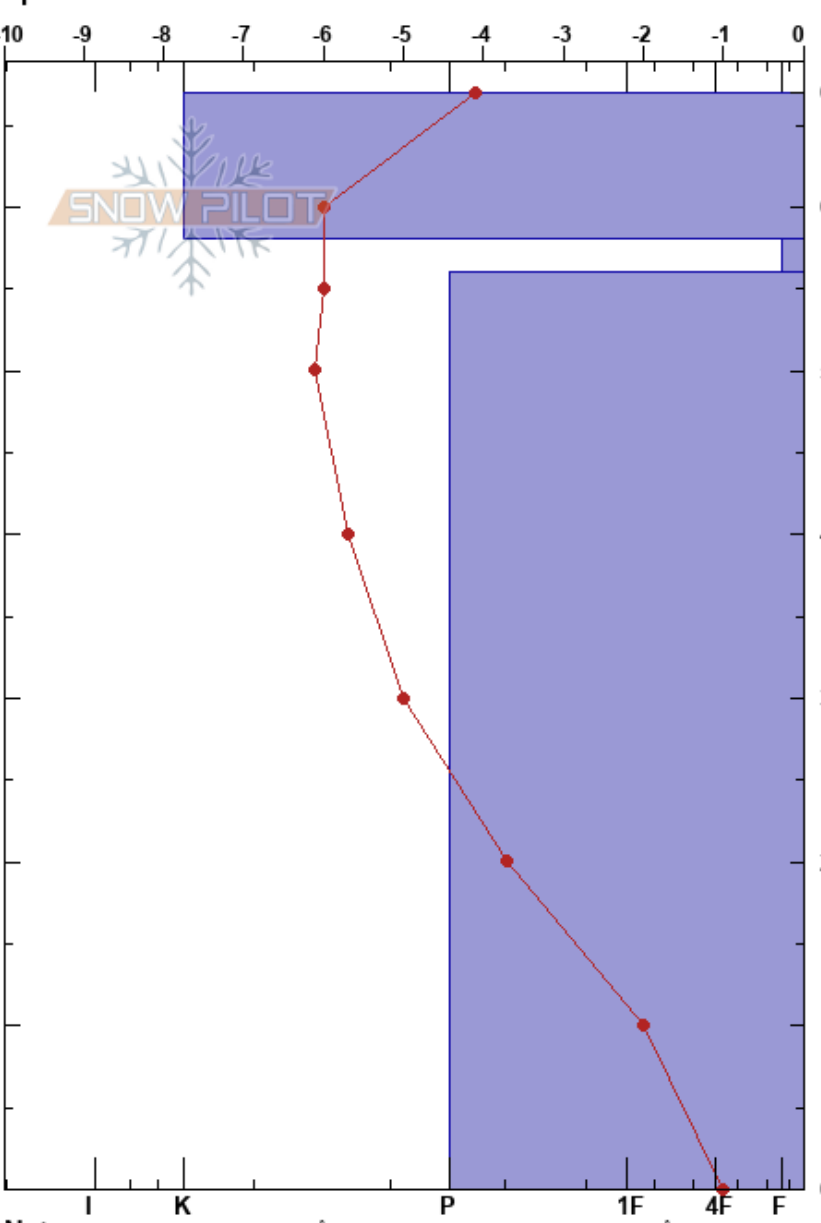

Rygg nord for Tørv5
 Fv. 53 Tyn Årdal
 Norway
Elevation: 1100 m
Aspect: S
Specifics:

Paul Velsand
 29/11/2018 - 15:15
Co-ord: 32V 458816E 6787435N
Slope Angle: 10°
Wind Loading: no

Stability: Very Good **HS:**67 **Layer Notes:**
Air Temperature: -4.6°C **PF:**5 58-56cm:Problematic layer
Sky Cover: OVC
Precipitation: S-1
Wind: S Light Breeze

Form	Crystal		ρ kg/m ³	Stability tests & Layer comments
	Size	Moisture		
☐	2	D		
☐	1	D		
☐	0.5	D		

Notes: Generelt lite snø i området, ca. 10 cm. Profil gravd i innblåst pølse i le.
 God binding ved 58 cm.