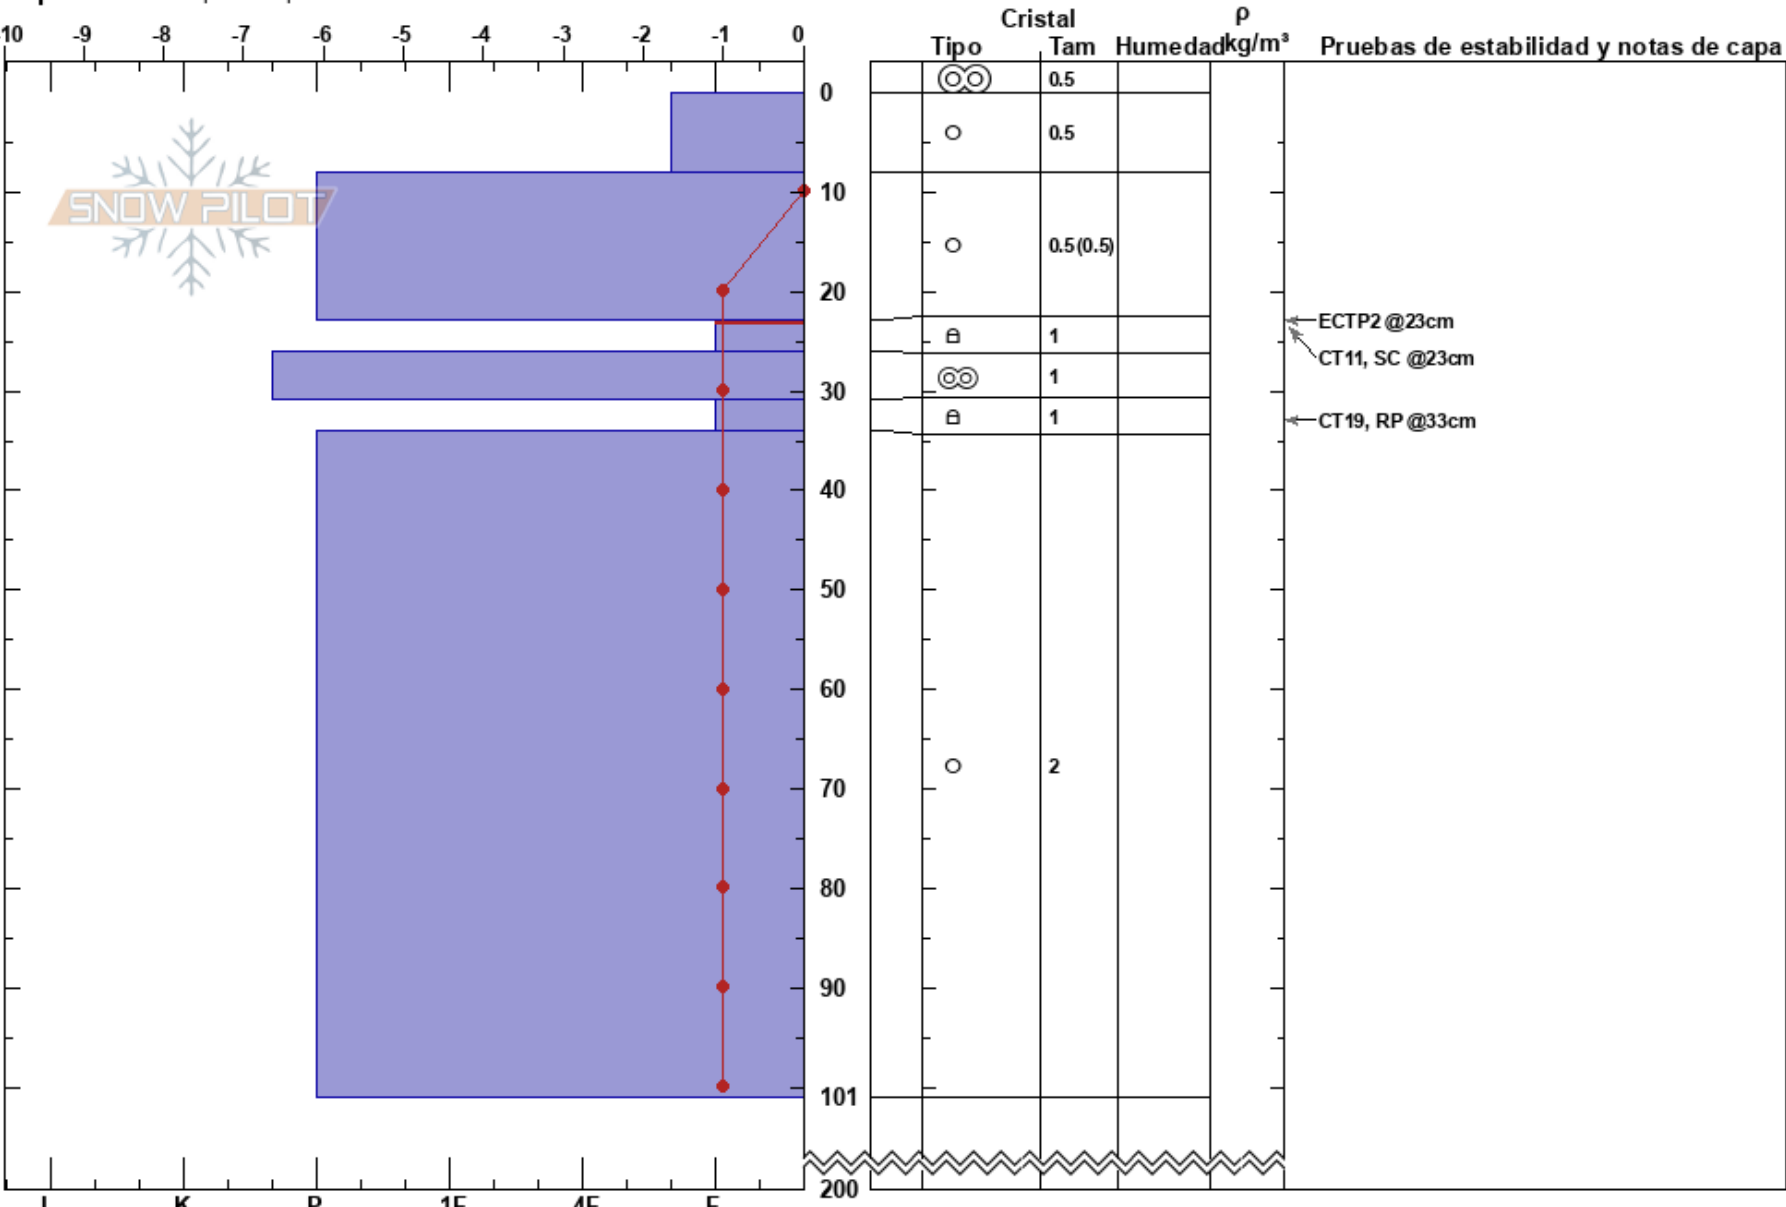

Cara Sur Cautín
 Cordón Cautín
 Chile
Elevación: 1831 m
Exposición: S
Específicas: Esquiamos pendiente

Christian Santelices
 01/09/2024 - 13:40
Coordenada:
Ángulo de inclinación: 31°
Carga del Viento: previamente

Estabilidad: HS:200
Temp. del aire: 7°C
Cielo: OVC
Precipitación: NO
Viento: NE Moderada
Notas del capas: PF:5 23-26cm:Problematic layer

Notas: Fosa en zona de deposición de hace 5 días.