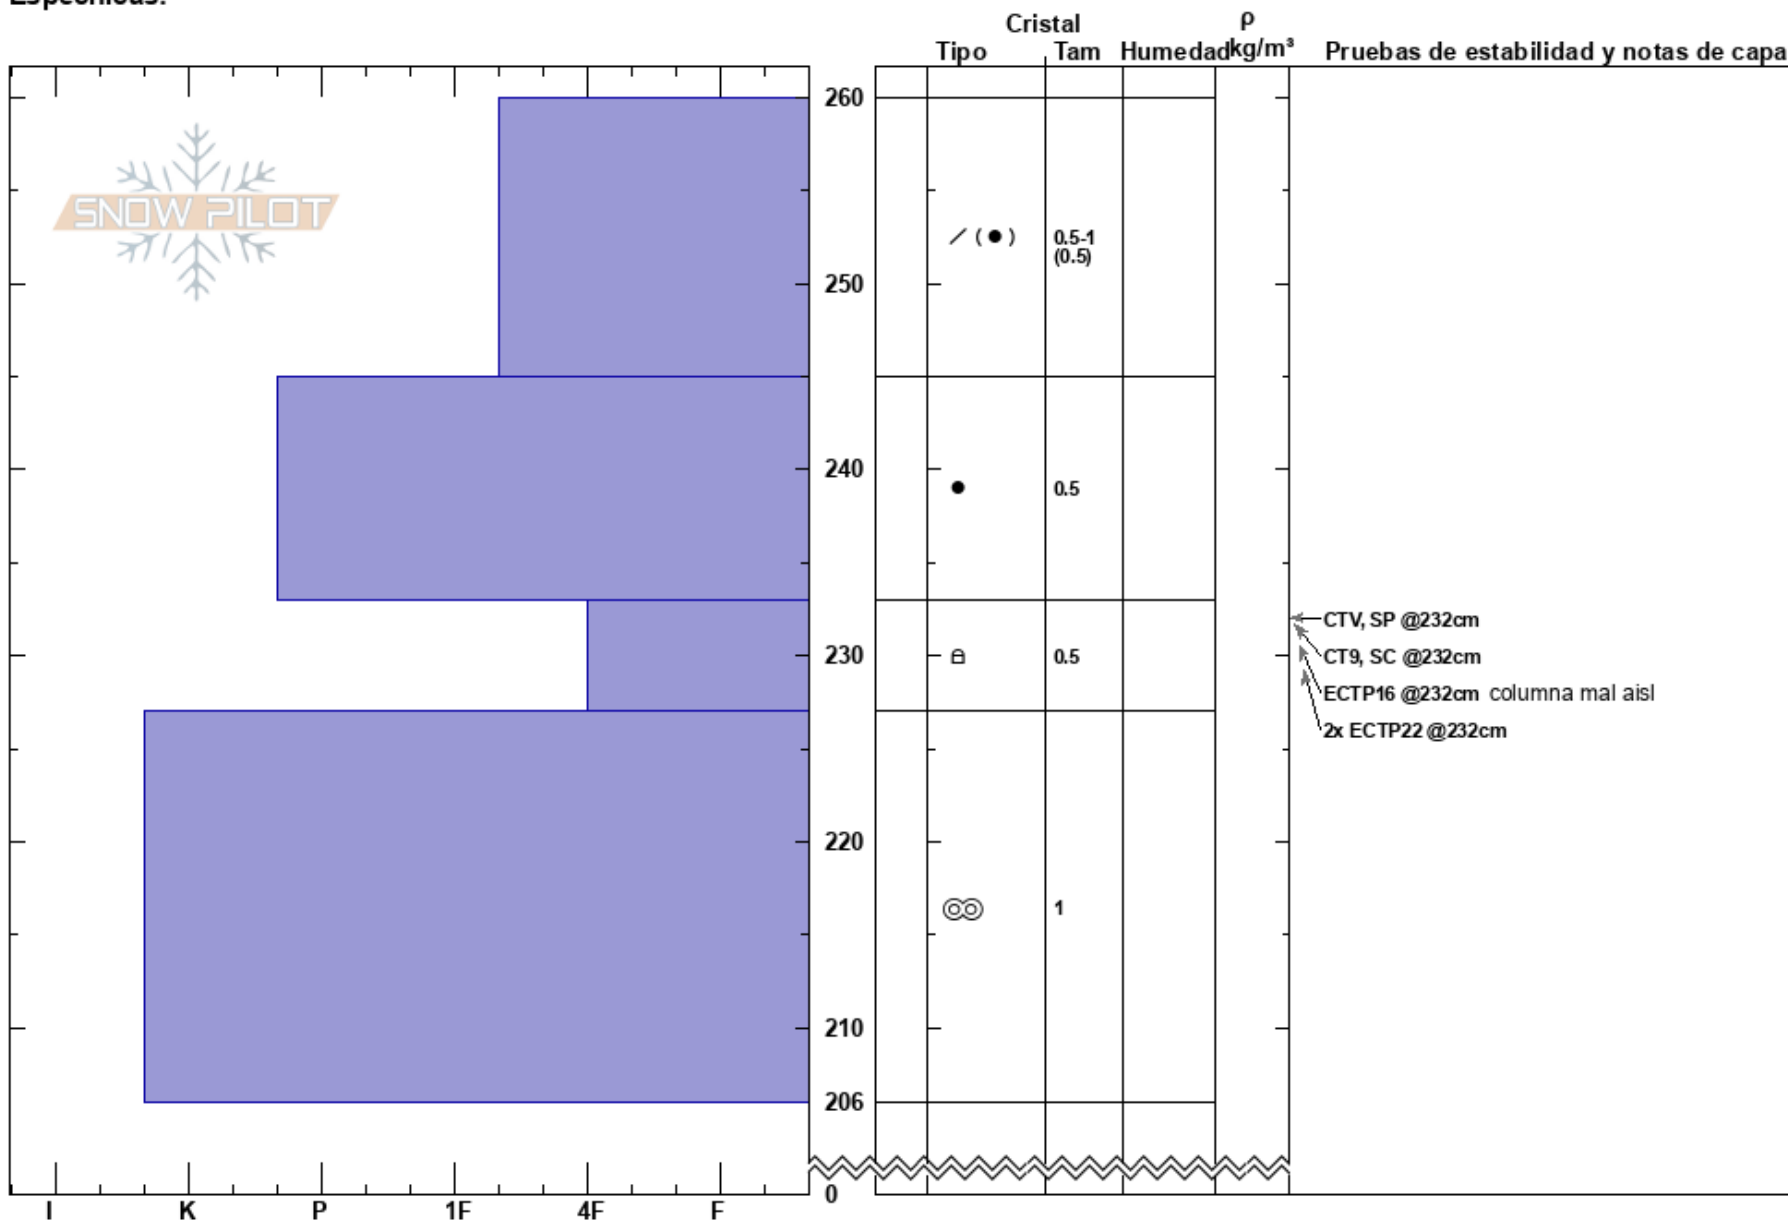

CHALET 02/09/2024
 Baguales
 Argentina
 Elevación: 1773 m
 Exposición:
 Específicas:

Baguales baguales
 02/09/2024 - 11:40
 Coordenada: -41.50900S, -71.31500W
 Ángulo de inclinación: 5°
 Carga del Viento: si

Estabilidad:
 Temp. del aire: -5°C
 Cielo: BKN
 Precipitación: S-1
 Viento: W Moderada

HS:260
 PF:20 233-227cm:Problematic layer

Notas del capas:

Notas: