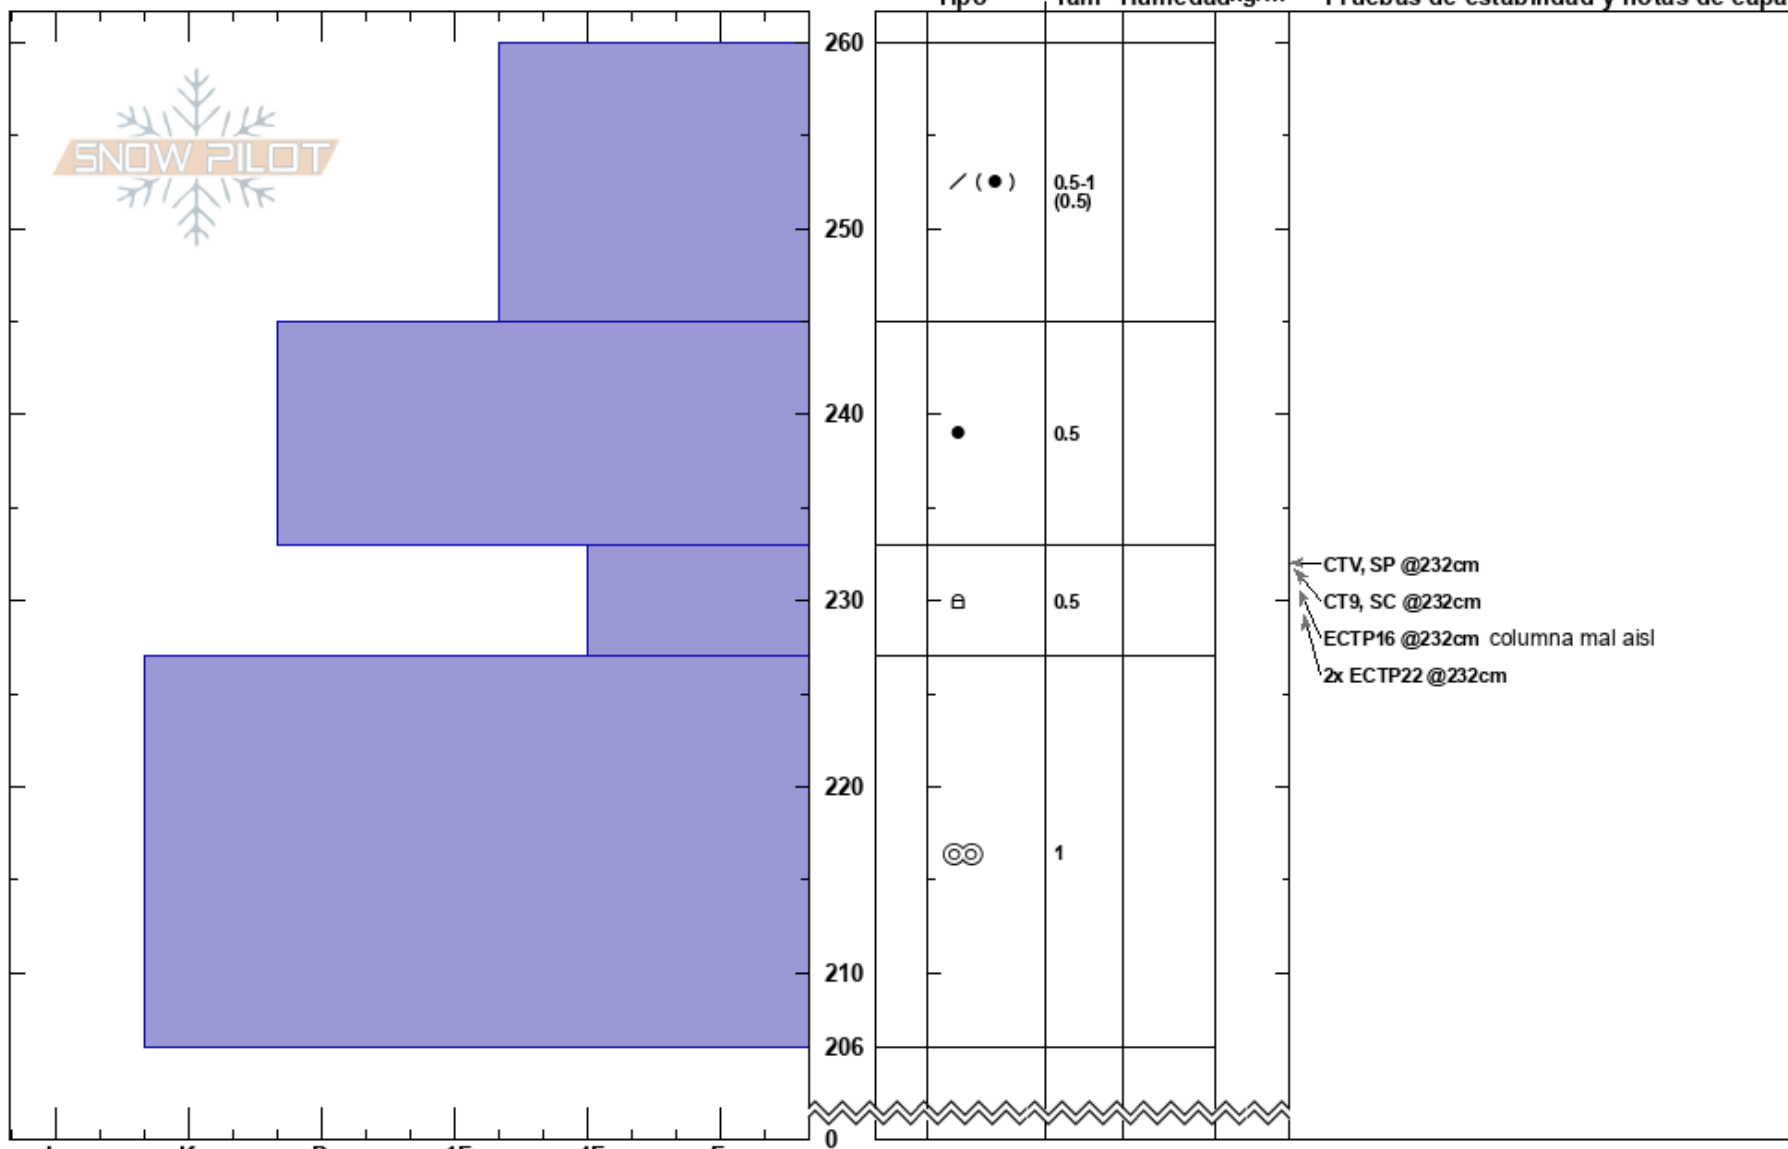

CHALET 02/09/2024  
 Baguales  
 Argentina  
 Elevación: 1773 m  
 Exposición:  
 Específicas:

Baguales baguales  
 02/09/2024 - 11:40  
 Coordenada: -41.50900S, -71.31500W  
 Ángulo de inclinación: 5°  
 Carga del Viento: si

Estabilidad:  
 Temp. del aire: -5°C  
 Cielo: BKN  
 Precipitación: S-1  
 Viento: W Moderada

HS:260

PF:20 233-227cm:Problematic layer

Pruebas de estabilidad y notas de capa

Notas: