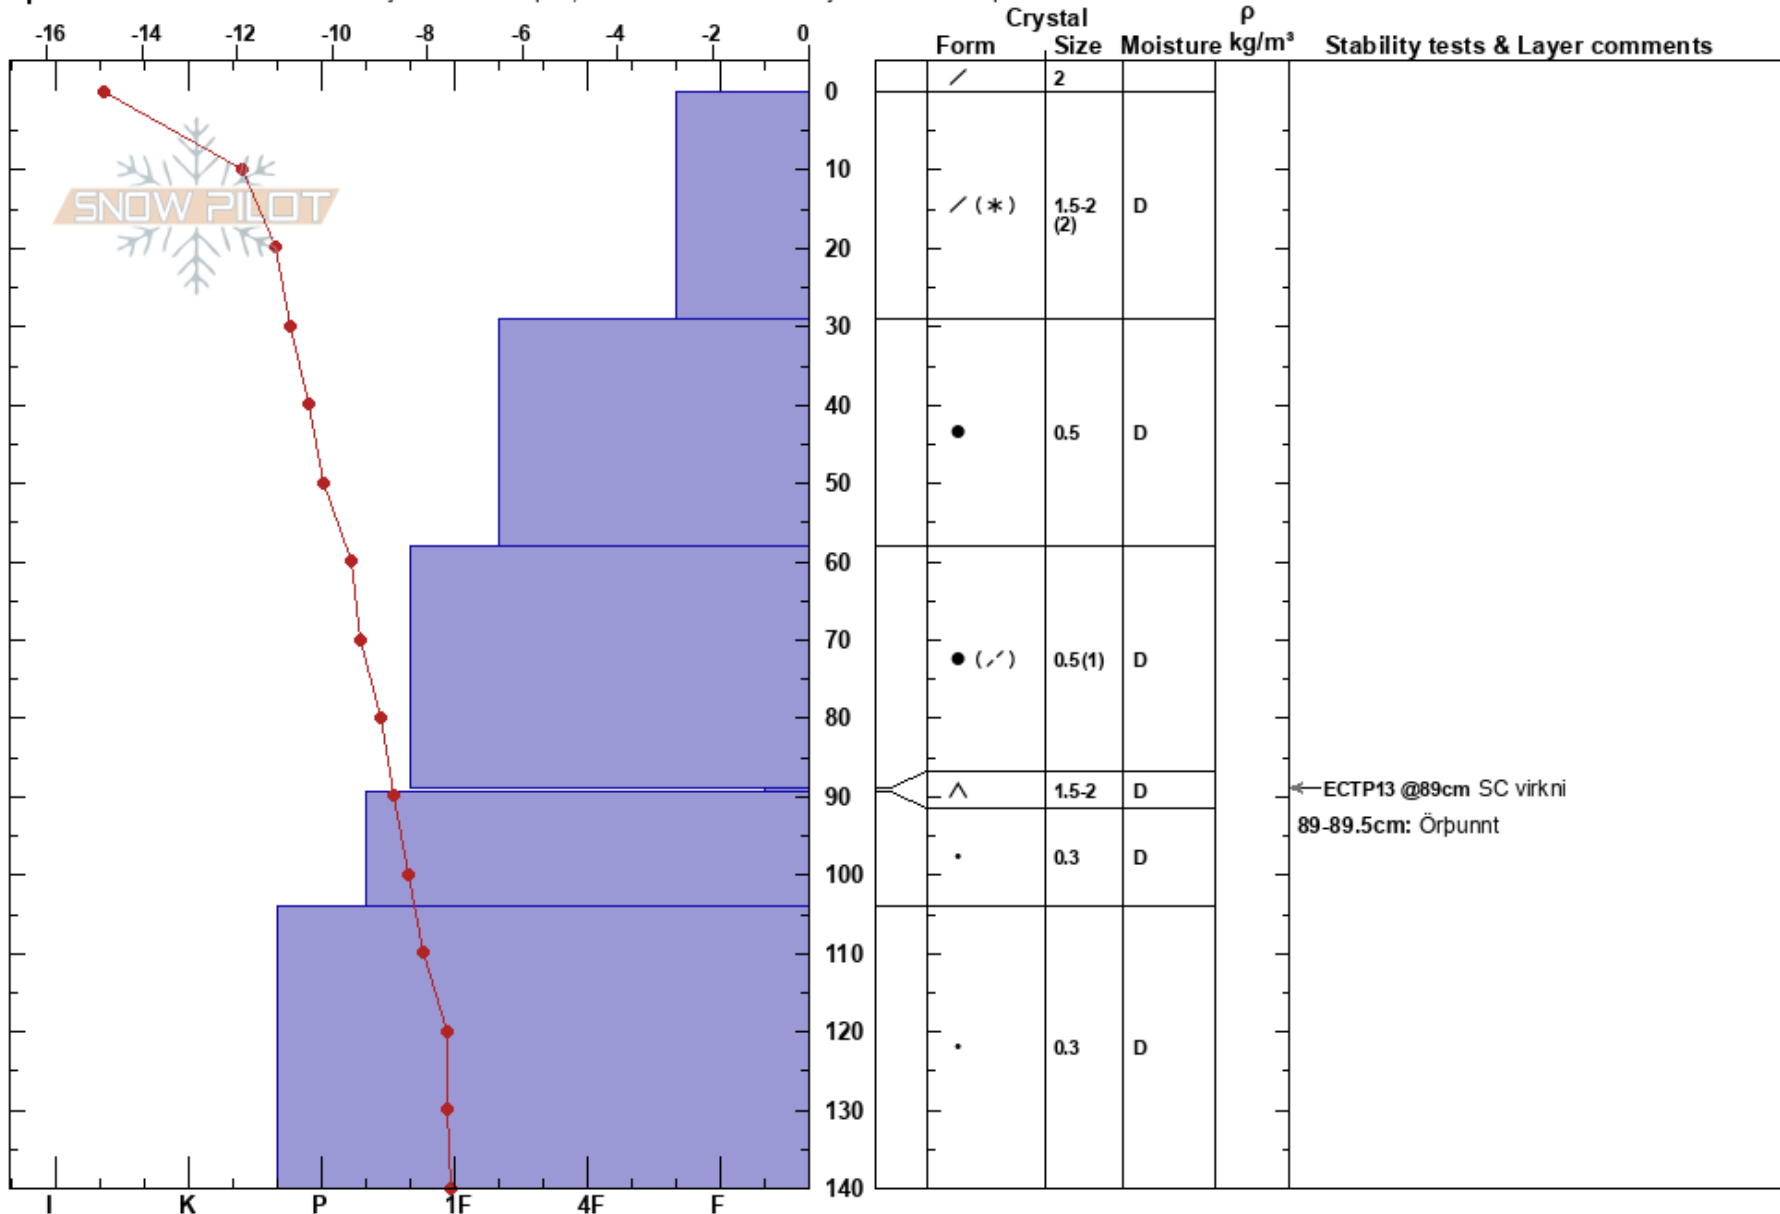

89-89.5cm: Örpunnt

Iceland

Co-ord: 65.55916N, -18.24037W

Sky Cover: CLR

89-89.5cm: Problematic layer

Elevation: 1262 m

Slope Angle: 26°

Precipitation: NO

Wind: Calm

Aspect: 144°

Wind Loading: previous

Specifics: Recent avalanche activity on similar slopes; Recent avalanche activity on different slopes

Notes: Athugun á stöðugleikaástandi snjóþekjunnar í kjölfar hríðarverðurs og snjóflóðahrinu.

Gryfjustæði lýsandi fyrir hléhlíðar í fjallahæð undan tveim síðastliðnum norðanhríðarveðrum.

Snjóþekja > 460 cm