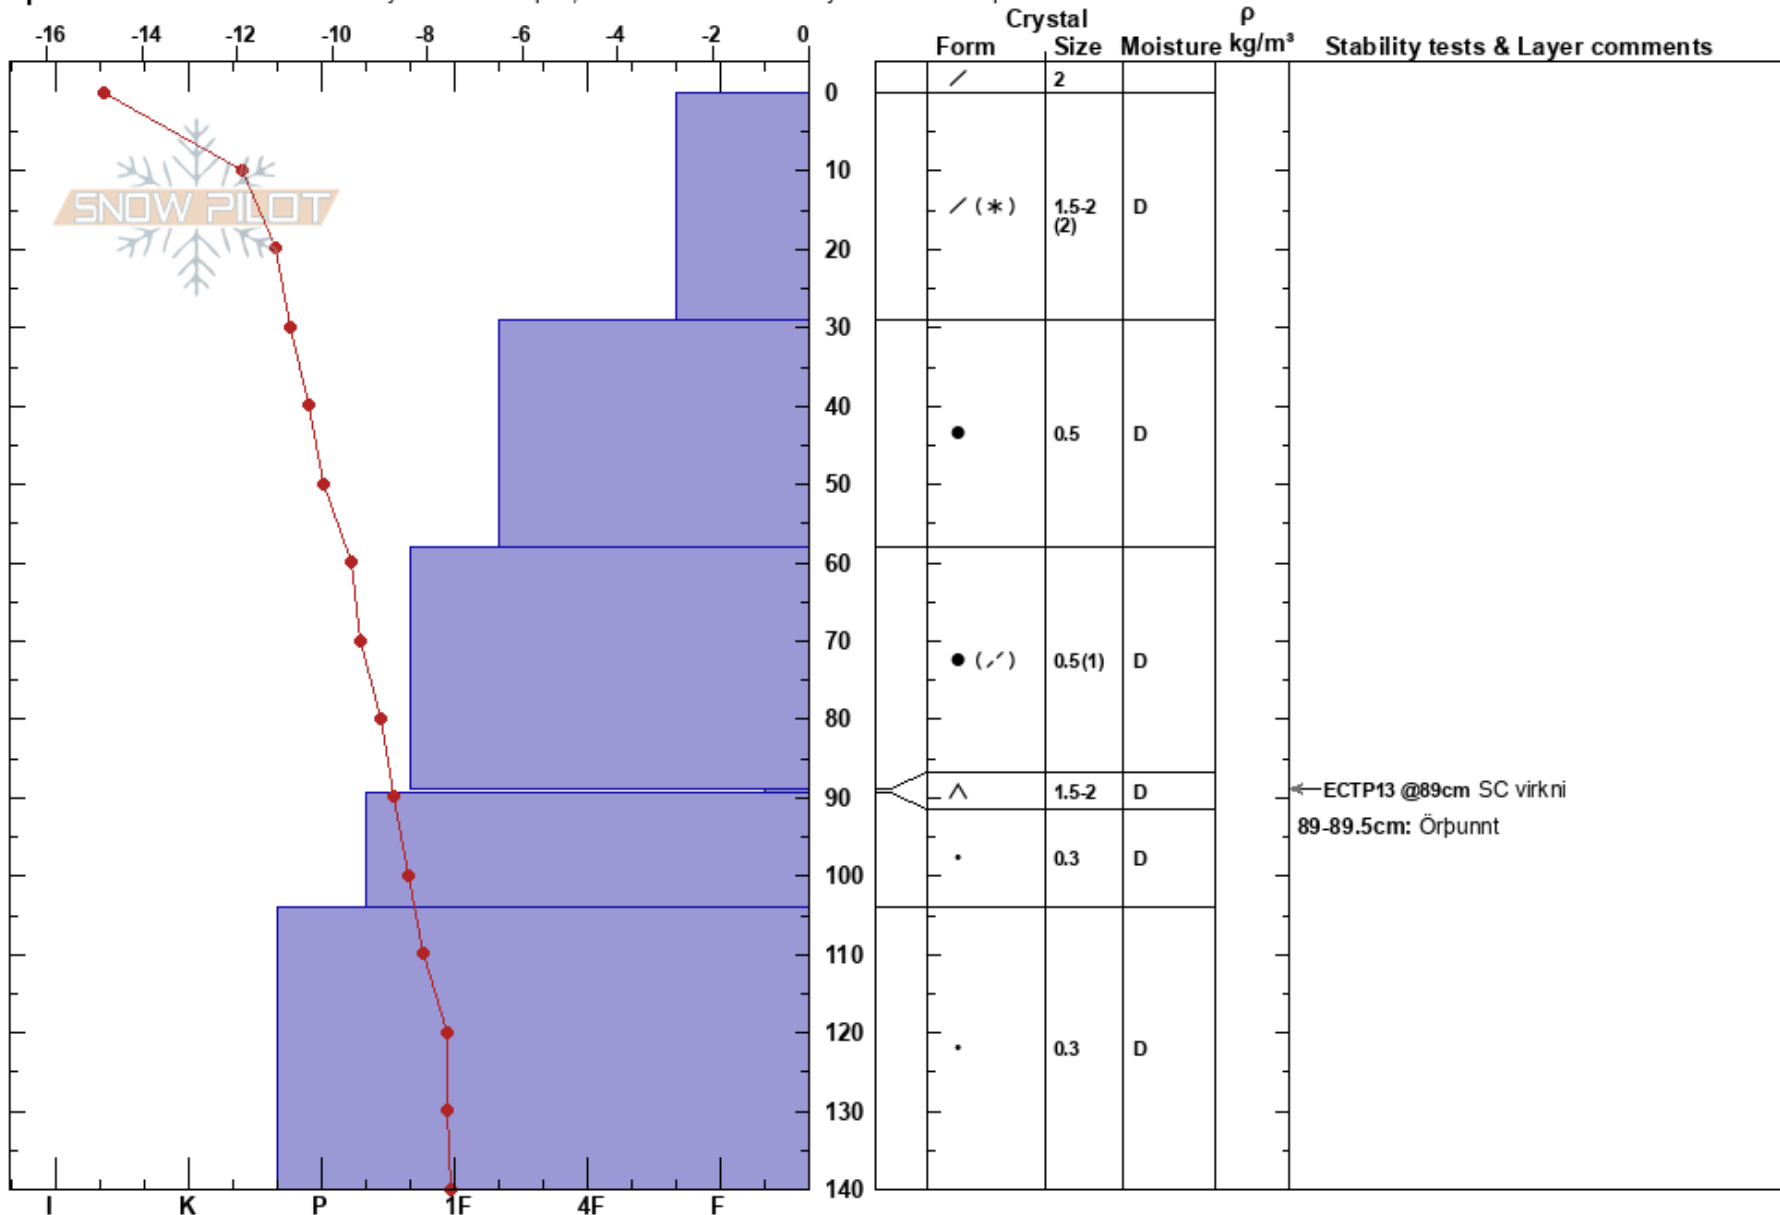

89-89.5cm: Örpunnt

Iceland

Co-ord: 65.55916N, -18.24037W

Sky Cover: CLR

89-89.5cm: Problematic layer

Elevation: 1262 m

Slope Angle: 26°

Precipitation: NO

Wind: Calm

Aspect: 144°

Wind Loading: previous

Specifics: Recent avalanche activity on similar slopes; Recent avalanche activity on different slopes

Notes: Athugun á stöðugleikaástandi snjóþekjunnar í kjölfar hríðarverðurs og snjóflóðahrinu.

Gryfjustæði lýsandi fyrir hléhlíðar í fjallahæð undan tveim síðastliðnum norðanhríðarveðrum.

Snjóþekja > 460 cm