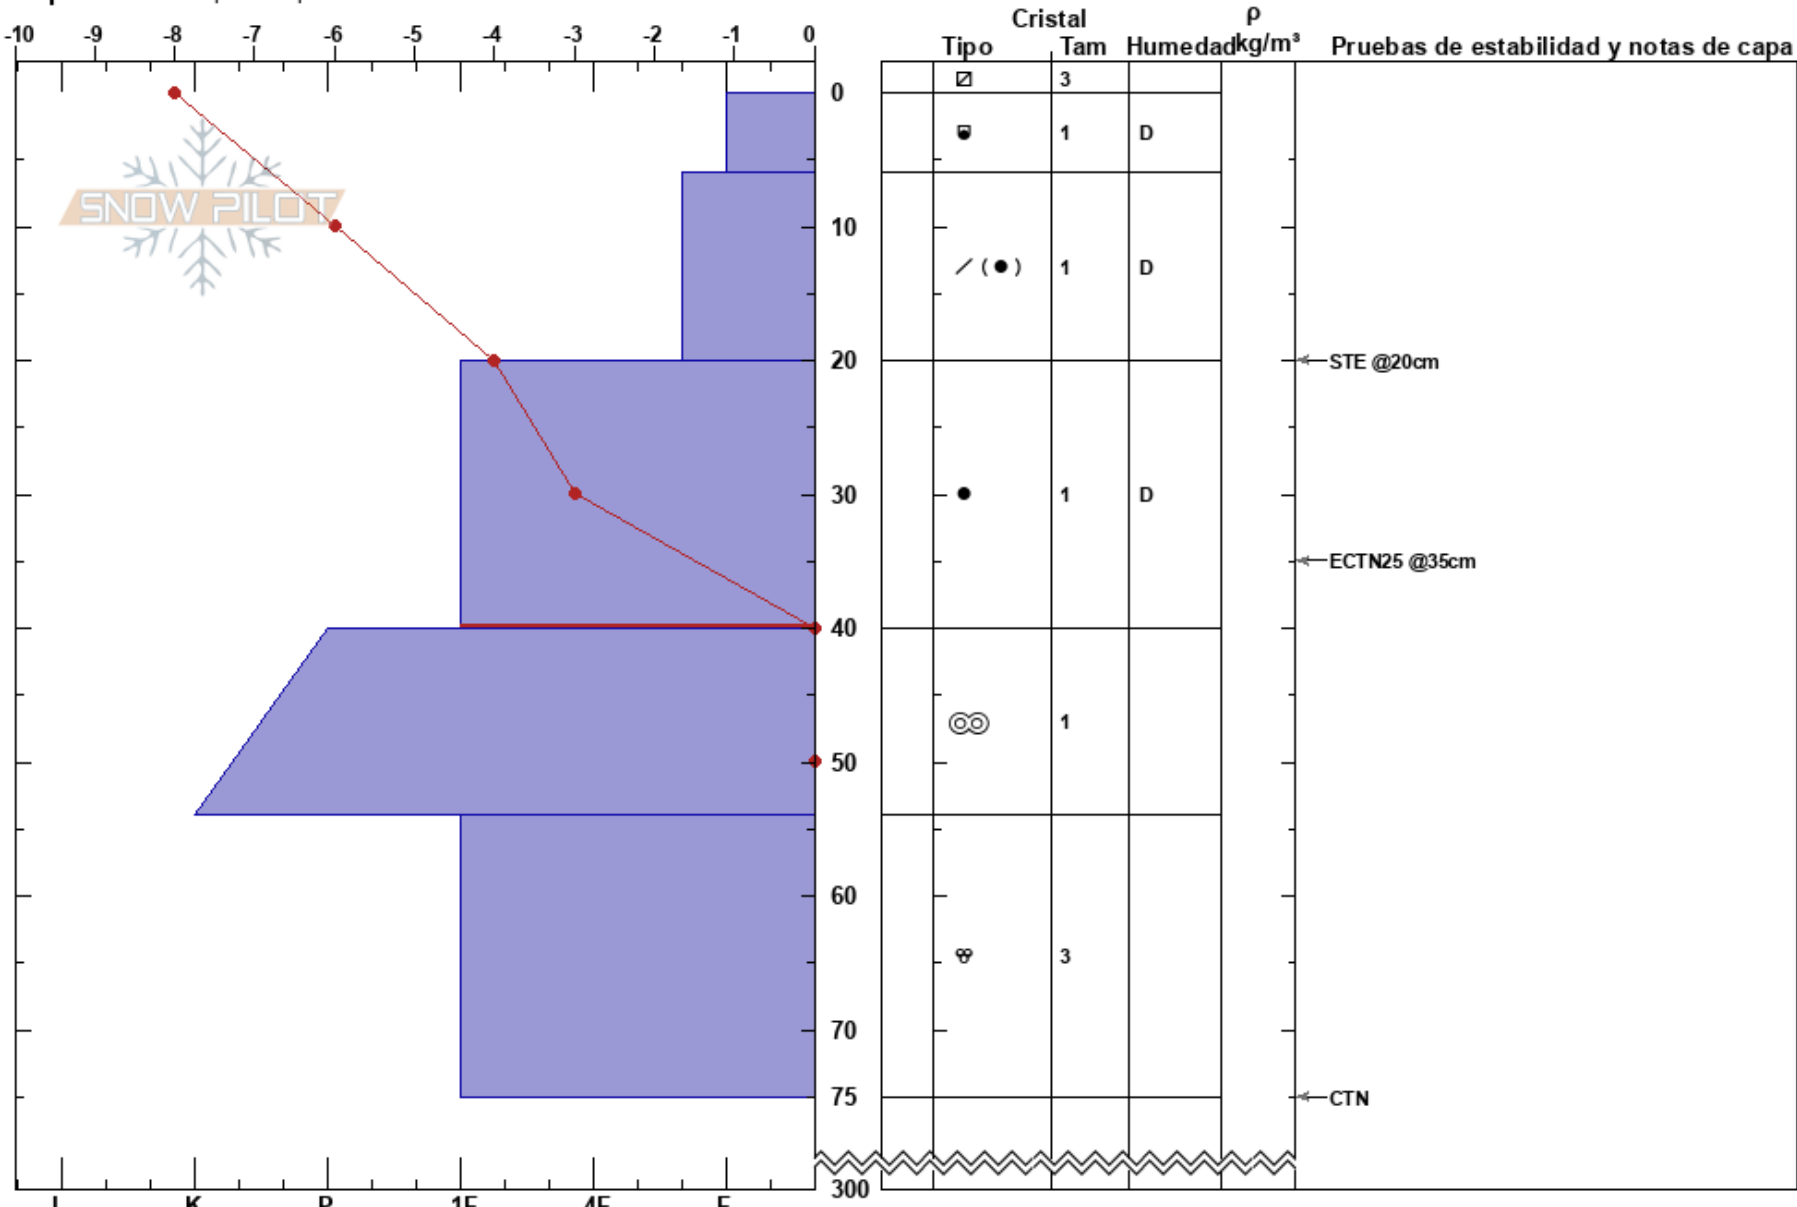

Minialaska ISAGM  
 Cerro Cathedral  
 Argentina  
 Elevación: 1923 m  
 Exposición: SE  
 Específicas: Esquiamos pendiente

Julian Lopez  
 18/09/2023 - 11:20  
 Coordinada: -41.18059S, -71.48884W  
 Ángulo de inclinación: 24°  
 Carga del Viento: no

Estabilidad:  
 Temp. del aire: -8°C  
 Cielo: FEW  
 Precipitación: NO  
 Viento: W Calm

HS:300  
 PF:29 20-40cm:Problematic layer  
 PS:18

Notas: HS >300cm