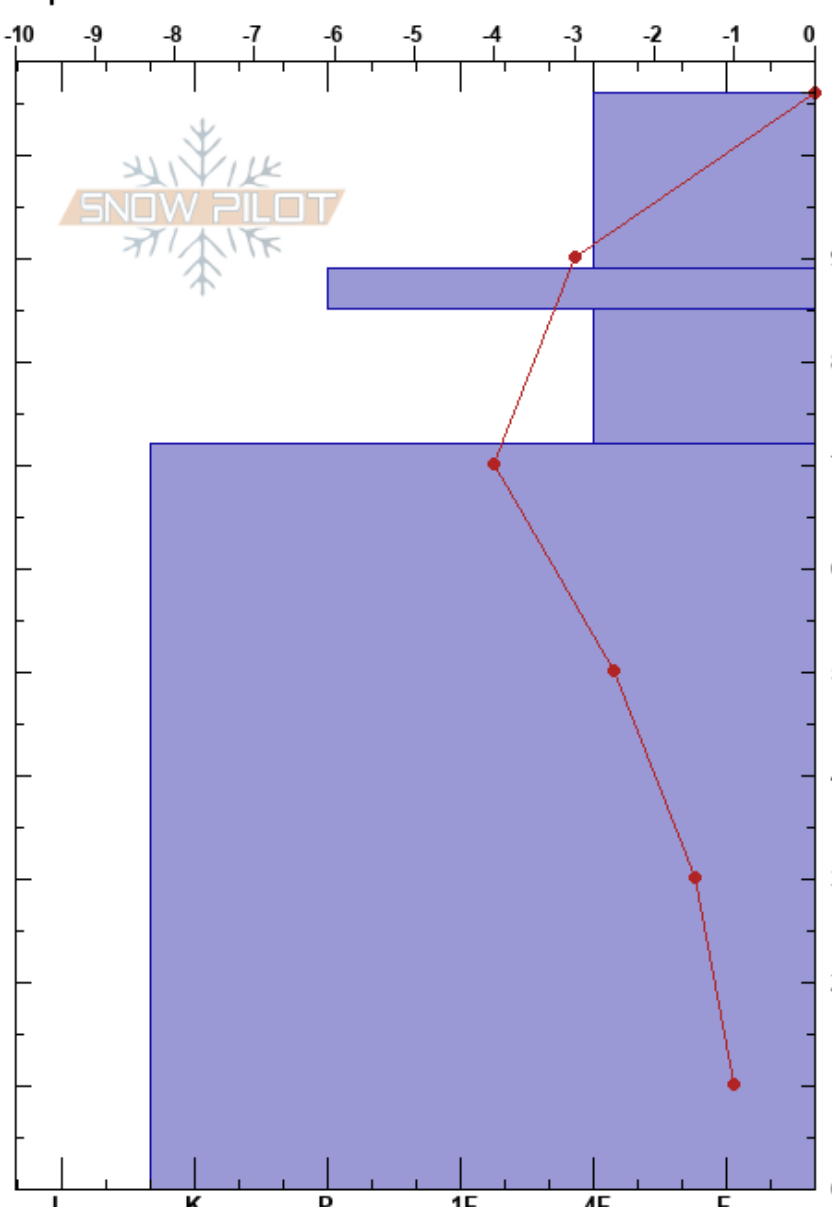

Antenna Sur  
 Bariloche Alrededores  
 Argentina  
 Elevación: 1926 m  
 Exposición: SE  
 Específicas:

Baguales baguales  
 05/09/2023 - 11:45  
 Coordinada: -41.51944S, -71.32075W  
 Ángulo de inclinación: 20°  
 Carga del Viento: si

Estabilidad:  
 Temp. del aire: -2°C  
 Cielo: BKN  
 Precipitación: NO  
 Viento: NE Brisa leve

HS:106

PF:20

PS:5

Tipo	Cristal		Humedad kg/m³	Pruebas de estabilidad y notas de capa
	Tam			
+	2			
•	0.1		D	
•	0.5		D	
• (⊖)	0.3(0.3)		D	← CT20, SC @75cm ← CT17, SC @75cm
⊙⊙	2		D	
				← ECTX

Notas: Cargando en lugares con nieve disponible para mover en la ladera sotaventa