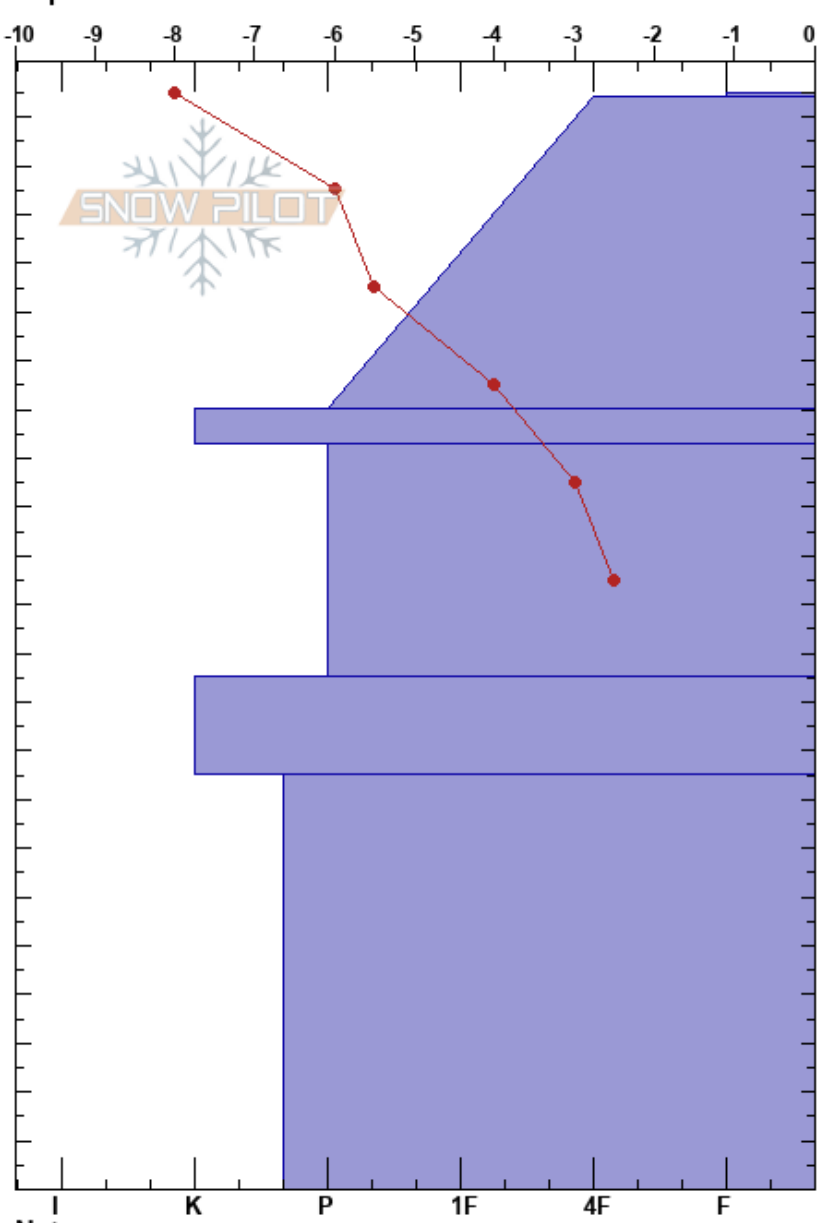

Ollada Sur  
 Bariloche Alrededores  
 Argentina  
 Elevación: 1825 m  
 Exposición: S  
 Específicas:

Baguales baguales  
 03/09/2023 - 11:00  
 Coordenada: -41.51644S, -71.30930W  
 Ángulo de inclinación: 27°  
 Carga del Viento: previamente

Estabilidad:  
 Temp. del aire: -4°C  
 Cielo: FEW  
 Precipitación: NO  
 Viento: W Brisa leve

HS:225  
 PF:25 153-105cm: 31/07 costra  
 PS:5 85-0cm: extrapolacion de sonda

Cristal	ρ		Pruebas de estabilidad y notas de capa
	Tipo	Tam	
+ (●)	1(0.1)	D	
●	0.3	D	← CT25, BRK @200cm very rough
●	0.1	D	
●	0.3	D	153-105cm: 31/07 costra
⊙	-1	D	
○		D	85-0cm: extrapolacion de sonda