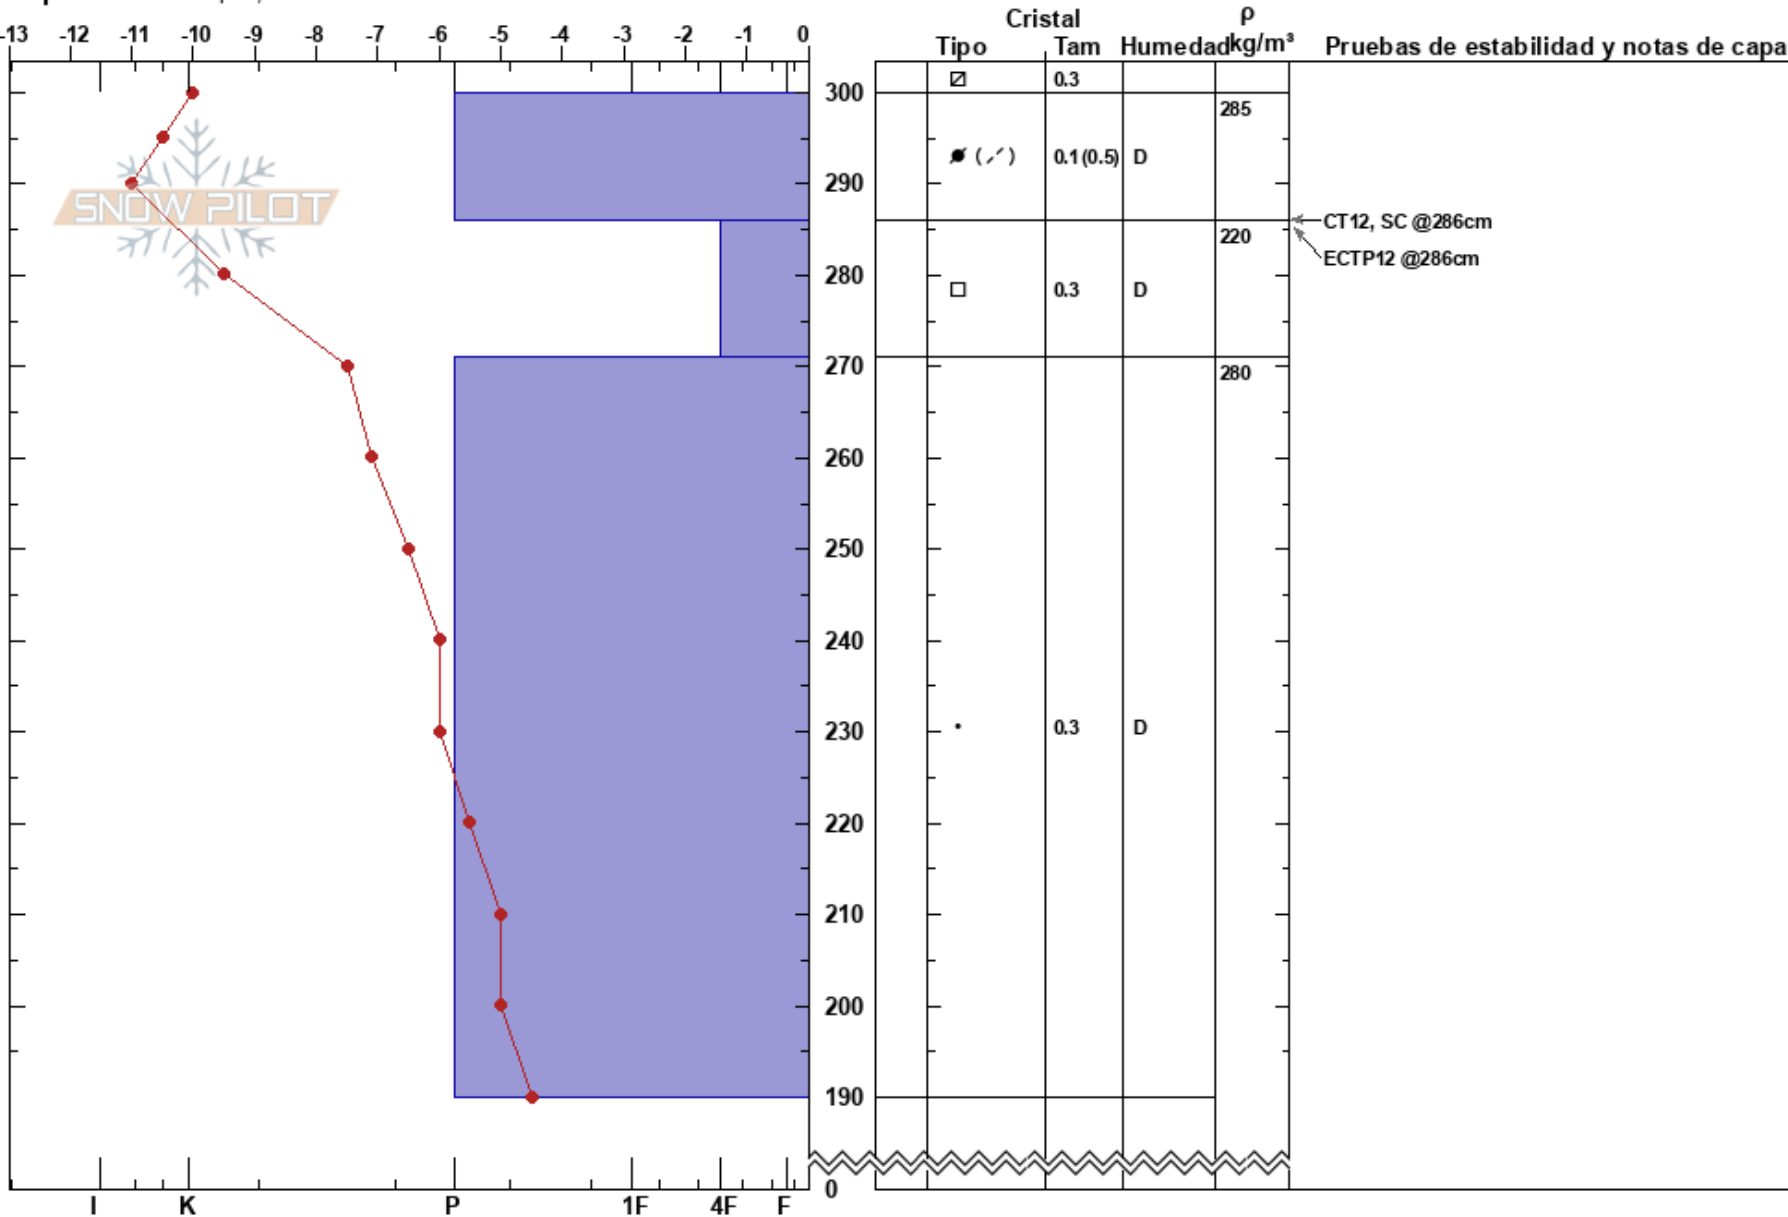

Hoyo Oscuro
Picos de Europa
Spain

Alberto Mediavilla
25/01/2023 - 12:50

Coordinada: 43.16082N, -4.83566W
Ángulo de inclinación: 15°
Carga del Viento: si

Estabilidad: Media
Temp. del aire: -2.3°C
Cielo: CLR
Precipitación: NO
Viento: E Moderada

HS:300
Notas del capas:
286-271cm:Problematic layer

Elevación: 2171 m
Exposición: NE
Específicas: Colapso, localizad

Notas: