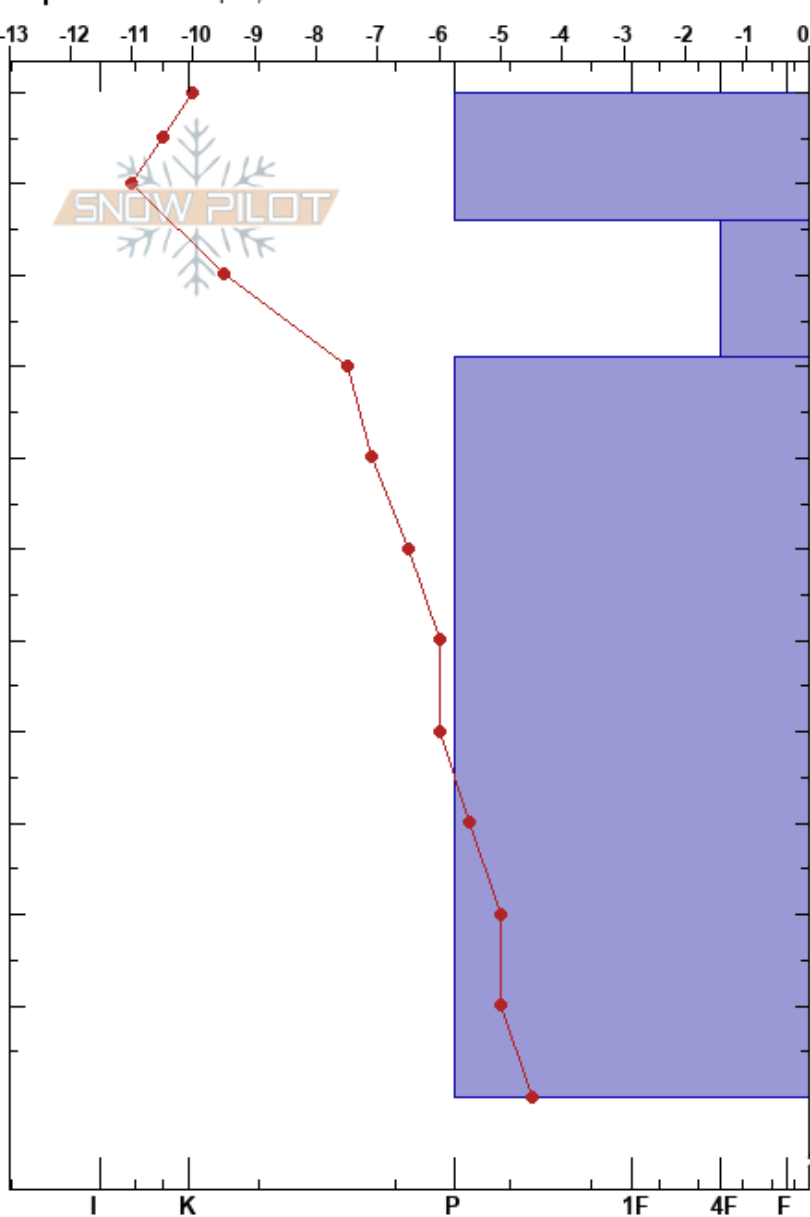

Hoyo Oscuro  
Picos de Europa  
Spain

Alberto Mediavilla  
25/01/2023 - 12:50  
Coordinada: 43.16082N, -4.83566W  
Ángulo de inclinación: 15°  
Carga del Viento: si

Estabilidad: Media HS:300  
Temp. del aire: -2.3°C  
Cielo: CLR  
Precipitación: NO  
Viento: E Moderada

286-271cm:Problematic layer

Notas del capas:

Elevación: 2171 m  
Exposición: NE  
Específicas: Colapso, localizad

Altitud (m)	Cristal		Humedad (kg/m³)	ρ	Pruebas de estabilidad y notas de capa
	Tipo	Tam			
300	☐	0.3		285	
290	☐ ( / )	0.1 (0.5)	D		
280	☐	0.3	D	220	← CT12, SC @286cm ← ECTP12 @286cm
270				280	
230	•	0.3	D		
190					