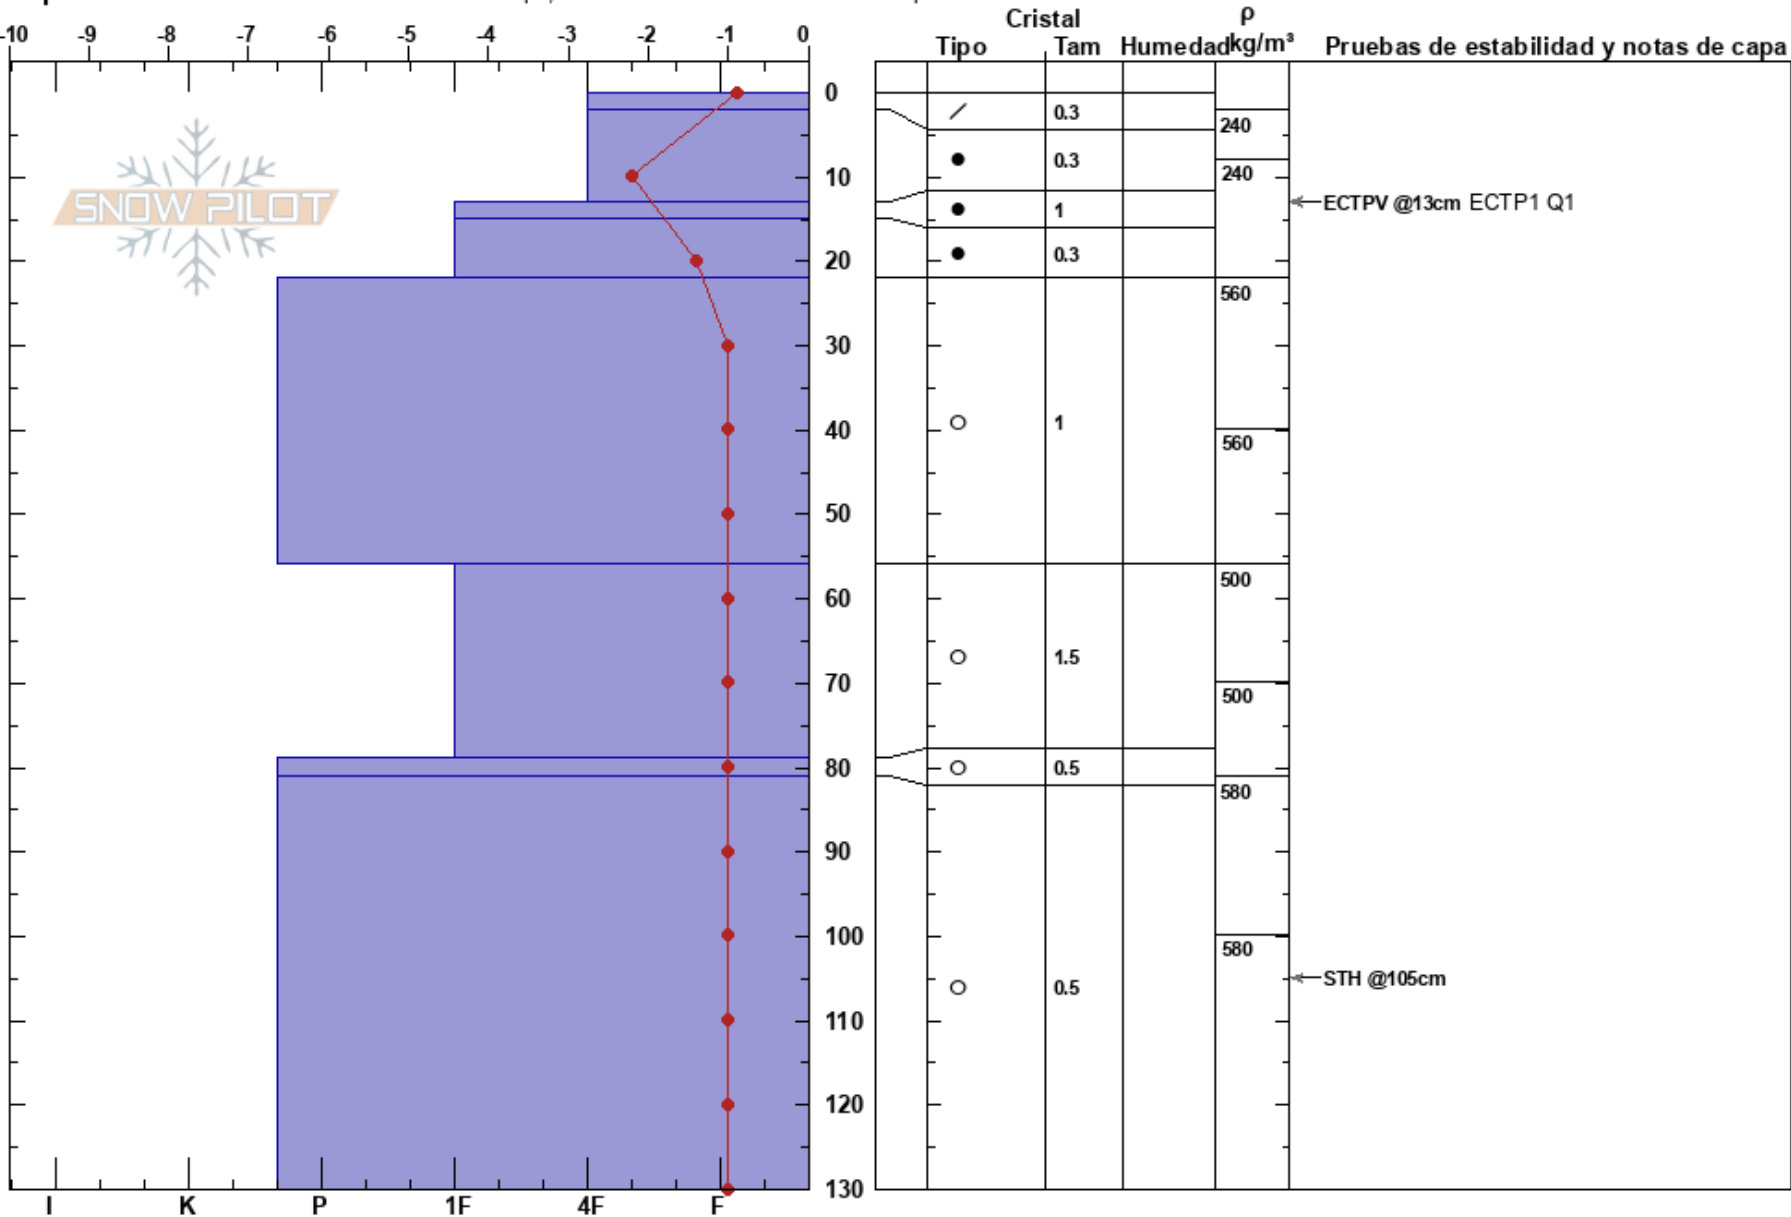

Colo del viento tiro 5  
 BARILOCHE  
 Argentina  
 Elevación: 2050 m  
 Exposición:

Agustín alejandro Quiroga  
 19/09/2022 - 12:00  
 Coordinada:  
 Ángulo de inclinación: 25°  
 Carga del Viento: previamente

Estabilidad:  
 Temp. del aire: 0°C  
 Cielo: SCT  
 Precipitación: NO  
 Viento: E

Notas del capas:  
 15-22cm: Problematic layer

Específicas: Fosa cavada en un estación de esquí; Actividad reciente de avalancha en pendientes similares

Notas: El manto nivoso presenta un espesor de más de 4 mts