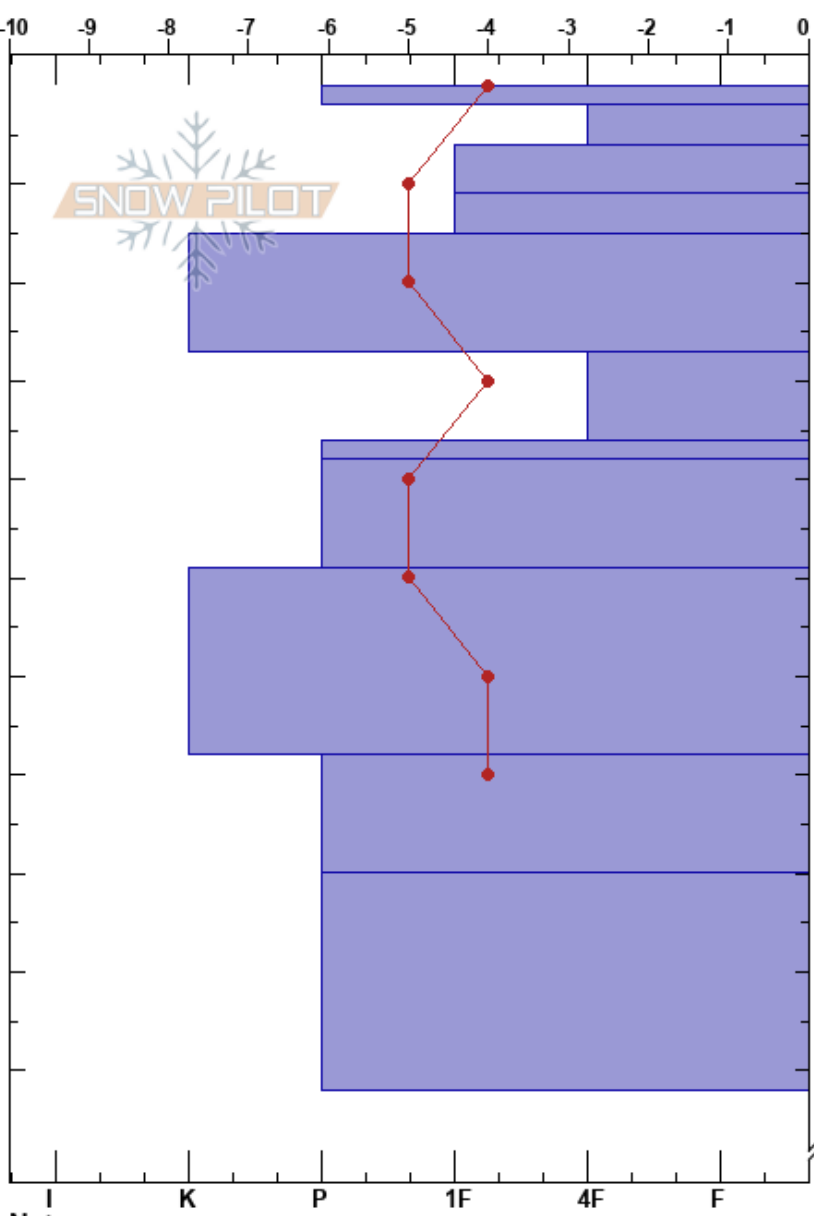

refu lopez JP - Wand
 Bariloche Alrededores
 Argentina

CENTRO DE INFORMACION DE AVIACION BARILOCHE CINS:235
 05/08/2022 - 12:30

Estabilidad: B
Temp. del aire: -5°C
Cielo: OVC
Precipitación: S-1
Viento: E Calm
PS: 6
 2-6cm:Problematic layer

Notas del capas:

Elevación: 1620 m
Exposición: E

Coordenada:
Ángulo de inclinación: 14°
Carga del Viento: previamente

Específicas: Esquiamos pendiente

Cristal	Tipo	Tam	Humedad	ρ kg/m³	Pruebas de estabilidad y notas de capa
	∇	1			
	⊙		D		
	□		D		
	•	0.3	D		
	•	0.3	M		
	⊙		D		
	•	0.5	M		
	⊙				
	•	0.3			
	⊙				
	•	0.3	M		