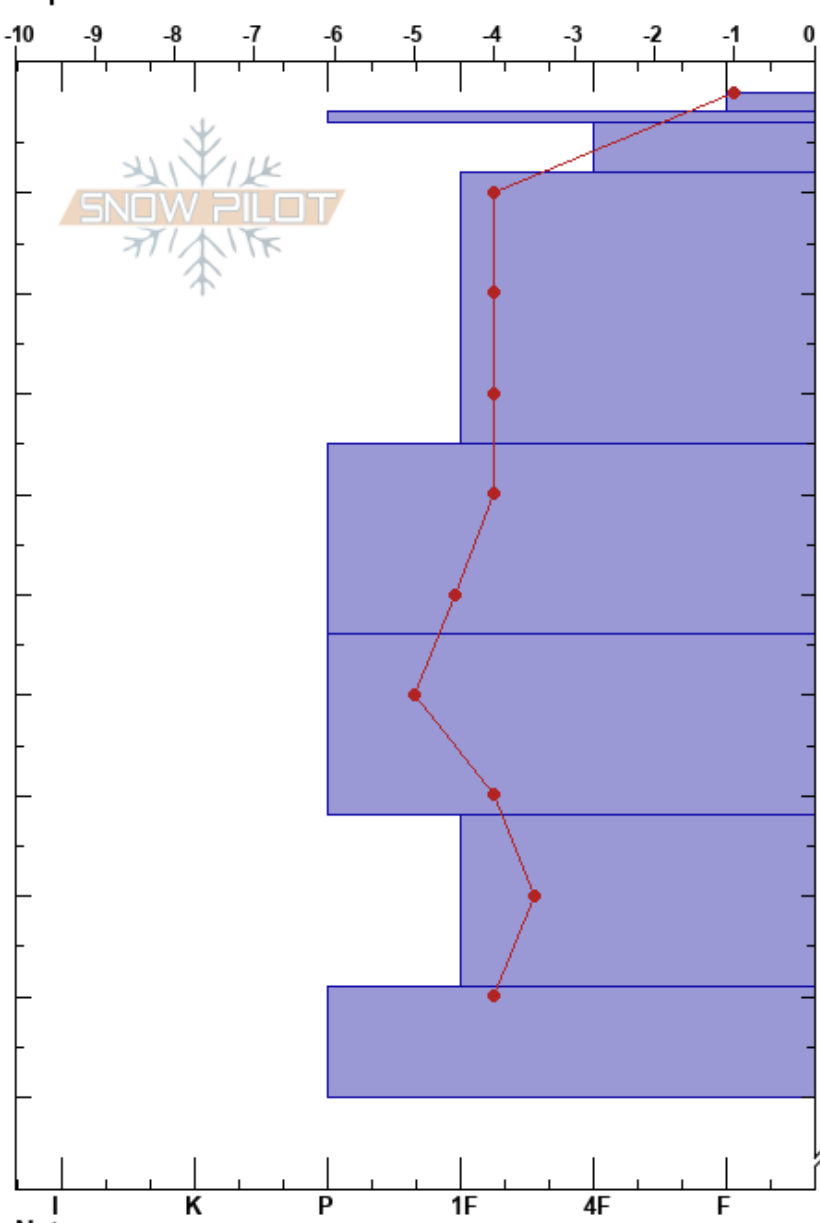

POMPILANDIA
 Olum
 Argentina
 Elevación: 833 m
 Exposición: E
 Específicas:

Julian Lopez
 04/08/2022 - 13:00
 Coordinada: -54.73770S, -68.14761W
 Ángulo de inclinación: 30°
 Carga del Viento: no

Estabilidad:
 Temp. del aire: -2°C
 Cielo: BKN
 Precipitación: NO
 Viento: NW Brisa leve

HS:310

PF:16

PS:4

Notas del capas:

Cristal	p		Pruebas de estabilidad y notas de capa
	Tipo	Tam	
/	1		
/			D
∅			
(∅)	0.5		
∅	0.5	D-M	← ECTN21 @20cm ← CT16, SP @20cm
∅	0.5	M	
∅	0.5	D-M	
∅	0.5	M	
∅	0.5	M	
∅	0.5	M	