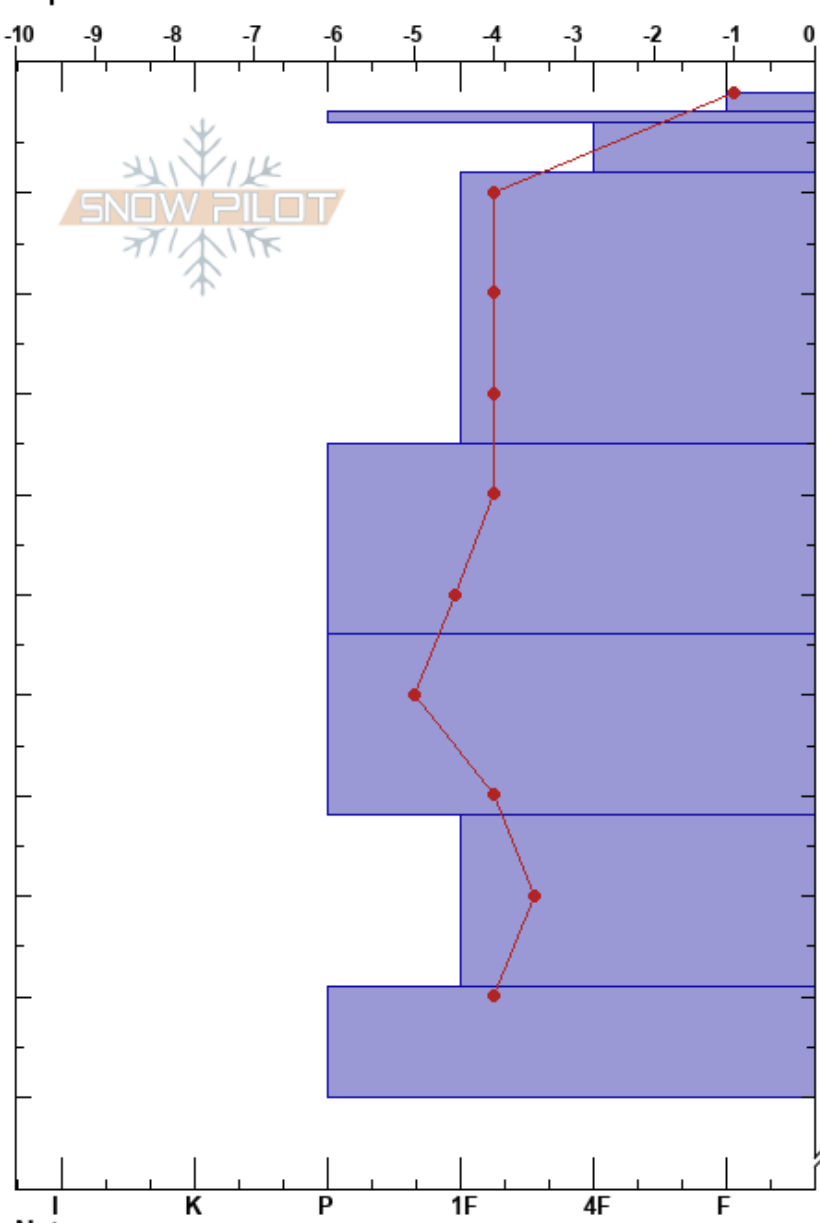

POMPILANDIA
 Olum
 Argentina
 Elevación: 833 m
 Exposición: E
 Específicas:

Julian Lopez
 04/08/2022 - 13:00
 Coordinada: -54.73770S, -68.14761W
 Ángulo de inclinación: 30°
 Carga del Viento: no

Estabilidad:
 Temp. del aire: -2°C
 Cielo: BKN
 Precipitación: NO
 Viento: NW Brisa leve

HS:310

PF:16

PS:4

Notas del capas:

Cristal	p		Pruebas de estabilidad y notas de capa
	Tipo	Tam	
/	1		
/			D
∅			
(∅)	0.5		
∅	0.5	D-M	← ECTN21 @20cm ← CT16, SP @20cm
∅	0.5	M	
∅	0.5	D-M	
∅	0.5	M	
∅	0.5	M	
∅	0.5	M	

← ECTN21 @20cm
 ← CT16, SP @20cm
 ← CT21, SP @30cm

Notas: