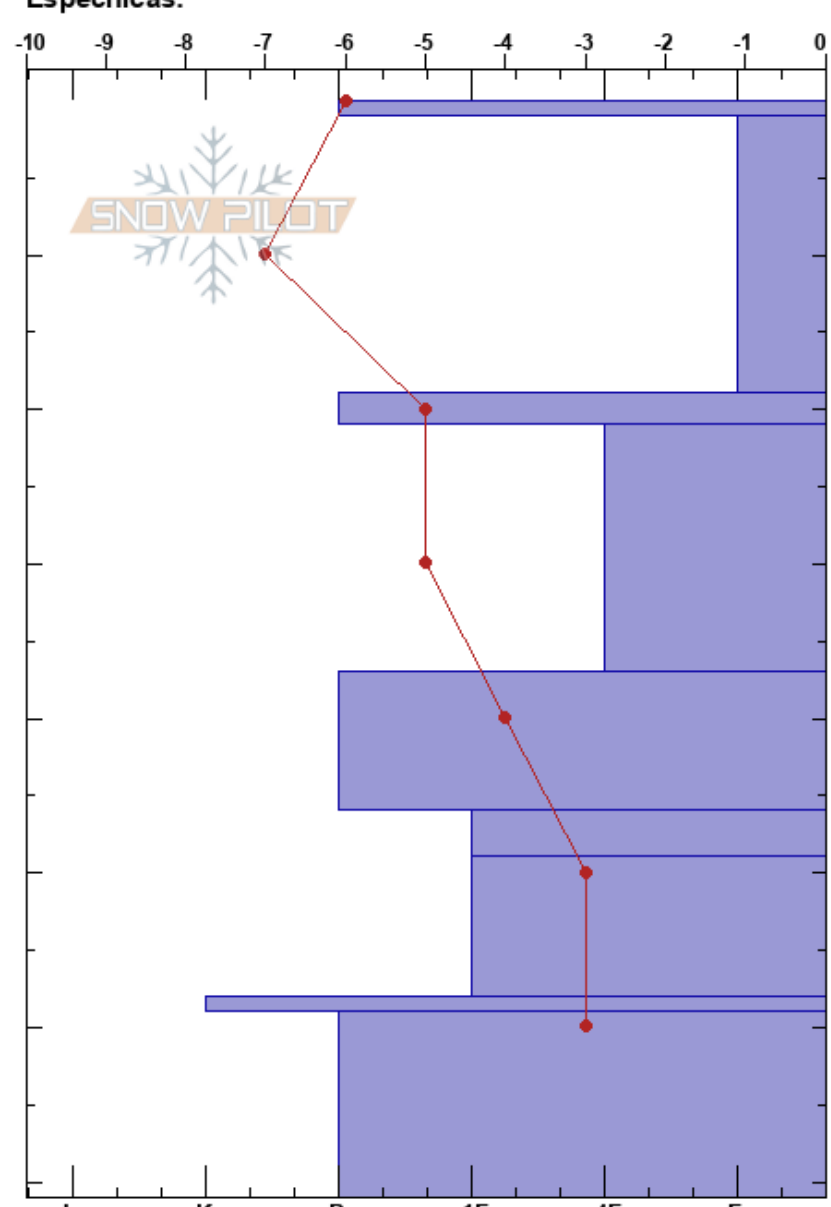

Chalhuaco parques-wand
 Bariloche Alrededores
 Argentina
Elevación: 1550 m
Exposición: SE
Específicas:

CENTRO DE INFORMACION DE AVIACION
 04/08/2022 - 12:00
Coordenada:
Ángulo de inclinación: 12°
Carga del Viento: previamente

Estabilidad:
Temp. del aire:
Cielo: BKN
Precipitación: NO
Viento: NW Calm

MS: 71
PF: 25
PS: 15

Notas del capas:

Cristal	ρ		Pruebas de estabilidad y notas de capa
	Tipo	Tam	
ϕ	1		
ϕ	0.5-1	D	
ϕ	0.5	D-M	
⊙⊙	1	M	← ECTPV @14cm CT3
.	0.3	M	
.	0.3	M	← ECTP23 @34cm
●	1-1.5	M	
ϕ	0.5-1	M	
.	0.1	M	
■			
.	0.3	M	