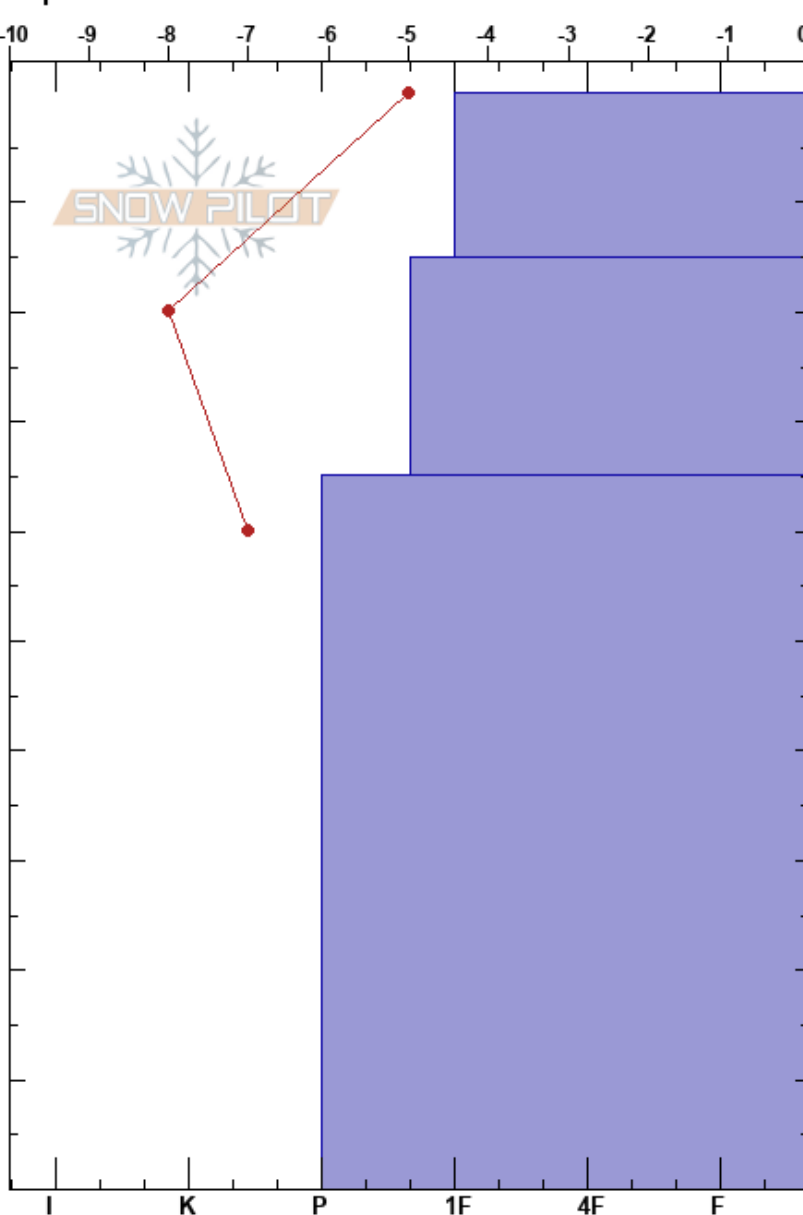

Antenas Sur  
 Bariloche Alrededores  
 Argentina  
 Elevación: 1950 m  
 Exposición:  
 Específicas:

Baguales baguales  
 02/08/2022 - 17:00  
 Coordenada: -41.51472S, -71.31925W  
 Ángulo de inclinación: 40°  
 Carga del Viento: no

Estabilidad:  
 Temp. del aire:  
 Cielo: FEW  
 Precipitación: NO  
 Viento: SW Brisa leve

PF:5

Notas del capas:

Tipo	Cristal		$\rho$ kg/m <sup>3</sup>	Pruebas de estabilidad y notas de capa
	Tam	Humedad		
•	0.5	D		
•	0.3	D		← CT15, RP @18cm sobre DFdc
•	0.3	D		
				← ECTX