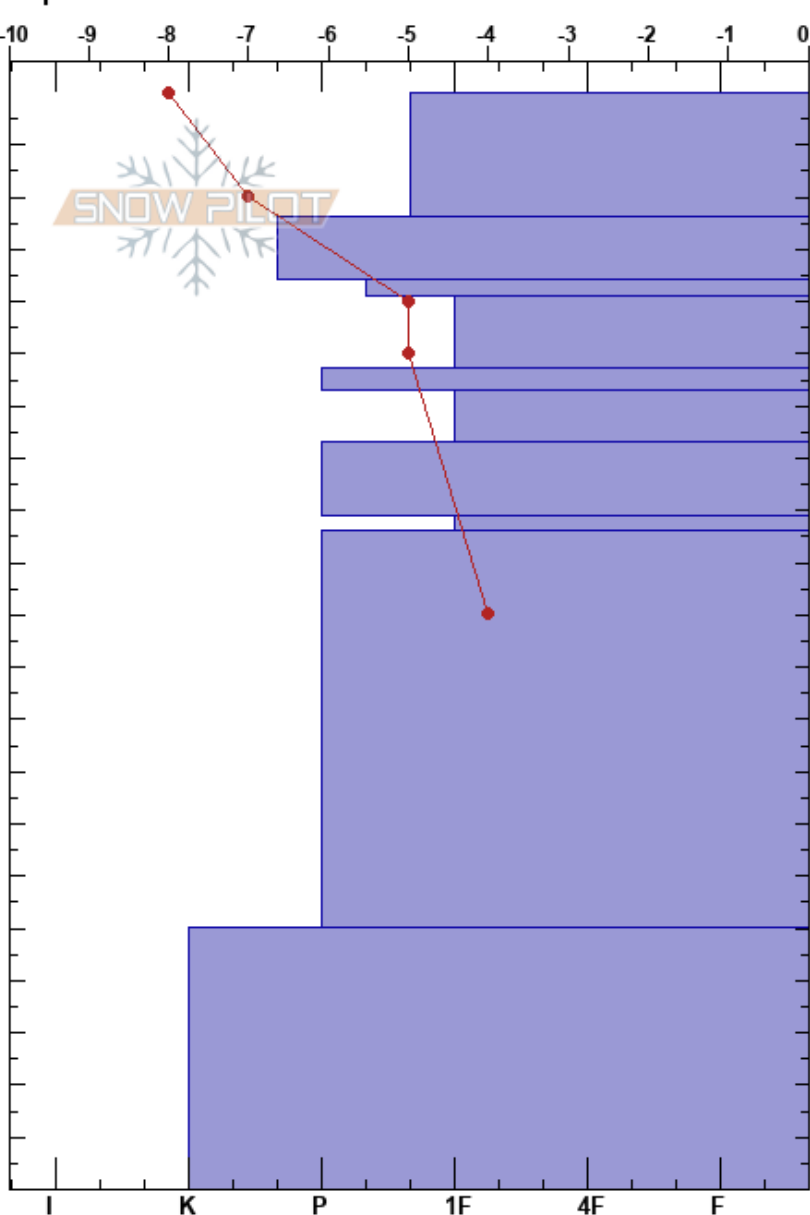

Villeguitas
 Bariloche Alrededores
 Argentina
 Elevación: 1957 m
 Exposición: NE
 Específicas:

Baguales baguales
 23/06/2022 - 14:00
 Coordinada: -41.49317S, -71.31611W
 Ángulo de inclinación: 30°
 Carga del Viento: previamente

Estabilidad:
 Temp. del aire: -7°C
 Cielo: SCT
 Precipitación: NO
 Viento: NE Brisa leve

HS:210

PF:1

PS:1

Notas del capas:

Cristal	ρ		Pruebas de estabilidad y notas de capa
	Tipo	Tam	
• (/)	0.5(0.5)		
•	0.5		← ECTN24, RP @24cm
∅	1-2		← CT21, RP @24cm
•	0.3		← STV @24cm sin corte atras
∅ (•)	0.5(0.3)		← CT23, RP @39cm
•	0.5		
•	0.5		
∅	0.5		← STV @53cm sin corte atras
•	0.3		
⊙ ⊙	2		